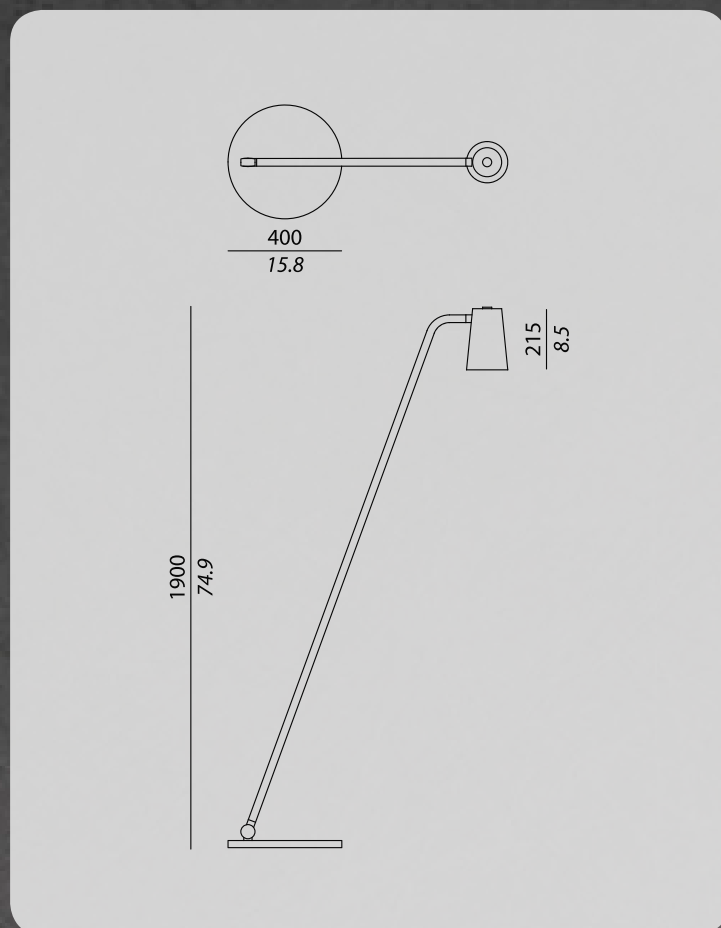

UP FL

TECHNICAL SHEET

UBICAZIONE : interni / **LOCATION** : indoor

CODICE IP / IP CODE : IP20

TIPOLOGIA / TYPOLOGY :

Lampada da terra / Floor lamp

FINITURE e MATERIALI / FINISHES and MATERIALS :

Cromo con dettagli in nickel nero lucido. Stelo rivestito in corda di seta intrecciata color grigio fumo /
Chrome with polished black nickel details. Covered by braided silky cord, grey colour

Bronzo spazzolato con dettagli in ottone satinato. Stelo rivestito in corda di seta intrecciata color miele /
Satin bronze with satin brass details. Covered by braided silky cord, dark honey colour

DIFFUSORE / DIFFUSER :

Cromo con interno oro / *Chrome with gold lining*

Bronzo spazzolato con interno oro / *Satin bronze with gold lining*

CABLE

MATERIALE / MATERIAL :

Cavo in tessuto nero. Interruttore sulla base

Black fabric cable. Switch on to the base

LUNGHEZZA CAVO / LENGTH OF THE CABLE :

450 + 2000 mm

LIGHT SOURCE

FONTE inclusa / SOURCE included :

1 x E27 florescente compatta / *Compact fluorescent bulb*

POTENZA / POWER : 20 W

TEMPERATURA DI COLORE / COLOUR TEMPERATURE :

2700 K

CRI : 80

EMISSIONE / EMISSION : 1180 Lm

ALIMENTAZIONE / TENSION : 220 V

Idoneo all'uso di lampadine LED / *Suitable for LED bulbs*

TECHNICAL DRAWINGS

BONTARDI® UP FL

Questo dispositivo è compatibile con lampade di classi energetiche:

Questa lampada è venduta con una lampadina di classe energetica:

874/2012