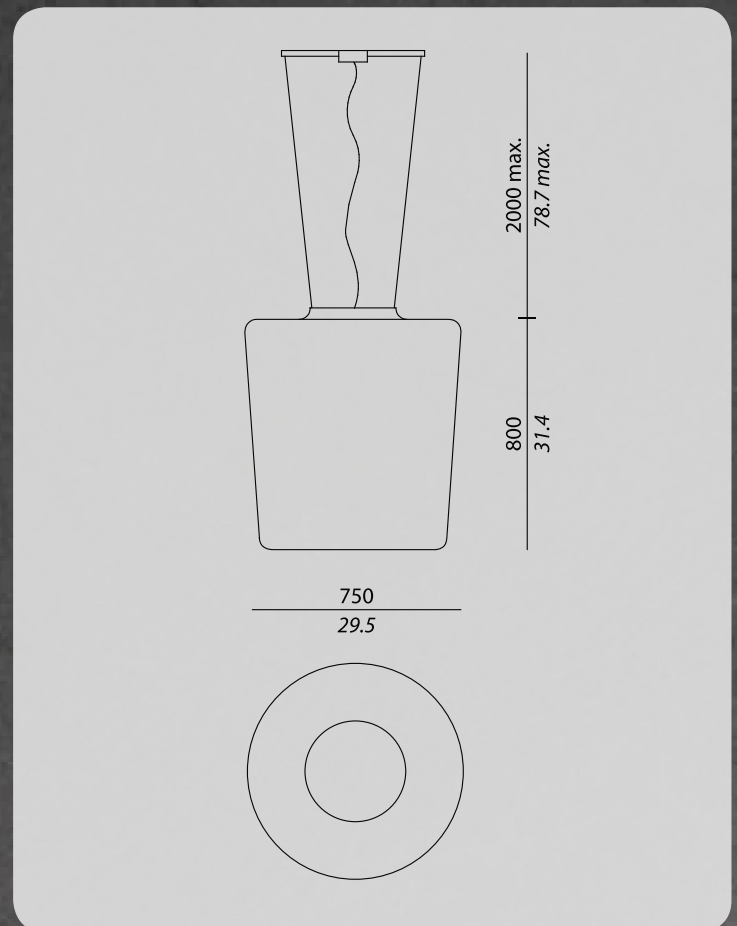

XXL SO

TECHNICAL SHEET

UBICAZIONE : interni / LOCATION : indoor

CODICE IP / IP CODE : IP20

TIPOLOGIA / TYPOLOGY :

Lampada da terra / Floor lamp

FINITURE e MATERIALI / FINISHES and MATERIALS :

Struttura laccata avorio / Ivory lacquered metal

DIFFUSORE / DIFFUSER :

Vetroresina, color crema / Fiberglass, cream colour

CABLE

MATERIALE / MATERIAL :

Cavo in tessuto nero / Black fabric cable

LUNGHEZZA CAVO / LENGTH OF THE CABLE :

2000 mm

LIGHT SOURCE

FONTE inclusa / SOURCE included :

4 x E27 florescente compatta / Compact fluorescent bulb

POTENZA / POWER : 23 W

TEMPERATURA DI COLORE / COLOUR TEMPERATURE :

4000 K

CRI : 80

EMISSIONE / EMISSION : 4 x 1800 Lm

ALIMENTAZIONE / TENSION : 220 V

Idoneo all'uso di lampadine LED / Suitable for LED bulbs

TECHNICAL DRAWINGS

CON TARDI® XXL SO

Questo dispositivo è compatibile con lampade di classi energetiche:

Questa lampada è venduta con una lampadina di classe energetica:

874/2012