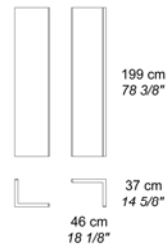

Вертикальные стойки выполнены из облагороженной черной панели толщиной 40 мм, обшитой шорно-седельной или мягкой кожей. Горизонтальные шпонированные полки выполнены из панели ДСП толщиной 30 мм, предлагаемые дополнительно на заказ створки, задние центральные части имеют толщину 20 мм. Вертикальные профили выполнены из черной хромированной стали.

MOBILI / CABINETS

ELLE00SPAMURO

ELLE00SPACEDX

ELLE00SPACESX

ELLE00PIANIEB
ELLE00PIANINO
ELLE00PIANIRO

ELLE00ANTE000

ELLE00ANTE0EB
ELLE00ANTE0NO
ELLE00ANTE0RO

ELLE00SEPARCU