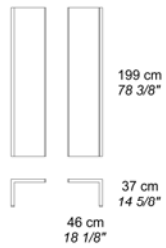

MOBILI / CABINETS

ELLE00SPAMURO