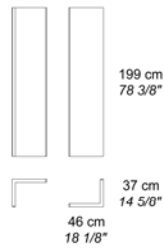

ELLE00SPACEDX