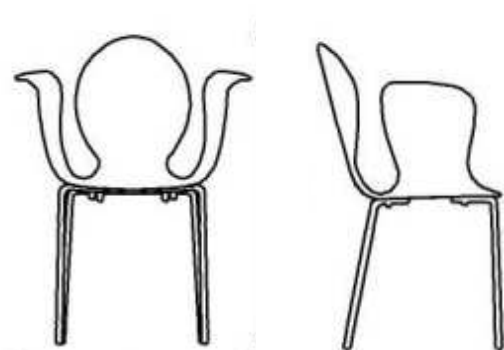

### DESCRIZIONE/ DESCRIPTION

---

Sedia impilabile con struttura in acciaio cromato e calzanti snodabili. Scocca monoblocco laccato bianco o nero. Campanelle di fissaggio in poliuretano bianco o nero.

Stacking chair with chromed steel frame and adjustable end caps. One-piece plywood shell in white or black laquered. Connection bungs in white or black polyurethane.

### DIMENSIONI/ DIMENSIONS

---

Larghezza/ width: 65 cm/ 25.61 inch

Profondità/ depth: 49 cm/ 19.31 inch

Altezza/ height: 81.5 cm/ 32.11 inch

Altezza seduta/ height seat: 44 cm/ 17.73 inch

Peso/ weight: 5 Kg/ 176.37 oz