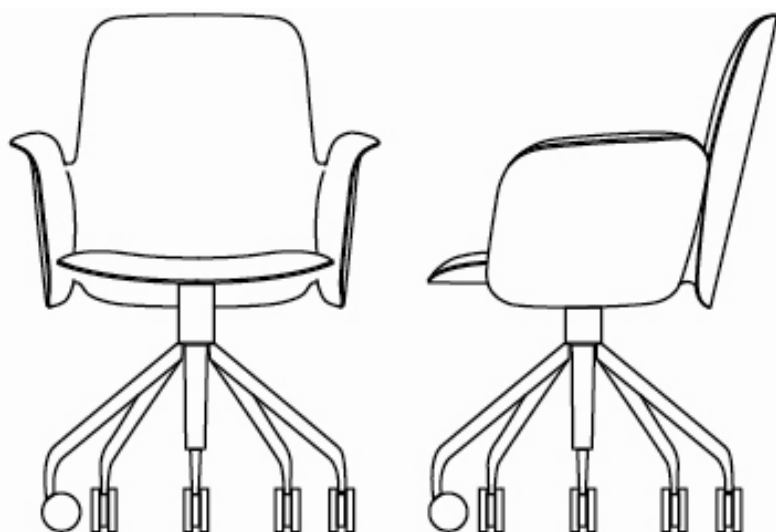

ELECTA_BASE GIREVOLE

by Archirivolto

DESCRIZIONE/ DESCRIPTION

Poltroncina girevole con schienale in acciaio. Rivestimento esterno in cuoio con dettagli di pelle. Imbottitura di poliuretano rivestito in pelle. Base a croce d'acciaio cromato o verniciato. Base girevole d'acciaio cromato o verniciato, su ruote, dotata di meccanismo per il movimento basculante e la regolazione in altezza della seduta.

Swivel armchair with steel back. Outer cover in hide leather with soft leather details. Upholstery in expanded polyurethane covered with soft leather. Swivel base in chromed or painted steel, on wheels, with basculant and gas lift mechanism.

DIMENSIONI/ DIMENSIONS

Larghezza/ width: 67 cm/ 26.4 inch

Profondità/ depth: 67 cm/ 26.4 inch

Altezza/ height: 84 cm/ 33.1 inch

Altezza seduta/ height seat: 45 cm/ 17.73 inch

Peso/ weight: 18 Kg/ 634.93 oz