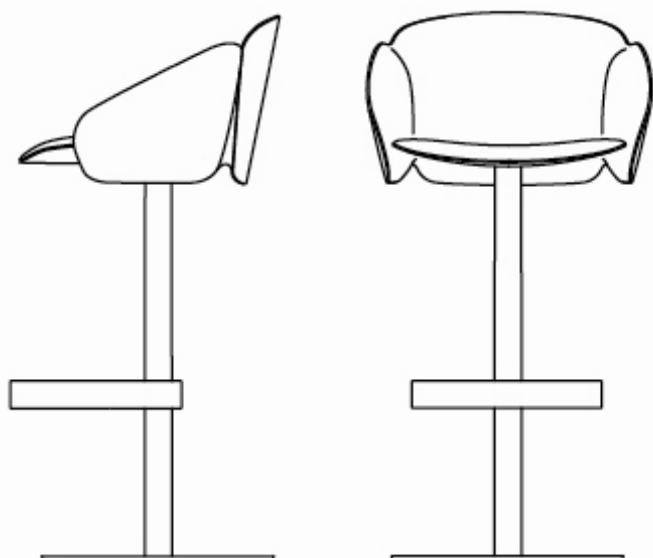

ELECTA_STOOL

by Archirivolto

DESCRIZIONE/ DESCRIPTION

Sgabello bar girevole con schienale in acciaio. Rivestimento esterno in cuoio con dettagli di pelle. Imbottitura di poliuretano rivestito in pelle. Base d'acciaio cromato o verniciato con poggipiedi e regolazione a gas dell'altezza.

Swivel bar stool with steel back. Outer cover in hide leather with soft leather details. Upholstery in expanded polyurethane covered with soft leather. Chromed or painted steel base with footrest and gas mechanism for high adjustment.

DIMENSIONI/ DIMENSIONS

Larghezza/ width: 50 cm/ 19.7 inch

Profondità/ depth: 45 cm/ 17.43 inch

Altezza/ height: 80-105 cm/ 31.52-41.37 inch

Altezza seduta/ height seat: 45 cm/ 17.73 inch

Peso/ weight: 20 Kg/ 705.48 oz