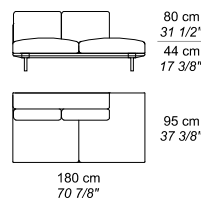

KOI000PE180DX