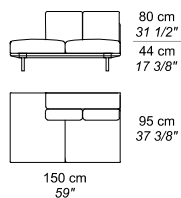

KOI000PE150SX