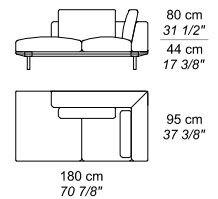

KOI000CH180SX