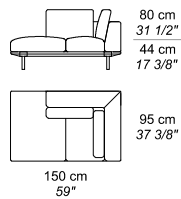

KOI000CH150SX