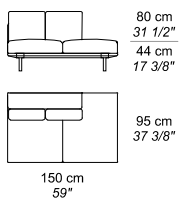

KOI000PE150DX