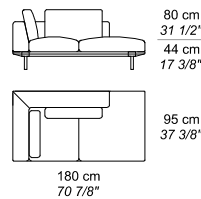

KOI000CH180DX