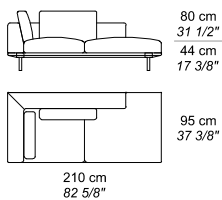

KOI000CH210DX