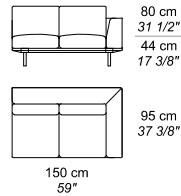

KOI000D150BDX