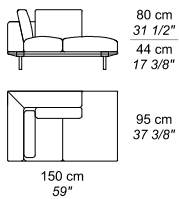

KOI000CH150DX