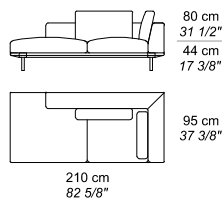

KOI000CH210SX