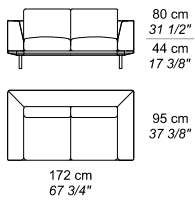

DIVANI / SOFAS

KOI000DIVA172