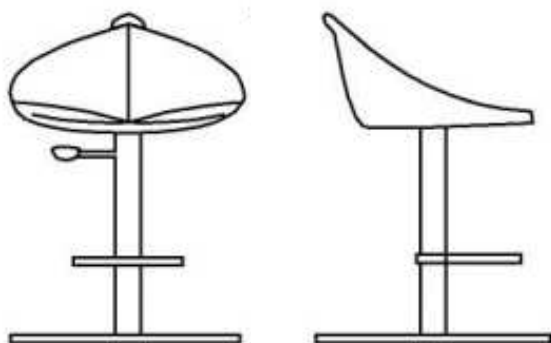

FIORILE_BASE BAR

by Archirivolto

DESCRIZIONE/ DESCRIPTION

Sgabello bar girevole con sedile rivestito in cuoio. Base a disco d'acciaio cromato o verniciato nero con poggiapiedi e regolazione a gas in altezza.

Swivel bar stool with seat covered with hide leather. Chromed or black painted flat disk steel base with footrest and adjustable in height with gas lift mechanism.

MATERIALI/ MATERIALS

Body finish

Cuoio pieno fiore - Full grain hide leather
Carezza - Carezza hide leather

Structure finish

Verniciato - Painted
Cromato - Chromed
Cromo Satinato - Matt Chrome
Nickel Nero- Black Nikel

DIMENSIONI/ DIMENSIONS

Larghezza/ width: 53 cm/ 20.88 inch

Profondità/ depth: 46 cm/ 18.12 inch

Altezza/ height: 82-108 cm/ 32.31-42.55 inch

Altezza seduta/ height seat: 59-84 cm/ 23.25-33.1 inch

Peso/ weight: 22 Kg/ 776.03 oz

Volume/ volume: M³ 0,25