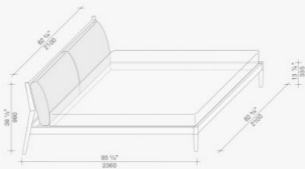

Disegni tecnici
Technical drawings