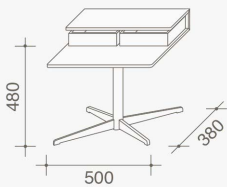

#### SILO

Ironico e inusuale, Silo di Studio Kairos è molto più di un semplice comodino. Improntato alla massima funzionalità, è al contempo anche un divertente vezzo. Si distingue per la struttura in essenza costituita da una gamba centrale poggiate su un basamento a raggiera. Il top è un piano in legno ripiegato a formare una "C", pensata come superficie d'appoggio che accoglie due cassettoni che possono essere incastrati in essa oppure usati liberamente in modo originale come piccoli contenitori.

Ironical and unusual furnishing, Silo by Studio Kairos is much more than a simple bedside table. Designed for utmost functionality, it is also an amusing and charming piece. It consists of a structure in thermally treated oak with a central leg based on a ray base unit. The top is in wood, folded with a C-shape thought as a supporting surface, and it hosts two built-in drawers or that can be used originally as storage units.