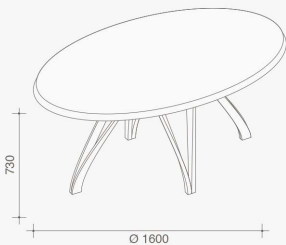

WOW

Scheda prodotto
Product datasheet

LEIMA

WOW

Il tavolo Wow firmato da Toan Nguyen è l'esempio migliore dell'uso del legno per un oggetto importante: il piano lineare è sorretto da una vera e propria scultura, un nastro continuo sempre in legno, una forma curva e sinuosa che arricchisce la zona dining. Un tavolo tondo che grazie al calore dei suoi materiali diventa cuore della sala da pranzo, luogo elettivo per i momenti di condivisione.

Wow table signed by Toan Nguyen is a perfect example of wood used for an important object: the linear top is supported by an actual sculpture, a continuous ribbon of wood, a curved and sinuous form which enriches the dining area. A round table that becomes dining room centrepiece thanks to the colour of its materials, elective place to share moments.