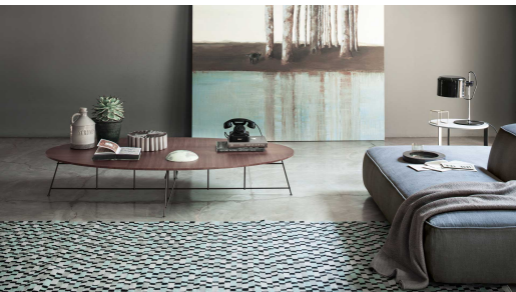

#### MR.ZHENG

Il gioco simmetrico di incastri ad effetto bambù caratterizza i tavolini Mr. Zheng di Roberto Lazzeroni, il cui nome sottolinea l'ispirazione orientale. Alle parti strutturali della base – in tondino di acciaio 10mm – sono saldati traversi orizzontali e verticali ad incrocio. Il piano disponibile in legno laccato, negli oltre 40 colori opachi della collezione Lema e per alcune versioni in noce canaletto intarsiato, realizza un gioco a contrasto grazie alla matericità che si contrappone alla leggerezza del metallo cromato. Quattro le proposte a catalogo: tre con piano tondo, di cui una alta e due basse e una ovale bassa.

**Struttura:**

- Metallo

**Piano:**

- Laccato opaco  
- Legno

A symmetrical bamboo-effect interlocking puzzle characterises Mr. Zheng coffee tables by Roberto Lazzeroni, which name underscores its Far East inspiration. The parts of the bases framework – 10 mm steel rods – are welded horizontally and vertically, forming a weave. The top available in lacquered-wood, in over 40 matt colours of Lema's collection and in inlaid Canaletto walnut for some versions, create juxtaposition, thanks to the materials that contrast the lightness of the chrome. Four different proposals in the catalogue: