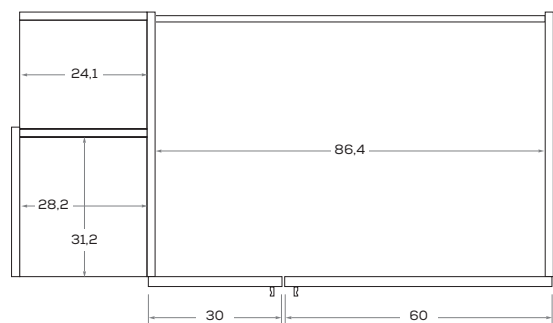

Wardrobe - C

Armadio - C

Gamba DOTS

DOTS leg

Armadio - D

Wardrobe - D

Gamba DOTS

DOTS leg

H 190,7 cm

H 190,7 cm

Armadio DOTS-A

DOTS-A wardrobe

H 209 cm

H 209 cm

Armadio DOTS-A

DOTS-A wardrobe