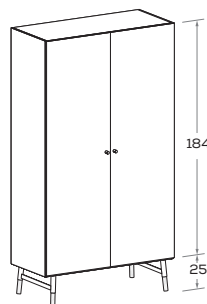

H 190,7 cm

H 190,7 cm

Armadio DOTS-A

DOTS-A wardrobe

H 209 cm

H 209 cm

Armadio DOTS-A

DOTS-A wardrobe

Armadio DOTS-B con vano interno

DOTS-B wardrobe with interior compartment

Disegni in versione SX - Indicare sempre nell'ordine se DX o SX.

Drawn in LH version - Always specify RH or LH when ordering.

Armadio DOTS-B con vano interno

DOTS-B wardrobe with interior compartment

Disegni in versione SX - Indicare sempre nell'ordine se DX o SX.

Drawn in LH version - Always specify RH or LH when ordering.

Armadio DOTS-C con terminale laterale