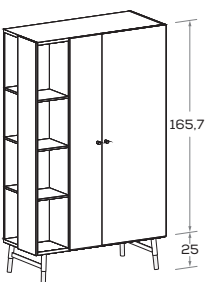

H 190,7 cm

H 190,7 cm

Armadio DOTS-A

DOTS-A wardrobe

H 209 cm

H 209 cm

Armadio DOTS-A

DOTS-A wardrobe

DOTS-C wardrobe with side end unit

Disegni in versione SX - Indicare sempre nell'ordine se DX o SX.

Drawn in LH version - Always specify RH or LH when ordering.

Armadio DOTS-C con terminale laterale

DOTS-C wardrobe with side end unit

Disegni in versione SX - Indicare sempre nell'ordine se DX o SX.

Drawn in LH version - Always specify RH or LH when ordering.

Armadio DOTS-D con terminale LUCE laterale

DOTS-D wardrobe with LUCE side end unit