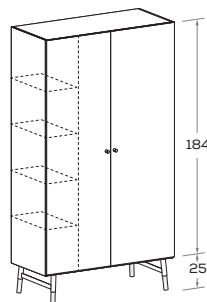

H 190,7 cm

H 190,7 cm

Armadio DOTS-A

DOTS-A wardrobe

H 209 cm

H 209 cm

Armadio DOTS-A

DOTS-A wardrobe

Armadio DOTS-B con vano interno

DOTS-B wardrobe with interior compartment

Disegni in versione SX - Indicare sempre nell'ordine se DX o SX.

Drawn in LH version - Always specify RH or LH when ordering.

Armadio DOTS-B con vano interno

DOTS-B wardrobe with interior compartment

Disegni in versione SX - Indicare sempre nell'ordine se DX o SX.

Drawn in LH version - Always specify RH or LH when ordering.

Armadio DOTS-C con terminale laterale

DOTS-C wardrobe with side end unit

Disegni in versione SX - Indicare sempre nell'ordine se DX o SX.

Drawn in LH version - Always specify RH or LH when ordering.

Armadio DOTS-C con terminale laterale

DOTS-C wardrobe with side end unit