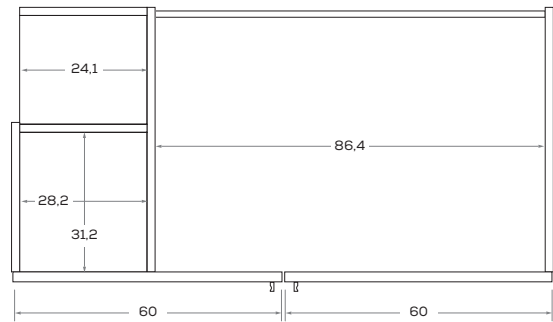

Gamba DOTS

DOTS leg