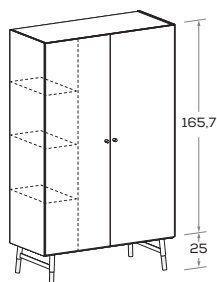

H 190,7 cm

H 190,7 cm

Armadio DOTS-A

DOTS-A wardrobe

H 209 cm

H 209 cm

Armadio DOTS-A

DOTS-A wardrobe

Armadio DOTS-B con vano interno

DOTS-B wardrobe with interior compartment

Disegni in versione SX - Indicare sempre nell'ordine se DX o SX.

Drawn in LH version - Always specify RH or LH when ordering.

Armadio DOTS-B con vano interno

DOTS-B wardrobe with interior compartment

Disegni in versione SX - Indicare sempre nell'ordine se DX o SX.

Drawn in LH version - Always specify RH or LH when ordering.

Armadio DOTS-C con terminale laterale