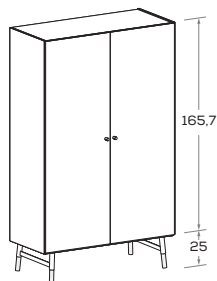

Armadio - A

Wardrobe - A

Gamba DOTS

DOTS leg

Armadio - B

Wardrobe - B

Gamba DOTS

DOTS leg

Wardrobe - C

Armadio - C

Gamba DOTS

DOTS leg

Armadio - D

Wardrobe - D

Gamba DOTS

DOTS leg

H 190,7 cm

H 190,7 cm

Armadio DOTS-A

DOTS-A wardrobe

H 209 cm

H 209 cm

Armadio DOTS-A

DOTS-A wardrobe

Armadio DOTS-B con vano interno

DOTS-B wardrobe with interior compartment

Disegni in versione SX - Indicare sempre nell'ordine se DX o SX.

Drawn in LH version - Always specify RH or LH when ordering.

Armadio DOTS-B con vano interno