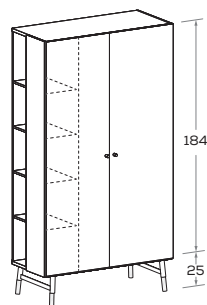

H 190,7 cm

H 190,7 cm

Armadio DOTS-A

DOTS-A wardrobe

H 209 cm

H 209 cm

Armadio DOTS-A

DOTS-A wardrobe

DOTS-B wardrobe with interior compartment

Disegni in versione SX - Indicare sempre nell'ordine se DX o SX.

Drawn in LH version - Always specify RH or LH when ordering.

Armadio DOTS-C con terminale laterale

DOTS-C wardrobe with side end unit

Disegni in versione SX - Indicare sempre nell'ordine se DX o SX.

Drawn in LH version - Always specify RH or LH when ordering.

Armadio DOTS-C con terminale laterale

DOTS-C wardrobe with side end unit

Disegni in versione SX - Indicare sempre nell'ordine se DX o SX.

Drawn in LH version - Always specify RH or LH when ordering.

Armadio DOTS-D con terminale LUCE laterale

DOTS-D wardrobe with LUCE side end unit