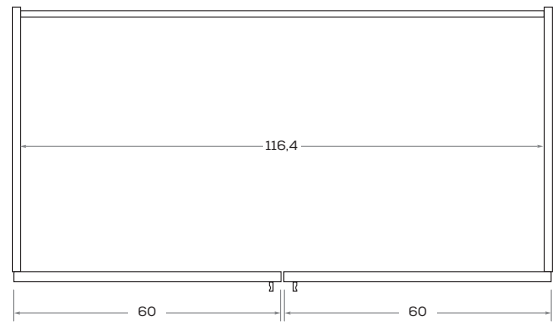

Armadio - A

Wardrobe - A

Gamba DOTS

DOTS leg

Armadio - B

Wardrobe - B

Gamba DOTS

DOTS leg

H 190,7 cm

H 190,7 cm

Armadio DOTS-A

DOTS-A wardrobe

H 209 cm

H 209 cm

Armadio DOTS-A

DOTS-A wardrobe