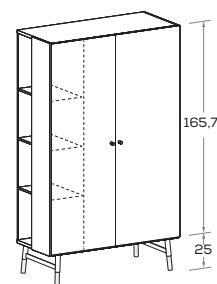

H 190,7 cm

H 190,7 cm

Armadio DOTS-A

DOTS-A wardrobe

H 209 cm

H 209 cm

Armadio DOTS-A

DOTS-A wardrobe

Armadio DOTS-B con vano interno

DOTS-B wardrobe with interior compartment

Disegni in versione SX - Indicare sempre nell'ordine se DX o SX.

Drawn in LH version - Always specify RH or LH when ordering.

Armadio DOTS-B con vano interno

DOTS-B wardrobe with interior compartment

Disegni in versione SX - Indicare sempre nell'ordine se DX o SX.

Drawn in LH version - Always specify RH or LH when ordering.

Armadio DOTS-C con terminale laterale

DOTS-C wardrobe with side end unit

Disegni in versione SX - Indicare sempre nell'ordine se DX o SX.

Drawn in LH version - Always specify RH or LH when ordering.

Armadio DOTS-C con terminale laterale

DOTS-C wardrobe with side end unit