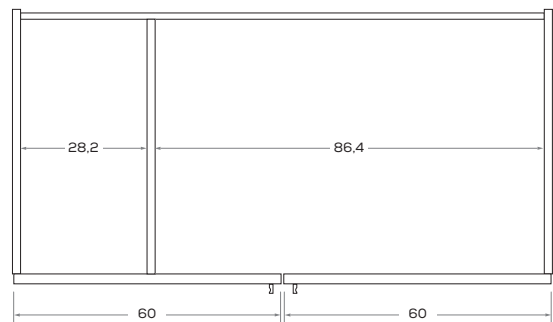

Armadio - A

Wardrobe - A

Gamba DOTS

DOTS leg

Armadio - B

Wardrobe - B

Gamba DOTS

DOTS leg

H 190,7 cm

H 190,7 cm

Armadio DOTS-A

DOTS-A wardrobe

H 209 cm

H 209 cm

Armadio DOTS-A

DOTS-A wardrobe