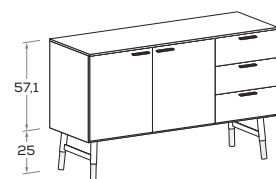

Madie DOTS - L 135 e L 150 cm - P 48,2 cm

nidi

DOTS sideboards - W 135 cm and W 150 cm - D 48,2 cm

L 135 cm

W 135 cm

Madia DOTS con 2 ante e 2 cassetti

H 63,8 cm

DOTS sideboard with 2 doors and 2 drawers H 63,8 cm

L 150 cm

W 150 cm

Madia DOTS con 2 ante e 2 cassetti

H 63,8 cm

DOTS sideboard with 2 doors and 2 drawers H 63,8 cm

Madia DOTS con 2 ante e 1 cassettone

H 63,8 cm

DOTS sideboard with 2 doors and 1 oversized drawer H 63,8 cm

Madia WOODY con 2 ante e 1 cassettone

H 63,8 cm

DOTS sideboard with 2 doors and 1 oversized drawer H 63,8 cm

Madia DOTS con 2 ante e 3 cassetti

H 82,1 cm

DOTS sideboard with 2 doors and 3 drawers H 82,1 cm

Madia DOTS con 2 ante e 3 cassetti

H 82,1 cm

DOTS sideboard with 2 doors and 3 drawers H 82,1 cm

Madia DOTS con 2 ante, 1 cassetto e 1 cassettone

H 82,1 cm

DOTS sideboard with 2 doors, 1 regular and 1 oversized drawer H 82,1 cm