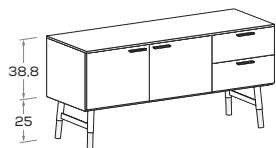

Madie DOTS - L 135 e L 150 cm - P 48,2 cm

nidi

DOTS sideboards - W 135 cm and W 150 cm - D 48,2 cm

L 135 cm

W 135 cm

Madia DOTS con 2 ante e 2 cassetti

H 63,8 cm

DOTS sideboard with 2 doors and 2 drawers H 63,8 cm

L 150 cm

W 150 cm

Madia DOTS con 2 ante e 2 cassetti

H 63,8 cm

DOTS sideboard with 2 doors and 2 drawers H 63,8 cm

Madia DOTS con 2 ante e 1 cassettone

H 63,8 cm

DOTS sideboard with 2 doors and 1 oversized drawer H 63,8 cm

Madia WOODY con 2 ante e 1 cassettone

H 63,8 cm

DOTS sideboard with 2 doors and 1 oversized drawer H 63,8 cm

Madia DOTS con 2 ante e 3 cassetti

H 82,1 cm

DOTS sideboard with 2 doors and 3 drawers H 82,1 cm

Madia DOTS con 2 ante e 3 cassetti

H 82,1 cm

DOTS sideboard with 2 doors and 3 drawers H 82,1 cm

Madia DOTS con 2 ante, 1 cassetto e 1 cassettone

H 82,1 cm

DOTS sideboard with 2 doors, 1 regular and 1 oversized drawer H 82,1 cm