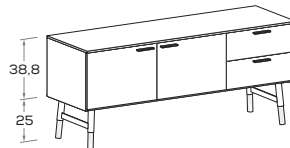

Madie DOTS - L 135 e L 150 cm - P 48,2 cm

nidi

DOTS sideboards - W 135 cm and W 150 cm - D 48,2 cm

L 135 cm

W 135 cm

Madia DOTS con 2 ante e 2 cassetti

H 63,8 cm

DOTS sideboard with 2 doors and 2 drawers H 63,8 cm

L 150 cm

W 150 cm

Madia DOTS con 2 ante e 2 cassetti

H 63,8 cm

DOTS sideboard with 2 doors and 2 drawers H 63,8 cm

Madia DOTS con 2 ante e 1 cassettone

H 63,8 cm

DOTS sideboard with 2 doors and 1 oversized drawer H 63,8 cm

Madia WOODY con 2 ante e 1 cassettone

H 63,8 cm

DOTS sideboard with 2 doors and 1 oversized drawer H 63,8 cm

Madia DOTS con 2 ante e 3 cassetti

H 82,1 cm

DOTS sideboard with 2 doors and 3 drawers H 82,1 cm

Madia DOTS con 2 ante e 3 cassetti

H 82,1 cm

DOTS sideboard with 2 doors and 3 drawers H 82,1 cm

Madia DOTS con 2 ante, 1 cassetto e 1 cassettone

H 82,1 cm

DOTS sideboard with 2 doors, 1 regular and 1 oversized drawer H 82,1 cm