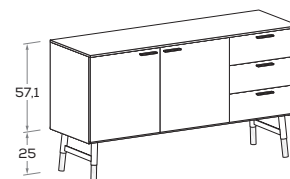

Madie DOTS - L 135 e L 150 cm - P 48,2 cm

nidi

DOTS sideboards - W 135 cm and W 150 cm - D 48,2 cm

L 135 cm

W 135 cm

Madia DOTS con 2 ante e 2 cassetti

H 63,8 cm

DOTS sideboard with 2 doors and 2 drawers H 63,8 cm

L 150 cm

W 150 cm

Madia DOTS con 2 ante e 2 cassetti

H 63,8 cm

DOTS sideboard with 2 doors and 2 drawers H 63,8 cm

Madia DOTS con 2 ante e 1 cassettone

H 63,8 cm

DOTS sideboard with 2 doors and 1 oversized drawer H 63,8 cm

Madia WOODY con 2 ante e 1 cassettone

H 63,8 cm

DOTS sideboard with 2 doors and 1 oversized drawer H 63,8 cm

Madia DOTS con 2 ante e 3 cassetti

H 82,1 cm

DOTS sideboard with 2 doors and 3 drawers H 82,1 cm

Madia DOTS con 2 ante e 3 cassetti

H 82,1 cm

DOTS sideboard with 2 doors and 3 drawers H 82,1 cm

Madia DOTS con 2 ante, 1 cassetto e 1 cassettone

H 82,1 cm

DOTS sideboard with 2 doors, 1 regular and 1 oversized drawer H 82,1 cm