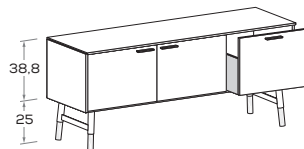

Madie DOTS - L 135 e L 150 cm - P 48,2 cm

nidi

DOTS sideboards - W 135 cm and W 150 cm - D 48,2 cm

L 135 cm

W 135 cm

Madia DOTS con 2 ante e 2 cassetti

H 63,8 cm

DOTS sideboard with 2 doors and 2 drawers H 63,8 cm

L 150 cm

W 150 cm

Madia DOTS con 2 ante e 2 cassetti

H 63,8 cm

DOTS sideboard with 2 doors and 2 drawers H 63,8 cm

Madia DOTS con 2 ante e 1 cassettone

H 63,8 cm

DOTS sideboard with 2 doors and 1 oversized drawer H 63,8 cm

Madia WOODY con 2 ante e 1 cassettone

H 63,8 cm

DOTS sideboard with 2 doors and 1 oversized drawer H 63,8 cm

Madia DOTS con 2 ante e 3 cassetti

H 82,1 cm

DOTS sideboard with 2 doors and 3 drawers H 82,1 cm

Madia DOTS con 2 ante e 3 cassetti

H 82,1 cm

DOTS sideboard with 2 doors and 3 drawers H 82,1 cm

Madia DOTS con 2 ante, 1 cassetto e 1 cassettone

H 82,1 cm

DOTS sideboard with 2 doors, 1 regular and 1 oversized drawer H 82,1 cm