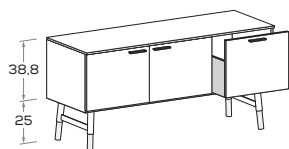

Madie DOTS - L 135 e L 150 cm - P 48,2 cm

nidi

DOTS sideboards - W 135 cm and W 150 cm - D 48,2 cm

L 135 cm

W 135 cm

Madia DOTS con 2 ante e 2 cassetti

H 63,8 cm

DOTS sideboard with 2 doors and 2 drawers H 63,8 cm

L 150 cm

W 150 cm

Madia DOTS con 2 ante e 2 cassetti

H 63,8 cm

DOTS sideboard with 2 doors and 2 drawers H 63,8 cm

Madia DOTS con 2 ante e 1 cassettone

H 63,8 cm

DOTS sideboard with 2 doors and 1 oversized drawer H 63,8 cm

Madia WOODY con 2 ante e 1 cassettone

H 63,8 cm

DOTS sideboard with 2 doors and 1 oversized drawer H 63,8 cm

Madia DOTS con 2 ante e 3 cassetti

H 82,1 cm

DOTS sideboard with 2 doors and 3 drawers H 82,1 cm

Madia DOTS con 2 ante e 3 cassetti

H 82,1 cm

DOTS sideboard with 2 doors and 3 drawers H 82,1 cm

Madia DOTS con 2 ante, 1 cassetto e 1 cassettone

H 82,1 cm

DOTS sideboard with 2 doors, 1 regular and 1 oversized drawer H 82,1 cm