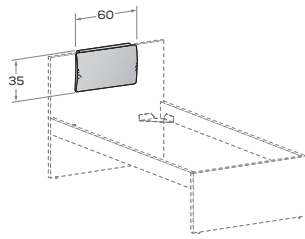

* Gambe DOTS disponibili solo per rete L. 90 cm e L. 120 cm.
DOTS legs available for 90cm- and 120cm-wide mattress base only.

Roll Di serie Standard						

Ship R02

Rete posizionabile a 3 altezze diverse (materasso a filo o incassato 6 o 2,5 cm).
Mattress base with 3 different height settings (mattress flush or recessed 6 or 2,5 cm).

Disponibile con ruote.
Available with wheels.

RETE / MATERASSO MATT. BASE / MATTRESS	L/W	H	P/D
80 x 190 200	☐	☐	☒
88	92	199	209
90 x 190 200	☐	☐	☒
98	92	199	209
120 x 190 200	☐	☐	☒
128	92	199	209

Ship R22

Rete posizionabile a 3 altezze diverse (materasso a filo o incassato 6 o 2,5 cm).
Mattress base with 3 different height settings (mattress flush or recessed 6 or 2,5 cm).

Disponibile con ruote.
Available with wheels.

RETE / MATERASSO MATT. BASE / MATTRESS	L/W	H	P/D
80 x 190 200	☐	☐	☒
88	92	199	209
90 x 190 200	☐	☐	☒
98	92	199	209
120 x 190 200	☐	☐	☒
128	92	199	209

Ship R03

Rete posizionabile a 3 altezze diverse (materasso a filo o incassato 6 o 2,5 cm).
Mattress base with 3 different height settings (mattress flush or recessed 6 or 2,5 cm).

Disponibile con ruote.
Available with wheels.

RETE / MATERASSO MATT. BASE / MATTRESS	L/W	H	P/D
80 x 190 200	☐	☐	☒
88	92	199	209
220			229
90 x 190 200	☐	☐	☒
98	92	199	209
220			229
120 x 190 200	☐	☐	☒
128	92	199	209
220			229

Cuscino copritestiera HAT

*HAT headboard
cover cushion*

Sfoderabile.
Removable cover.