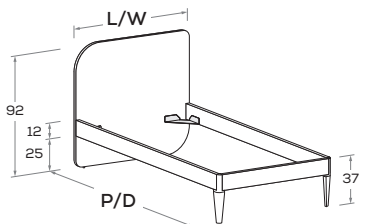

RETE / MATERASSO MATT. BASE / MATTRESS	L/W	H	P/D
80 x 190 200	<input type="checkbox"/>	<input type="checkbox"/>	<input checked="" type="checkbox"/>
88	92	199	209
90 x 190 200	<input type="checkbox"/>	<input type="checkbox"/>	<input checked="" type="checkbox"/>
98	92	199	209
120 x 190 200	<input type="checkbox"/>	<input type="checkbox"/>	<input checked="" type="checkbox"/>
128	92	199	209

Ship R22

Rete posizionabile a 3 altezze diverse (materasso a filo o incassato 6 o 2,5 cm).
Mattress base with 3 different height settings (mattress flush or recessed 6 or 2,5 cm).

Disponibile con ruote.
Available with wheels.

Ship R03

Rete posizionabile a 3 altezze diverse (materasso a filo o incassato 6 o 2,5 cm).
Mattress base with 3 different height settings (mattress flush or recessed 6 or 2,5 cm).

Disponibile con ruote.
Available with wheels.