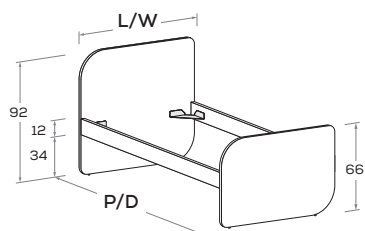

* Gambe DOTS disponibili solo per rete L. 90 cm e L. 120 cm.
DOTS legs available for 90cm- and 120cm-wide mattress base only.

Roll Di serie Standard						
------------------------------	--	--	--	--	--	--

Ship R02

Rete posizionabile a 3 altezze diverse (materasso a filo o incassato 6 o 2,5 cm).
Mattress base with 3 different height settings (mattress flush or recessed 6 or 2,5 cm).

Disponibile con ruote.
Available with wheels.

RETE / MATERASSO MATT. BASE / MATTRESS	L/W	H	P/D
80 x 190 200	<input type="checkbox"/>	<input type="checkbox"/>	<input checked="" type="checkbox"/>
88	92	199	209
90 x 190 200	<input type="checkbox"/>	<input type="checkbox"/>	<input checked="" type="checkbox"/>
98	92	199	209
120 x 190 200	<input type="checkbox"/>	<input type="checkbox"/>	<input checked="" type="checkbox"/>
128	92	199	209

Ship R22

Rete posizionabile a 3 altezze diverse (materasso a filo o incassato 6 o 2,5 cm).
Mattress base with 3 different height settings (mattress flush or recessed 6 or 2,5 cm).

Disponibile con ruote.
Available with wheels.