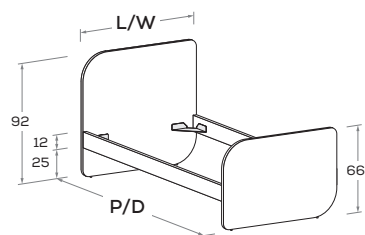

* Gambe DOTS disponibili solo per rete L. 90 cm e L. 120 cm.
DOTS legs available for 90cm- and 120cm-wide mattress base only.

Roll Di serie Standard						
------------------------------	--	--	--	--	--	--

Ship R02

Rete posizionabile a 3 altezze diverse (materasso a filo o incassato 6 o 2,5 cm).
Mattress base with 3 different height settings (mattress flush or recessed 6 or 2,5 cm).

Disponibile con ruote.
Available with wheels.

RETE / MATERASSO MATT. BASE / MATTRESS	L/W	H	P/D
80 x 190 200	<input type="checkbox"/>	<input type="checkbox"/>	<input checked="" type="checkbox"/>
88	92	199	209
90 x 190 200	<input type="checkbox"/>	<input type="checkbox"/>	<input checked="" type="checkbox"/>
98	92	199	209
120 x 190 200	<input type="checkbox"/>	<input type="checkbox"/>	<input checked="" type="checkbox"/>
128	92	199	209

Ship R22

Rete posizionabile a 3 altezze diverse (materasso a filo o incassato 6 o 2,5 cm).
Mattress base with 3 different height settings (mattress flush or recessed 6 or 2,5 cm).

Disponibile con ruote.
Available with wheels.