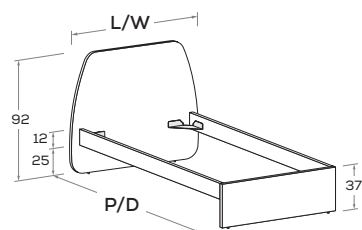

Cup R01

Letto attrezzabile con reti e cassetti estraibili H 33,2
Bed can accommodate pull-out mattress bases and drawers 33,2 cm high

Rete posizionabile a 3 altezze diverse (materasso a filo o incassato 6 o 2,5 cm).
Mattress base with 3 different height settings (mattress flush or recessed 6 or 2,5 cm).

Cup R21

Letto attrezzabile con reti e cassetti estraibili H 24,2
Bed can accommodate pull-out mattress bases and drawers 24,2 cm high

Rete posizionabile a 3 altezze diverse (materasso a filo o incassato 6 o 2,5 cm).
Mattress base with 3 different height settings (mattress flush or recessed 6 or 2,5 cm).