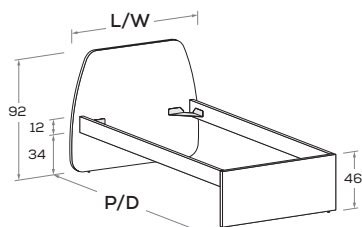

* Gambe DOTS disponibili solo per rete L. 90 cm e L. 120 cm.
DOTS legs available for 90cm- and 120cm-wide mattress base only.

Roll Di serie Standard	LABY	CACTUS	DOTS*	WILL	WOODY	LOLLY
------------------------------	------	--------	-------	------	-------	-------

Cup R01

Letto attrezzabile con reti e cassetti estraibili H 33,2
Bed can accommodate pull-out mattress bases and drawers 33,2 cm high

Rete posizionabile a 3 altezze diverse (materasso a filo o incassato 6 o 2,5 cm).
Mattress base with 3 different height settings (mattress flush or recessed 6 or 2,5 cm).