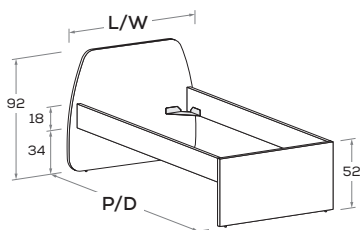

Cup R03

Rete posizionabile a 3 altezze diverse (materasso a filo o incassato 6 o 2,5 cm).
Mattress base with 3 different height settings (mattress flush or recessed 6 or 2,5 cm).

RETE / MATERASSO MATT. BASE / MATTRESS		L/W	H	P/D
<input type="checkbox"/>	<input type="checkbox"/>	<input checked="" type="checkbox"/>		
80 x 190	200	108	92	199
	220			209
	220			229
90 x 190	200	118	92	199
	220			209
	220			229
120 x 190	200	148	92	199
	220			209
	220			229

Cup R10

Letto attrezzabile con reti e cassetti estraibili H 33,2.
Bed can accommodate pull-out mattress bases and drawers 33,2 cm high.

Rete posizionabile a 2 altezze diverse (materasso incassato 12 o 8,5 cm).
Mattress base with 2 different height settings (mattress recessed 12 or 8,5 cm).