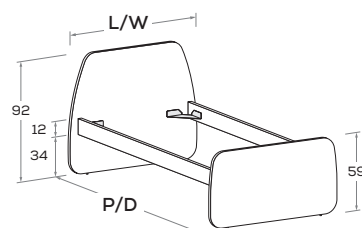

Cup R21

Letto attrezzabile con reti e cassetti estraibili H 24,2
Bed can accommodate pull-out mattress bases and drawers 24,2 cm high

Rete posizionabile a 3 altezze diverse (materasso a filo o incassato 6 o 2,5 cm).
Mattress base with 3 different height settings (mattress flush or recessed 6 or 2,5 cm).

Cup R02

Letto attrezzabile con reti e cassetti estraibili H 33,2
Bed can accommodate pull-out mattress bases and drawers 33,2 cm high

Rete posizionabile a 3 altezze diverse (materasso a filo o incassato 6 o 2,5 cm).
Mattress base with 3 different height settings (mattress flush or recessed 6 or 2,5 cm).