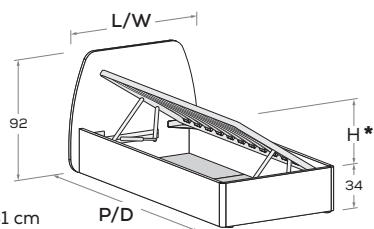

Cup R38-S

Rete a doghe con telaio in metallo, dotato di meccanismo di sollevamento ammortizzato laterale.
Slatted base with metal frame, featuring soft-close side-lift mechanism.

* H APERTURA per rete da 80: 31 cm
H APERTURA per rete da 90: 35 cm
OPENING H for 80 mattress base: 31 cm
OPENING H for 90 mattress base: 35 cm

RETE / MATERASSO MATT. BASE / MATTRESS		L/W	H	P/D
80 x	190	108	92	199
	200			209
90 x	190	118	92	199
	200			209

Cuscino copritestiera HAT

HAT headboard
cover cushion