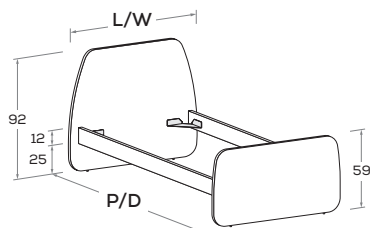

Cup R02

Letto attrezzabile con reti e cassetti estraibili H 33,2
Bed can accommodate pull-out mattress bases and drawers 33,2 cm high

Rete posizionabile a 3 altezze diverse (materasso a filo o incassato 6 o 2,5 cm).
Mattress base with 3 different height settings (mattress flush or recessed 6 or 2,5 cm).

Cup R22

Letto attrezzabile con reti e cassetti estraibili H 24,2.
Bed can accommodate pull-out mattress bases and drawers 24,2 cm high.

Rete posizionabile a 3 altezze diverse (materasso a filo o incassato 6 o 2,5 cm).
Mattress base with 3 different height settings (mattress flush or recessed 6 or 2,5 cm).