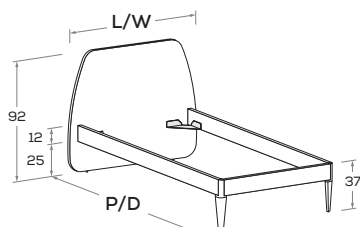

Cup R22

Letto attrezzabile con reti e cassetti estraibili H 24,2.
Bed can accommodate pull-out mattress bases and drawers 24,2 cm high.

Rete posizionabile a 3 altezze diverse (materasso a filo o incassato 6 o 2,5 cm).
Mattress base with 3 different height settings (mattress flush or recessed 6 or 2,5 cm).

Disponibile con ruote.
Available with wheels.

RETE / MATERASSO MATT. BASE / MATTRESS		L/W	H	P/D
<input type="checkbox"/>	<input type="checkbox"/>	<input checked="" type="checkbox"/>		
80 x 190	200	108	92	199
90 x 190	200	118	92	199
120 x 190	200	148	92	199
				209

Cup R03

Rete posizionabile a 3 altezze diverse (materasso a filo o incassato 6 o 2,5 cm).
Mattress base with 3 different height settings (mattress flush or recessed 6 or 2,5 cm).

RETE / MATERASSO MATT. BASE / MATTRESS		L/W	H	P/D
<input type="checkbox"/>	<input type="checkbox"/>	<input checked="" type="checkbox"/>		
80 x 190	200	108	92	199
	220			209
	220			229
90 x 190	200	118	92	199
	220			209
	220			229
120 x 190	200	148	92	199
	220			209
	220			229