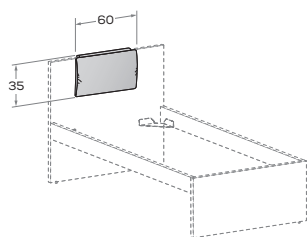

Cup R38-S

Rete a doghe con telaio in metallo, dotato di meccanismo di sollevamento ammortizzato laterale.
Slatted base with metal frame, featuring soft-close side-lift mechanism.

* H APERTURA per rete da 80: 31 cm
H APERTURA per rete da 90: 35 cm
OPENING H for 80 mattress base: 31 cm
OPENING H for 90 mattress base: 35 cm

RETE / MATERASSO MATT. BASE / MATTRESS		L/W	H	P/D
80 x	190	108	92	199
	200			209
90 x	190	118	92	199
	200			209

Cuscino copritestiera HAT

HAT headboard
cover cushion

Sfoderabile.
Removable cover.