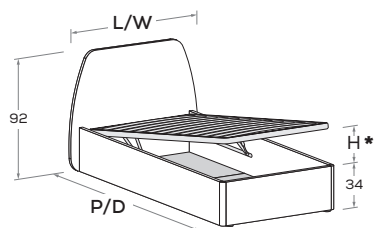

Cup R03

Rete posizionabile a 3 altezze diverse (materasso a filo o incassato 6 o 2,5 cm).
Mattress base with 3 different height settings (mattress flush or recessed 6 or 2,5 cm).

RETE / MATERASSO MATT. BASE / MATTRESS		L/W	H	P/D
<input type="checkbox"/>	<input type="checkbox"/>	<input checked="" type="checkbox"/>		
80 x 190	200	108	92	199
	220			209
	220			229
90 x 190	200	118	92	199
	220			209
	220			229
120 x 190	200	148	92	199
	220			209
	220			229

Cup R10

Letto attrezzabile con reti e cassetti estraibili H 33,2.
Bed can accommodate pull-out mattress bases and drawers 33,2 cm high.

Rete posizionabile a 2 altezze diverse (materasso incassato 12 o 8,5 cm).
Mattress base with 2 different height settings (mattress recessed 12 or 8,5 cm).

RETE / MATERASSO MATT. BASE / MATTRESS		L/W	H	P/D
<input type="checkbox"/>	<input type="checkbox"/>	<input type="checkbox"/>	<input type="checkbox"/>	<input type="checkbox"/>
90 x 200		118	92	209
120 x 200		148	92	209

Cup R28-S

Rete a doghe con telaio in metallo, dotato di meccanismo di sollevamento ammortizzato frontale.
Slatted base with metal frame, featuring soft-close front-lift mechanism.

* H APERTURA per rete da 190: 93 cm
 H APERTURA per rete da 200: 107 cm
 OPENING H for 190 mattress base: 93 cm
 OPENING H for 200 mattress base: 107 cm