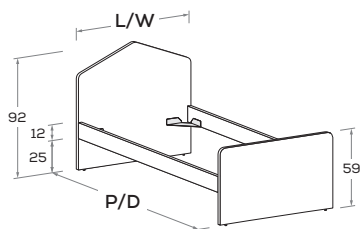

Etta R22

Disponibile con ruote.
Available with wheels.

RETE / MATERASSO MATT. BASE / MATTRESS		L/W	H	P/D
☐	☐	☐	☒	
80 x	190	88	92	199
	200			209
90 x	190	98	92	199
	200			209

Etta R03

Rete posizionabile a 3 altezze diverse (materasso a filo o incassato 6 o 2,5 cm).
Mattress base with 3 different height settings (mattress flush or recessed 6 or 2,5 cm).

Mattress base with 3 different height settings (mattress flush or recessed 6 or 2,5 cm).