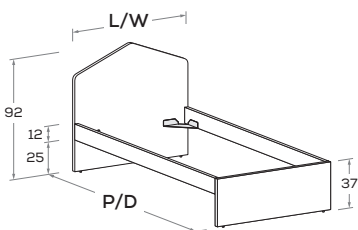

Etta R01

Letto attrezzabile con reti e cassetti estraibili H 33,2
Bed can accommodate pull-out mattress bases and drawers 33,2 cm high

Rete posizionabile a 3 altezze diverse (materasso a filo o incassato 6 o 2,5 cm).
Mattress base with 3 different height settings (mattress flush or recessed 6 or 2,5 cm).

RETE / MATERASSO MATT. BASE / MATTRESS	L/W	H	P/D
80 x 190 200	88	92	199 209
90 x 190 200	98	92	199 209

Disponibile con ruote.
Available with wheels.

Etta R21

Letto attrezzabile con reti e cassetti estraibili H 24,2
Bed can accommodate pull-out mattress bases and drawers 24,2 cm high

Rete posizionabile a 3 altezze diverse (materasso a filo o incassato 6 o 2,5 cm).
Mattress base with 3 different height settings (mattress flush or recessed 6 or 2,5 cm).

RETE / MATERASSO MATT. BASE / MATTRESS	L/W	H	P/D
80 x 190 200	88	92	199 209
90 x 190 200	98	92	199 209