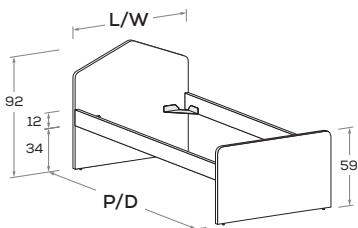

RETE / MATERASSO MATT. BASE / MATTRESS	L/W	H	P/D
80 x 190 200	88	92	199 209
90 x 190 200	98	92	199 209

Disponibile con ruote.
Available with wheels.

Etta R21

Letto attrezzabile con reti e cassetti estraibili H 24,2
Bed can accommodate pull-out mattress bases and drawers 24,2 cm high

Rete posizionabile a 3 altezze diverse (materasso a filo o incassato 6 o 2,5 cm).
Mattress base with 3 different height settings (mattress flush or recessed 6 or 2,5 cm).

RETE / MATERASSO MATT. BASE / MATTRESS	L/W	H	P/D
80 x 190 200	88	92	199 209
90 x 190 200	98	92	199 209

Disponibile con ruote.
Available with wheels.

Etta R02

Letto attrezzabile con reti e cassetti estraibili H 33,2
Bed can accommodate pull-out mattress bases and drawers 33,2 cm high

Rete posizionabile a 3 altezze diverse (materasso a filo o incassato 6 o 2,5 cm).
Mattress base with 3 different height settings (mattress flush or recessed 6 or 2,5 cm).