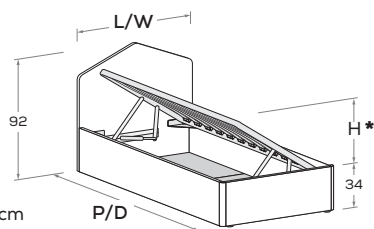

Reti posizionabile a 2 altezze diverse (materasso incassato 12 o 8,5 cm).
 Mattress base with 2 different height settings (mattress recessed 12 or 8,5 cm).

RETE / MATERASSO	L/W	H	P/D
MATT. BASE / MATTRESS	<input type="checkbox"/>	<input type="checkbox"/>	<input checked="" type="checkbox"/>
90 x 200	98	90,5	209

Etta R28-S

Rete a doghe con telaio in metallo, dotato di meccanismo di sollevamento ammortizzato frontale.
 Slatted base with metal frame, featuring soft-close front-lift mechanism.

* H APERTURA per rete da 190: 93 cm
 H APERTURA per rete da 200: 107 cm
 OPENING H for 190 mattress base: 93 cm
 OPENING H for 200 mattress base: 107 cm

RETE / MATERASSO	L/W	H	P/D
MATT. BASE / MATTRESS	<input type="checkbox"/>	<input type="checkbox"/>	<input type="checkbox"/>
80 x 190	88	92	199
200			209
90 x 190	98	92	199
200			209

Etta R38-S

Rete a doghe con telaio in metallo, dotato di meccanismo di sollevamento ammortizzato laterale.
 Slatted base with metal frame, featuring soft-close side-lift mechanism.

* H APERTURA per rete da 80: 31 cm
 H APERTURA per rete da 90: 35 cm
 OPENING H for 80 mattress base: 31 cm
 OPENING H for 90 mattress base: 35 cm

RETE / MATERASSO	L/W	H	P/D
MATT. BASE / MATTRESS	<input type="checkbox"/>	<input type="checkbox"/>	<input type="checkbox"/>
80 x 190	88	92	199
200			209
90 x 190	98	92	199
200			209