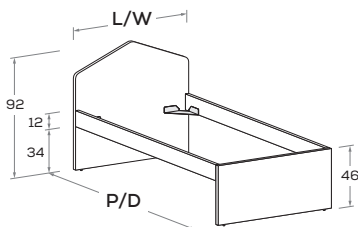

* Gambe DOTS disponibili solo per rete L. 90 cm e L. 120 cm.
DOTS legs available for 90cm- and 120cm-wide mattress base only.

Roll Di serie Standard	LABY	CACTUS	DOTS *	WILL	WOODY	LOLLY
------------------------------	------	--------	--------	------	-------	-------

Etta R01

Letto attrezzabile con reti e cassetti estraibili H 33,2
Bed can accommodate pull-out mattress bases and drawers 33,2 cm high

Rete posizionabile a 3 altezze diverse (materasso a filo o incassato 6 o 2,5 cm).
Mattress base with 3 different height settings (mattress flush or recessed 6 or 2,5 cm).

RETE / MATERASSO MATT. BASE / MATTRESS	L/W	H	P/D
80 x 190 200	88	92	199 209
90 x 190 200	98	92	199 209

Disponibile con ruote.
Available with wheels.

Etta R21

Letto attrezzabile con reti e cassetti estraibili H 24,2
Bed can accommodate pull-out mattress bases and drawers 24,2 cm high

Rete posizionabile a 3 altezze diverse (materasso a filo o incassato 6 o 2,5 cm).
Mattress base with 3 different height settings (mattress flush or recessed 6 or 2,5 cm).

RETE / MATERASSO MATT. BASE / MATTRESS	L/W	H	P/D
80 x 190 200	88	92	199 209
90 x 190 200	98	92	199 209