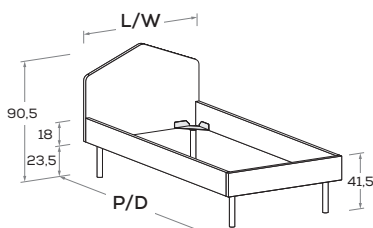

Etta R10

Letto attrezzabile con reti e cassetti estraibili H 33,2.
 Bed can accommodate pull-out mattress bases and drawers 33,2 cm high.

Reti posizionabile a 2 altezze diverse (materasso incassato 12 o 8,5 cm).
 Mattress base with 2 different height settings (mattress recessed 12 or 8,5 cm).

Reti posizionabile a 2 altezze diverse (materasso incassato 12 o 8,5 cm).
 Mattress base with 2 different height settings (mattress recessed 12 or 8,5 cm).

RETE / MATERASSO	L/W	H	P/D
MATT. BASE / MATTRESS	<input type="checkbox"/>	<input type="checkbox"/>	<input checked="" type="checkbox"/>
90 x 200	98	90,5	209