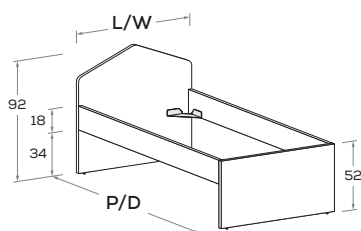

Etta R04-S

RETE / MATERASSO MATT. BASE / MATTRESS		L/W	H	P/D
<input type="checkbox"/>	<input type="checkbox"/>	<input type="checkbox"/>	<input checked="" type="checkbox"/>	
80 x	190	88	90,5	199
	200			209
	220			229
90 x	190	98	90,5	199
	200			209
	220			229

Etta R10

Letto attrezzabile con reti e cassetti estraibili H 33,2.
 Bed can accommodate pull-out mattress bases and drawers 33,2 cm high.

Reti posizionabile a 2 altezze diverse (materasso incassato 12 o 8,5 cm).
 Mattress base with 2 different height settings (mattress recessed 12 or 8,5 cm).