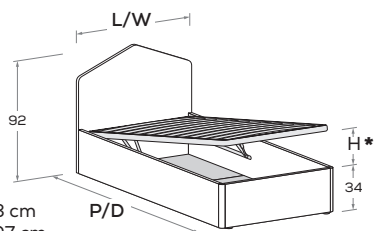

Etta R10

Letto attrezzabile con reti e cassetti estraibili H 33,2.
 Bed can accommodate pull-out mattress bases and drawers 33,2 cm high.

Reti posizionabile a 2 altezze diverse (materasso incassato 12 o 8,5 cm).
 Mattress base with 2 different height settings (mattress recessed 12 or 8,5 cm).

Disponibile con ruote.
 Available with wheels.

RETE / MATERASSO	L/W	H	P/D
MATT. BASE / MATTRESS	<input type="checkbox"/>	<input type="checkbox"/>	<input checked="" type="checkbox"/>
90 x 200	98	92	209

Etta R11

Reti posizionabile a 2 altezze diverse (materasso incassato 12 o 8,5 cm).
 Mattress base with 2 different height settings (mattress recessed 12 or 8,5 cm).

RETE / MATERASSO	L/W	H	P/D
MATT. BASE / MATTRESS	<input type="checkbox"/>	<input type="checkbox"/>	<input checked="" type="checkbox"/>
90 x 200	98	90,5	209

Etta R28-S

Rete a doghe con telaio in metallo, dotato di meccanismo di sollevamento ammortizzato frontale.
 Slatted base with metal frame, featuring soft-close front-lift mechanism.

* H APERTURA per rete da 190: 93 cm
 H APERTURA per rete da 200: 107 cm
 OPENING H for 190 mattress base: 93 cm
 OPENING H for 200 mattress base: 107 cm