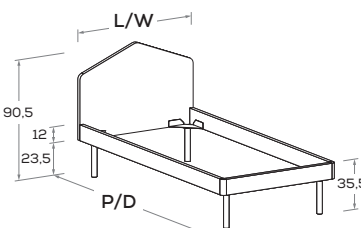

RETE / MATERASSO MATT. BASE / MATTRESS		L/W	H	P/D
☐	☐	☐	☒	
80 x	190	88	90,5	199
	200			209
	220			229
90 x	190	98	90,5	199
	200			209
	220			229