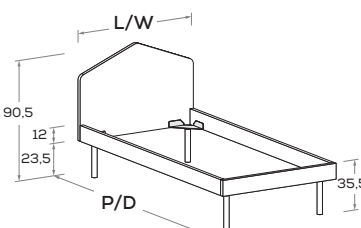

RETE / MATERASSO MATT. BASE / MATTRESS		L/W	H	P/D
☐	☐	☐	☒	
80 x	190	88	90,5	199
	200			209
	220			229
90 x	190	98	90,5	199
	200			209
	220			229

Etta R04-S