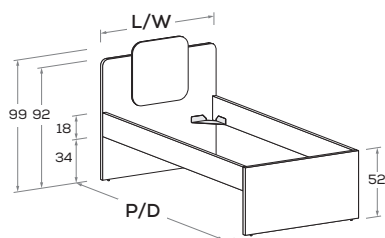

Mattress base with 3 different height settings (mattress flush or recessed 6 or 2,5 cm).

Disponibile con ruote.
 Available with wheels.

RETE / MATERASSO MATT. BASE / MATTRESS	L/W	H	P/D
<input type="checkbox"/>	<input type="checkbox"/>	<input checked="" type="checkbox"/>	
80 x 190	88	99	199
200			209
90 x 190	98	99	199
200			209

Quadro R03

Rete posizionabile a 3 altezze diverse (materasso a filo o incassato 6 o 2,5 cm).

Mattress base with 3 different height settings (mattress flush or recessed 6 or 2,5 cm).

RETE / MATERASSO MATT. BASE / MATTRESS	L/W	H	P/D
<input type="checkbox"/>	<input type="checkbox"/>	<input checked="" type="checkbox"/>	
190			199
80 x 200	88	99	209
220			229
190			199
90 x 200	98	99	209
220			229

Quadro R04

RETE / MATERASSO MATT. BASE / MATTRESS	L/W	H	P/D
<input type="checkbox"/>	<input type="checkbox"/>	<input checked="" type="checkbox"/>	
190			199
80 x 200	88	97,5	209
220			229
190			199
90 x 200	98	97,5	209
220			229

Quadro R10

Letto attrezzabile con reti e cassetti estraibili H 33,2.
 Bed can accommodate pull-out mattress bases and drawers 33,2 cm high.
 Rete posizionabile a 2 altezze diverse (materasso incassato 12 o 8,5 cm).
 Mattress base with 2 different height settings (mattress recessed 12 or 8,5 cm).