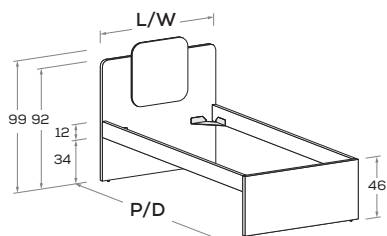

* Gambe DOTS disponibili solo per rete L. 90 cm e L. 120 cm.
DOTS legs available for 90cm- and 120cm-wide mattress base only.

Quadro R01

Letto attrezzabile con reti e cassetti estraibili H 33,2
Bed can accommodate pull-out mattress bases and drawers 33,2 cm high

Rete posizionabile a 3 altezze diverse (materasso a filo o incassato 6 o 2,5 cm).
Mattress base with 3 different height settings (mattress flush or recessed 6 or 2,5 cm).

	RETE / MATERASSO		
	L/W	H	P/D
80 x 190 200	<input type="checkbox"/>	<input type="checkbox"/>	<input checked="" type="checkbox"/>
88 99 199 209			
90 x 190 200	<input type="checkbox"/>	<input type="checkbox"/>	<input checked="" type="checkbox"/>
98 99 199 209			

Disponibile con ruote.
Available with wheels.

Quadro R21

Letto attrezzabile con reti e cassetti estraibili H 24,2
Bed can accommodate pull-out mattress bases and drawers 24,2 cm high

Rete posizionabile a 3 altezze diverse (materasso a filo o incassato 6 o 2,5 cm).
Mattress base with 3 different height settings (mattress flush or recessed 6 or 2,5 cm).