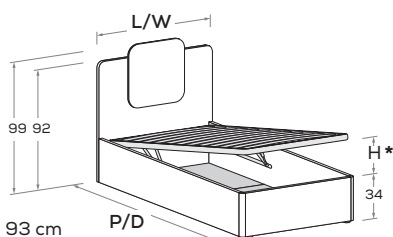

Quadro R11

Rete posizionabile a 2 altezze diverse (materasso incassato 12 o 8,5 cm).
 Mattress base with 2 different height settings (mattress recessed 12 or 8,5 cm).

RETE / MATERASSO MATT. BASE / MATTRESS	L/W	H	P/D
<input type="checkbox"/>	<input type="checkbox"/>	<input type="checkbox"/>	<input checked="" type="checkbox"/>
90 x 200	98	97,5	209

Quadro R28-S

Rete a doghe con telaio in metallo, dotato di meccanismo di sollevamento ammortizzato frontale.
 Slatted base with metal frame, featuring soft-close front-lift mechanism.

* H APERTURA per rete da 190: 93 cm
 H APERTURA per rete da 200: 107 cm
 OPENING H for 190 mattress base: 93 cm
 OPENING H for 200 mattress base: 107 cm