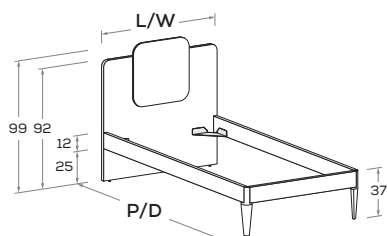

RETE / MATERASSO MATT. BASE / MATTRESS	L/W	H	P/D
☐	☐	☒	
190			199
80 x 200	88	99	209
220			229
190			199
90 x 200	98	99	209
220			229

Quadro R04