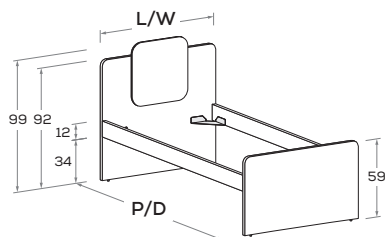

Rete posizionabile a 3 altezze diverse (materasso a filo o incassato 6 o 2,5 cm).
Mattress base with 3 different height settings (mattress flush or recessed 6 or 2,5 cm).

	RETE / MATERASSO		
	L/W	H	P/D
80 x 190 200	<input type="checkbox"/>	<input type="checkbox"/>	<input checked="" type="checkbox"/>
88 99 199 209			
90 x 190 200	<input type="checkbox"/>	<input type="checkbox"/>	<input checked="" type="checkbox"/>
98 99 199 209			

Disponibile con ruote.
Available with wheels.

Quadro R21

Letto attrezzabile con reti e cassetti estraibili H 24,2
Bed can accommodate pull-out mattress bases and drawers 24,2 cm high

Rete posizionabile a 3 altezze diverse (materasso a filo o incassato 6 o 2,5 cm).
Mattress base with 3 different height settings (mattress flush or recessed 6 or 2,5 cm).

	RETE / MATERASSO		
	L/W	H	P/D
80 x 190 200	<input type="checkbox"/>	<input type="checkbox"/>	<input checked="" type="checkbox"/>
88 99 199 209			
90 x 190 200	<input type="checkbox"/>	<input type="checkbox"/>	<input checked="" type="checkbox"/>
98 99 199 209			

Disponibile con ruote.
Available with wheels.

Quadro R02

Letto attrezzabile con reti e cassetti estraibili H 33,2
Bed can accommodate pull-out mattress bases and drawers 33,2 cm high

Rete posizionabile a 3 altezze diverse (materasso a filo o incassato 6 o 2,5 cm).
Mattress base with 3 different height settings (mattress flush or recessed 6 or 2,5 cm).