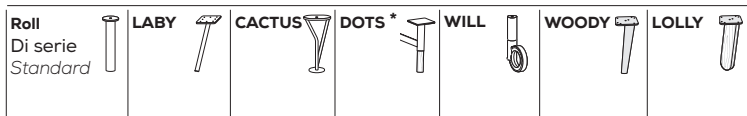

* Gambe DOTS disponibili solo per rete L. 90 cm e L. 120 cm.
DOTS legs available for 90cm- and 120cm-wide mattress base only.

Quadro R01

Letto attrezzabile con reti e cassetti estraibili H 33,2
Bed can accommodate pull-out mattress bases and drawers 33,2 cm high

Rete posizionabile a 3 altezze diverse (materasso a filo o incassato 6 o 2,5 cm).
Mattress base with 3 different height settings (mattress flush or recessed 6 or 2,5 cm).

	RETE / MATERASSO		
	L/W	H	P/D
80 x 190 200	<input type="checkbox"/>	<input type="checkbox"/>	<input checked="" type="checkbox"/>
88 99 199 209			
90 x 190 200	<input type="checkbox"/>	<input type="checkbox"/>	<input checked="" type="checkbox"/>
98 99 199 209			