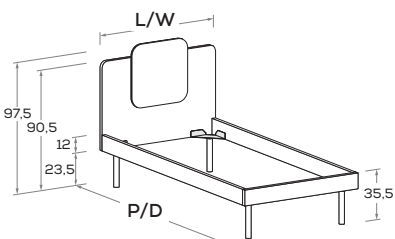

RETE / MATERASSO MATT. BASE / MATTRESS	L/W	H	P/D
☐	☐	☒	
190			199
80 x 200	88	97,5	209
220			229
190			199
90 x 200	98	97,5	209
220			229

Quadro R04-S