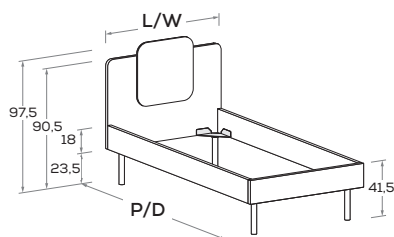

Quadro R03

Rete posizionabile a 3 altezze diverse (materasso a filo o incassato 6 o 2,5 cm).

Mattress base with 3 different height settings (mattress flush or recessed 6 or 2,5 cm).

RETE / MATERASSO MATT. BASE / MATTRESS	L/W	H	P/D
<input type="checkbox"/>	<input type="checkbox"/>	<input checked="" type="checkbox"/>	
190			199
80 x 200	88	99	209
220			229
190			199
90 x 200	98	99	209
220			229

Quadro R10

Letto attrezzabile con reti e cassetti estraibili H 33,2.
 Bed can accommodate pull-out mattress bases and drawers 33,2 cm high.
 Rete posizionabile a 2 altezze diverse (materasso incassato 12 o 8,5 cm).
 Mattress base with 2 different height settings (mattress recessed 12 or 8,5 cm).

Disponibile con ruote.
 Available with wheels.

RETE / MATERASSO MATT. BASE / MATTRESS	L/W	H	P/D
<input type="checkbox"/>	<input type="checkbox"/>	<input type="checkbox"/>	<input checked="" type="checkbox"/>
90 x 200	98	99	209

Quadro R11

Rete posizionabile a 2 altezze diverse (materasso incassato 12 o 8,5 cm).
 Mattress base with 2 different height settings (mattress recessed 12 or 8,5 cm).

RETE / MATERASSO MATT. BASE / MATTRESS	L/W	H	P/D
<input type="checkbox"/>	<input type="checkbox"/>	<input type="checkbox"/>	<input checked="" type="checkbox"/>
90 x 200	98	97,5	209