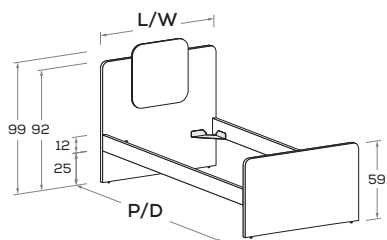

Quadro R22

Rete posizionabile a 3 altezze diverse (materasso a filo o incassato 6 o 2,5 cm).

Mattress base with 3 different height settings (mattress flush or recessed 6 or 2,5 cm).

Disponibile con ruote.
Available with wheels.

RETE / MATERASSO MATT. BASE / MATTRESS	L/W	H	P/D
☐	☐	☒	
80 x 190	88	99	199
200			209
90 x 190	98	99	199
200			209

Quadro R03

Rete posizionabile a 3 altezze diverse (materasso a filo o incassato 6 o 2,5 cm).

Mattress base with 3 different height settings (mattress flush or recessed 6 or 2,5 cm).