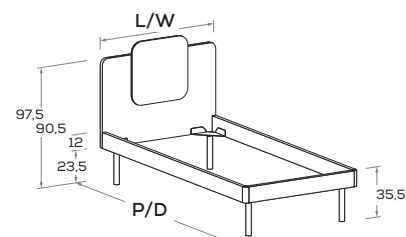

RETE / MATERASSO MATT. BASE / MATTRESS	L/W	H	P/D
☐	☐	☒	
190			199
80 x 200	88	97,5	209
220			229
190			199
90 x 200	98	97,5	209
220			229