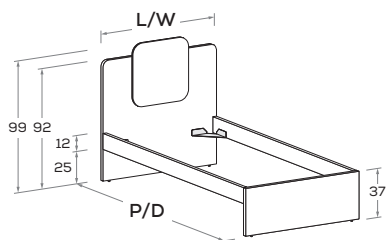

* Gambe DOTS disponibili solo per rete L. 90 cm e L. 120 cm.
DOTS legs available for 90cm- and 120cm-wide mattress base only.

Quadro R01

Letto attrezzabile con reti e cassetti estraibili H 33,2
Bed can accommodate pull-out mattress bases and drawers 33,2 cm high

Rete posizionabile a 3 altezze diverse (materasso a filo o incassato 6 o 2,5 cm).
Mattress base with 3 different height settings (mattress flush or recessed 6 or 2,5 cm).

	RETE / MATERASSO		
	L/W	H	P/D
80 x 190 200	<input type="checkbox"/>	<input type="checkbox"/>	<input checked="" type="checkbox"/>
88 99 199 209			
90 x 190 200	<input type="checkbox"/>	<input type="checkbox"/>	<input checked="" type="checkbox"/>
98 99 199 209			

Disponibile con ruote.
Available with wheels.

Quadro R21

Letto attrezzabile con reti e cassetti estraibili H 24,2
Bed can accommodate pull-out mattress bases and drawers 24,2 cm high

Rete posizionabile a 3 altezze diverse (materasso a filo o incassato 6 o 2,5 cm).
Mattress base with 3 different height settings (mattress flush or recessed 6 or 2,5 cm).

	RETE / MATERASSO		
	L/W	H	P/D
80 x 190 200	<input type="checkbox"/>	<input type="checkbox"/>	<input checked="" type="checkbox"/>
88 99 199 209			
90 x 190 200	<input type="checkbox"/>	<input type="checkbox"/>	<input checked="" type="checkbox"/>
98 99 199 209			