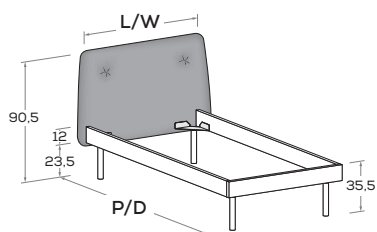

## Cleo R04

Testiera sfoderabile.  
Headboard with removable cover.

		RETE / MATERASSO		
		MATT. BASE / MATTRESS		
		L/W	H	P/D
80 x 200	190	<input type="checkbox"/>	<input type="checkbox"/>	<input checked="" type="checkbox"/>
	200			204
	220			214
90 x 200	190			204
	200			214
	220			234
100 x 200	190			204
	200			214
	220			234
120 x 200	190			204
	200			214
	220			234

## Cleo R04-S

Testiera sfoderabile.  
Headboard with removable cover.

		RETE / MATERASSO		
		MATT. BASE / MATTRESS		
		L/W	H	P/D
80 x 200	190	<input type="checkbox"/>	<input type="checkbox"/>	<input checked="" type="checkbox"/>
	200			204
	220			214
90 x 200	190			204
	200			214
	220			234
100 x 200	190			204
	200			214
	220			234
120 x 200	190			204
	200			214
	220			234

## Cleo R06

Sfoderabile.  
Removable covers.

		RETE / MATERASSO		
		MATT. BASE / MATTRESS		
		L/W	H	P/D
80 x 200	190	<input type="checkbox"/>	<input type="checkbox"/>	<input type="checkbox"/>
	200			204
90 x 200	190			204
	200			214
100 x 200	190			204
	200			214
120 x 200	190			204
	200			214
140 x 200	190			204
	200			214

## Cleo R11

Rete posizionabile a 2 altezze diverse (materasso incassato 12 o 8,5 cm).  
 Mattress base with 2 different height settings (mattress recessed 12 or 8,5 cm).

Testiera sfoderabile.

Headboard with removable cover.