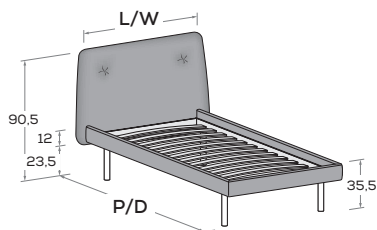

## Cleo R04

Testiera sfoderabile.  
Headboard with removable cover.

		RETE / MATERASSO		
		MATT. BASE / MATTRESS		
		L/W	H	P/D
80 x 200	190	<input type="checkbox"/>	<input type="checkbox"/>	<input checked="" type="checkbox"/>
	200			204
	220			214
90 x 200	190			204
	200			214
	220			234
100 x 200	190			204
	200			214
	220			234
120 x 200	190			204
	200			214
	220			234

## Cleo R04-S

Testiera sfoderabile.  
Headboard with removable cover.

		RETE / MATERASSO		
		MATT. BASE / MATTRESS		
		L/W	H	P/D
80 x 200	190	<input type="checkbox"/>	<input type="checkbox"/>	<input checked="" type="checkbox"/>
	200			204
	220			214
90 x 200	190			204
	200			214
	220			234
100 x 200	190			204
	200			214
	220			234
120 x 200	190			204
	200			214
	220			234

## Cleo R06

Sfoderabile.  
Removable covers.

		RETE / MATERASSO		
		MATT. BASE / MATTRESS		
		L/W	H	P/D
80 x 200	190	<input type="checkbox"/>	<input type="checkbox"/>	<input type="checkbox"/>
	200			204
90 x 200	190			204
	200			214
100 x 200	190			204
	200			214
120 x 200	190			204
	200			214
140 x 200	190			204
	200			214