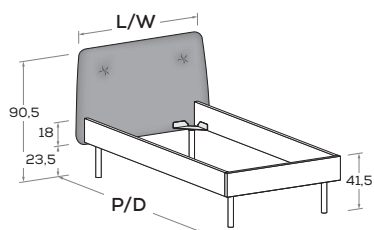

## Cleo R04-S

Testiera sfoderabile.  
Headboard with removable cover.

		RETE / MATERASSO		
		MATT. BASE / MATTRESS		
		L/W	H	P/D
80 x 200	190	<input type="checkbox"/>	<input type="checkbox"/>	<input checked="" type="checkbox"/>
	200			204
	220			214
90 x 200	190			204
	200			214
	220			234
100 x 200	190			204
	200			214
	220			234
120 x 200	190			204
	200			214
	220			234

## Cleo R06

Sfoderabile.  
Removable covers.

		RETE / MATERASSO		
		MATT. BASE / MATTRESS		
		L/W	H	P/D
80 x 200	190	<input type="checkbox"/>	<input type="checkbox"/>	<input type="checkbox"/>
	200			204
90 x 200	190			204
	200			214
100 x 200	190			204
	200			214
120 x 200	190			204
	200			214
140 x 200	190			204
	200			214

## Cleo R11

Rete posizionabile a 2 altezze diverse (materasso incassato 12 o 8,5 cm).  
 Mattress base with 2 different height settings (mattress recessed 12 or 8,5 cm).

Testiera sfoderabile.

Headboard with removable cover.