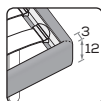

## Cleo R04

Testiera sfoderabile.  
Headboard with removable cover.

		RETE / MATERASSO		
		MATT. BASE / MATTRESS		
		L/W	H	P/D
80 x 200	190	<input type="checkbox"/>	<input type="checkbox"/>	<input checked="" type="checkbox"/>
	200			204
	220			214
90 x 200	190			204
	200			214
	220			234
100 x 200	190			204
	200			214
	220			234
120 x 200	190			204
	200			214
	220			234

## Cleo R04-S

Testiera sfoderabile.  
Headboard with removable cover.

		RETE / MATERASSO		
		MATT. BASE / MATTRESS		
		L/W	H	P/D
80 x 200	190	<input type="checkbox"/>	<input type="checkbox"/>	<input checked="" type="checkbox"/>
	200			204
	220			214
90 x 200	190			204
	200			214
	220			234
100 x 200	190			204
	200			214
	220			234
120 x 200	190			204
	200			214
	220			234

## Cleo R06

Sfoderabile.  
Removable covers.

		RETE / MATERASSO		
		MATT. BASE / MATTRESS		
		L/W	H	P/D
80 x 200	190	<input type="checkbox"/>	<input type="checkbox"/>	<input type="checkbox"/>
	200			204
90 x 200	190			204
	200			214
100 x 200	190			204
	200			214
120 x 200	190			204
	200			214
140 x 200	190			204
	200			214