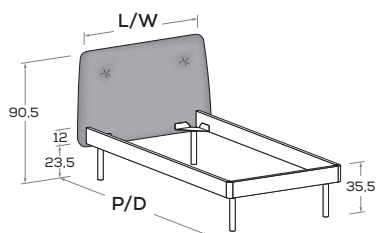

## Cleo R04

Testiera sfoderabile.  
Headboard with removable cover.

		RETE / MATERASSO		
		MATT. BASE / MATTRESS		
		L/W	H	P/D
80 x 200	190	<input type="checkbox"/>	<input type="checkbox"/>	<input checked="" type="checkbox"/>
	200			204
	220			214
90 x 200	190			204
	200			214
	220			234
100 x 200	190			204
	200			214
	220			234
120 x 200	190			204
	200			214
	220			234

## Cleo R04-S

Testiera sfoderabile.  
Headboard with removable cover.

		RETE / MATERASSO		
		MATT. BASE / MATTRESS		
		L/W	H	P/D
80 x 200	190	<input type="checkbox"/>	<input type="checkbox"/>	<input checked="" type="checkbox"/>
	200			204
	220			214
90 x 200	190			204
	200			214
	220			234
100 x 200	190			204
	200			214
	220			234
120 x 200	190			204
	200			214
	220			234

## Cleo R06

Sfoderabile.  
Removable covers.

		RETE / MATERASSO		
		MATT. BASE / MATTRESS		
		L/W	H	P/D
80 x 200	190	<input type="checkbox"/>	<input type="checkbox"/>	<input type="checkbox"/>
	200			204
90 x 200	190			204
	200			214
100 x 200	190			204
	200			214
120 x 200	190			204
	200			214
140 x 200	190			204
	200			214

## Cleo R11

Rete posizionabile a 2 altezze diverse (materasso incassato 12 o 8,5 cm).  
 Mattress base with 2 different height settings (mattress recessed 12 or 8,5 cm).

Testiera sfoderabile.

Headboard with removable cover.