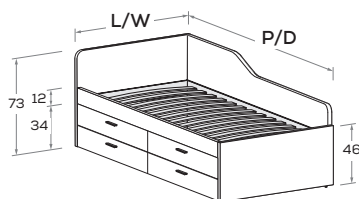

Disponibile con ruote.
Available with wheels.

RETE / MATERASSO MATT. BASE / MATTRESS	L/W	H	P/D
80 x 190 200	88	73	199 209
90 x 190 200	98	73	199 209

Letto attrezzato con schiena ERGO e 2 cassettoni

Equipped bed with ERGO back panel and 2 oversized drawers