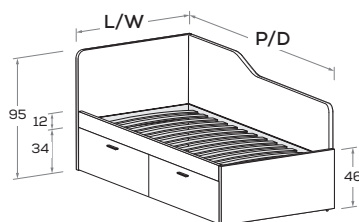

### Letto attrezzato con schiena ERGO e 4 cassetti

Equipped bed with ERGO back panel and 4 drawers

Disponibile con ruote.  
Available with wheels.

RETE / MATERASSO MATT. BASE / MATTRESS		L/W	H	P/D
80 x 190	200	88	95	199
90 x 190	200	98	95	199

### Letto attrezzato con schiena ERGO e 2 cassettoni

Equipped bed with ERGO back panel and 2 oversized drawers

Disponibile con ruote.  
Available with wheels.

RETE / MATERASSO MATT. BASE / MATTRESS		L/W	H	P/D
80 x 190	200	88	95	199
90 x 190	200	98	95	199