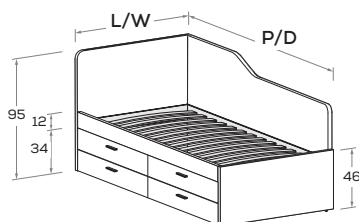

Letto attrezzato con schiena ERGO e 4 cassetti

Equipped bed with ERGO back panel and 4 drawers