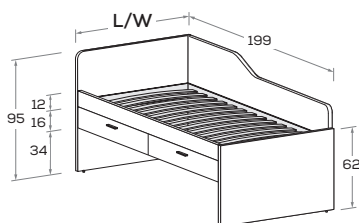

### Letto attrezzato con schiena ERGO e 4 cassetti

Equipped bed with ERGO back panel and 4 drawers

Disponibile con ruote.  
Available with wheels.

RETE / MATERASSO MATT. BASE / MATTRESS		L/W	H	P/D
80 x 190	200	88	95	199
90 x 190	200	98	95	199

### Letto attrezzato con schiena ERGO e 2 cassettoni

Equipped bed with ERGO back panel and 2 oversized drawers

Disponibile con ruote.  
Available with wheels.

RETE / MATERASSO MATT. BASE / MATTRESS		L/W	H	P/D
80 x 190	200	88	95	199
90 x 190	200	98	95	199

### Letto attrezzato con schiena ERGO con 2 cassetti

Equipped bed with ERGO back panel with 2 drawers

Letto attrezzabile con reti e cassetti estraibili H 33,2.

Bed can accommodate pull-out mattress bases and drawers 33,2 cm high.