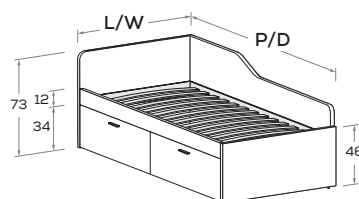

RETE / MATERASSO MATT. BASE / MATTRESS	L/W	H	P/D
80 x 190 200	88	73	199 209
90 x 190 200	98	73	199 209

### Letto attrezzato con schiena ERGO e 4 cassetti

Equipped bed with ERGO back panel and 4 drawers

Disponibile con ruote.  
Available with wheels.

RETE / MATERASSO MATT. BASE / MATTRESS	L/W	H	P/D
80 x 190 200	88	73	199 209
90 x 190 200	98	73	199 209

### Letto attrezzato con schiena ERGO e 2 cassettoni

Equipped bed with ERGO back panel and 2 oversized drawers

Disponibile con ruote.  
Available with wheels.

RETE / MATERASSO MATT. BASE / MATTRESS	L/W	H	P/D
80 x 190 200	88	73	199 209
90 x 190 200	98	73	199 209