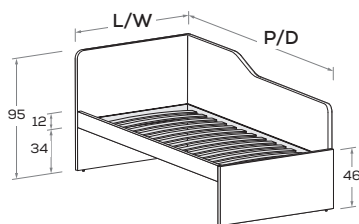

Letti attrezzati ERGO H 95 cm

ERGO equipped beds H 95 cm

Letto attrezzato con schiena ERGO

Equipped bed with ERGO back panel

Letto attrezzabile con reti e cassetti estraibili H 33,2.

Bed can accommodate pull-out mattress bases and drawers 33,2 cm high.