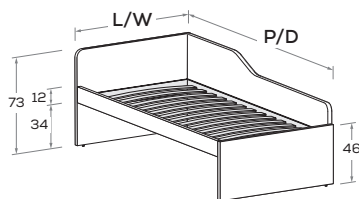

### Letto attrezzato con schiena ERGO

Equipped bed with ERGO back panel

Letto attrezzabile con reti e cassetti estraibili H 33,2.

Bed can accommodate pull-out mattress bases and drawers 33,2 cm high.

Disponibile con ruote.  
Available with wheels.