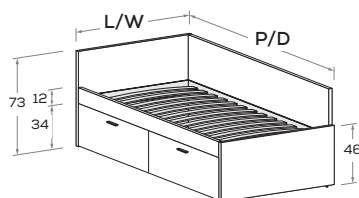

Letto attrezzato con schiena NUK e 2 cassettoni

Equipped bed with NUK back panel and 2 oversized drawers

Disponibile con ruote.
Available with wheels.

RETE / MATERASSO MATT. BASE / MATTRESS		L/W	H	P/D
80 x 190 200		88	73	199 209
90 x 190 200		98	73	199 209