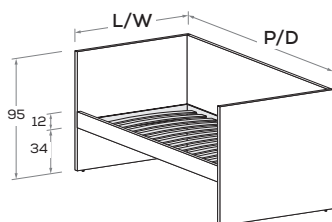

Letti attrezzati NUK H 95 cm

NUK equipped beds H 95 cm

Letto attrezzato con schiena NUK

Equipped bed with NUK back panel

Letto attrezzabile con reti e cassetti estraibili H 33,2.

Bed can accommodate pull-out mattress bases and drawers 33,2 cm high.

Disponibile con ruote.
Available with wheels.

RETE / MATERASSO MATT. BASE / MATTRESS		L/W	H	P/D
80 x 190 200	<input type="checkbox"/>	88	95	199 209
90 x 190 200	<input type="checkbox"/>	98	95	199 209

Letto attrezzato NUK

NUK equipped bed

Letto attrezzabile con reti e cassetti estraibili H 33,2.

Bed can accommodate pull-out mattress bases and drawers 33,2 cm high.

Disponibile con ruote.
Available with wheels.

RETE / MATERASSO MATT. BASE / MATTRESS		L/W	H	P/D
80 x 190 200	<input type="checkbox"/>	88	95	199 209
90 x 190 200	<input type="checkbox"/>	98	95	199 209