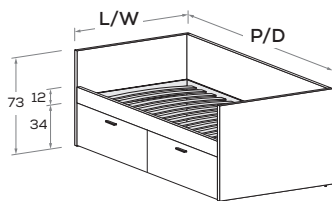

Letti attrezzati NUK H 73 cm

NUK equipped beds H 73 cm

Letto attrezzato NUK e 2 cassettoni

NUK equipped bed and 2 oversized drawers

Disponibile con ruote.
Available with wheels.

RETE / MATERASSO MATT. BASE / MATTRESS		L/W	H	P/D
		☐	☐	☐
80 x	190 200	88	73	199 209
90 x	190 200	98	73	199 209