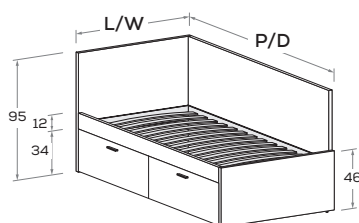

Letto attrezzato NUK e 4 cassetti

NUK equipped bed and 4 drawers

Disponibile con ruote.
Available with wheels.

RETE / MATERASSO MATT. BASE / MATTRESS		L/W	H	P/D
80 x 190 200	<input type="checkbox"/>	88	95	199 209
90 x 190 200	<input type="checkbox"/>	98	95	199 209

Letto attrezzato con schiena NUK e 2 cassettoni

Equipped bed with NUK back panel and 2 oversized drawers

Disponibile con ruote.
Available with wheels.

RETE / MATERASSO MATT. BASE / MATTRESS		L/W	H	P/D
80 x 190 200	<input type="checkbox"/>	88	95	199 209
90 x 190 200	<input type="checkbox"/>	98	95	199 209