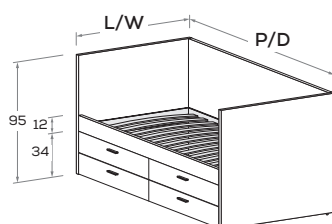

Letti attrezzati NUK H 95 cm

NUK equipped beds H 95 cm

Letto attrezzato con schiena NUK

Equipped bed with NUK back panel

Letto attrezzabile con reti e cassetti estraibili H 33,2.

Bed can accommodate pull-out mattress bases and drawers 33,2 cm high.

Disponibile con ruote.
Available with wheels.

RETE / MATERASSO MATT. BASE / MATTRESS		L/W	H	P/D
80 x 190 200	☐	88	95	199 209
90 x 190 200	☐	98	95	199 209

Letto attrezzato NUK

NUK equipped bed

Letto attrezzabile con reti e cassetti estraibili H 33,2.

Bed can accommodate pull-out mattress bases and drawers 33,2 cm high.

Disponibile con ruote.
Available with wheels.

RETE / MATERASSO MATT. BASE / MATTRESS		L/W	H	P/D
80 x 190 200	☐	88	95	199 209
90 x 190 200	☐	98	95	199 209

Letto attrezzato con schiena NUK e 4 cassetti

Equipped bed with NUK back panel and 4 drawers

Disponibile con ruote.
Available with wheels.

RETE / MATERASSO MATT. BASE / MATTRESS		L/W	H	P/D
80 x 190 200	☐	88	95	199 209
90 x 190 200	☐	98	95	199 209

Letto attrezzato NUK e 4 cassetti

NUK equipped bed and 4 drawers

Disponibile con ruote.
Available with wheels.

RETE / MATERASSO MATT. BASE / MATTRESS		L/W	H	P/D
80 x 190 200	☐	88	95	199 209
90 x 190 200	☐	98	95	199 209

Letto attrezzato con schiena NUK e 2 cassettoni

Equipped bed with NUK back panel and 2 oversized drawers

Disponibile con ruote.
Available with wheels.

RETE / MATERASSO MATT. BASE / MATTRESS		L/W	H	P/D
80 x 190 200	☐	88	95	199 209
90 x 190 200	☐	98	95	199 209