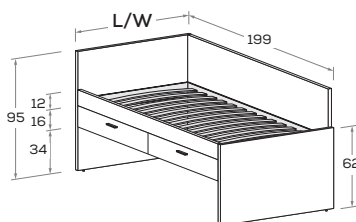

Letto attrezzato con schiena NUK e 2 cassettoni

Equipped bed with NUK back panel and 2 oversized drawers

Disponibile con ruote.
Available with wheels.

RETE / MATERASSO MATT. BASE / MATTRESS		L/W	H	P/D
80 x 190 200	<input type="checkbox"/>	88	95	199 209
90 x 190 200	<input type="checkbox"/>	98	95	199 209

Letti attrezzati NUK H 95 cm

NUK equipped beds H 95 cm

nidi

Letto attrezzato NUK e 2 cassettoni

NUK equipped bed and 2 oversized drawers

Disponibile con ruote.
Available with wheels.

RETE / MATERASSO MATT. BASE / MATTRESS	L/W	H	P/D
80 x 190 200	88	95	199 209
90 x 190 200	98	95	199 209

Letto attrezzato con schiena NUK con 2 cassetti

Equipped bed with NUK back panel with 2 drawers

Letto attrezzabile con reti e cassetti estraibili H 33,2.

Bed can accommodate pull-out mattress bases and drawers 33,2 cm high.