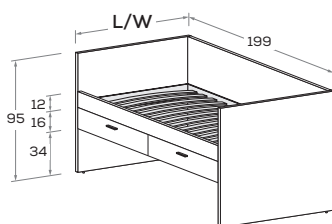

Letto attrezzato con schiena NUK con 2 cassetti

Equipped bed with NUK back panel with 2 drawers

Letto attrezzabile con reti e cassetti estraibili H 33,2.

Bed can accommodate pull-out mattress bases and drawers 33,2 cm high.

Disponibile con ruote.
Available with wheels.

RETE / MATERASSO MATT. BASE / MATTRESS	L/W	H	P/D
80 x 190 200	88	95	199 209
90 x 190 200	98	95	199 209

Letto attrezzato NUK con 2 cassetti

NUK equipped bed with 2 drawers

Letto attrezzabile con reti e cassetti estraibili H 33,2.

Bed can accommodate pull-out mattress bases and drawers 33,2 cm high.

Disponibile con ruote.
Available with wheels.

RETE / MATERASSO MATT. BASE / MATTRESS	L/W	H	P/D
80 x 190 200	88	95	199 209
90 x 190 200	98	95	199 209