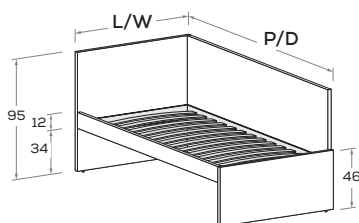

Letti attrezzati NUK H 95 cm

NUK equipped beds H 95 cm

Letto attrezzato con schiena NUK

Equipped bed with NUK back panel

Letto attrezzabile con reti e cassetti estraibili H 33,2.

Bed can accommodate pull-out mattress bases and drawers 33,2 cm high.

Disponibile con ruote.
Available with wheels.

RETE / MATERASSO MATT. BASE / MATTRESS		L/W	H	P/D
80 x 190 200	<input type="checkbox"/>	88	95	199 209
90 x 190 200	<input type="checkbox"/>	98	95	199 209

Letto attrezzato NUK

NUK equipped bed

Letto attrezzabile con reti e cassetti estraibili H 33,2.

Bed can accommodate pull-out mattress bases and drawers 33,2 cm high.

Disponibile con ruote.
Available with wheels.

RETE / MATERASSO MATT. BASE / MATTRESS		L/W	H	P/D
80 x 190 200	<input type="checkbox"/>	88	95	199 209
90 x 190 200	<input type="checkbox"/>	98	95	199 209