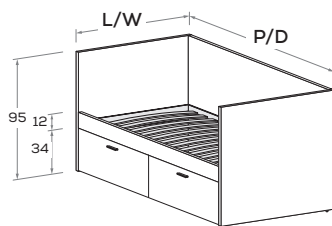

Letto attrezzato con schiena NUK e 2 cassettoni

Equipped bed with NUK back panel and 2 oversized drawers

Disponibile con ruote.
Available with wheels.

RETE / MATERASSO MATT. BASE / MATTRESS		L/W	H	P/D
80 x 190 200	<input type="checkbox"/>	88	95	199 209
90 x 190 200	<input type="checkbox"/>	98	95	199 209

Letti attrezzati NUK H 95 cm

NUK equipped beds H 95 cm

nidi

Letto attrezzato NUK e 2 cassettoni

NUK equipped bed and 2 oversized drawers

Disponibile con ruote.
Available with wheels.

RETE / MATERASSO MATT. BASE / MATTRESS	L/W	H	P/D
80 x 190 200	88	95	199 209
90 x 190 200	98	95	199 209