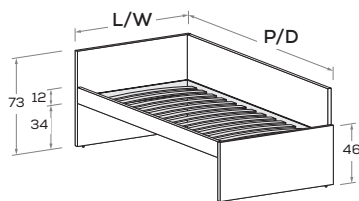

Letti attrezzati NUK H 73 cm

NUK equipped beds H 73 cm

Letto attrezzato con schiena NUK

Equipped bed with NUK back panel

Letto attrezzabile con reti e cassetti estraibili H 33,2.

Bed can accommodate pull-out mattress bases and drawers 33,2 cm high.

Disponibile con ruote.
Available with wheels.

RETE / MATERASSO MATT. BASE / MATTRESS		L/W	H	P/D
80 x 190 200		88	73	199 209
90 x 190 200		98	73	199 209

Letto attrezzato NUK

NUK equipped bed

Letto attrezzabile con reti e cassetti estraibili H 33,2.

Bed can accommodate pull-out mattress bases and drawers 33,2 cm high.

Disponibile con ruote.
Available with wheels.

RETE / MATERASSO MATT. BASE / MATTRESS		L/W	H	P/D
80 x 190 200		88	73	199 209
90 x 190 200		98	73	199 209