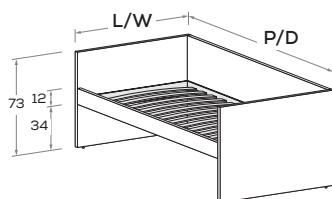

Disponibile con ruote.
Available with wheels.

RETE / MATERASSO MATT. BASE / MATTRESS		L/W	H	P/D
80 x 190 200		88	73	199 209
90 x 190 200		98	73	199 209

Letto attrezzato NUK

NUK equipped bed

Letto attrezzabile con reti e cassetti estraibili H 33,2.

Bed can accommodate pull-out mattress bases and drawers 33,2 cm high.

Disponibile con ruote.
Available with wheels.

RETE / MATERASSO MATT. BASE / MATTRESS		L/W	H	P/D
80 x 190 200		88	73	199 209
90 x 190 200		98	73	199 209