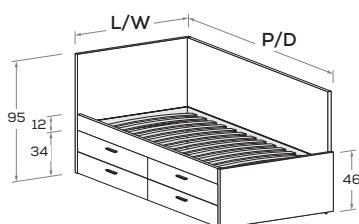

NUK equipped bed

Letto attrezzabile con reti e cassetti estraibili H 33,2.

Bed can accommodate pull-out mattress bases and drawers 33,2 cm high.

Disponibile con ruote.
Available with wheels.

RETE / MATERASSO MATT. BASE / MATTRESS		L/W	H	P/D
80 x 190 200	<input type="checkbox"/>	88	95	199 209
90 x 190 200	<input type="checkbox"/>	98	95	199 209

Letto attrezzato con schiena NUK e 4 cassetti

Equipped bed with NUK back panel and 4 drawers

Disponibile con ruote.
Available with wheels.

RETE / MATERASSO MATT. BASE / MATTRESS		L/W	H	P/D
80 x 190 200	<input type="checkbox"/>	88	95	199 209
90 x 190 200	<input type="checkbox"/>	98	95	199 209