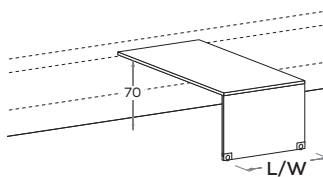

### Giroletto scorrevole

Sliding bed surround

RETE / MATERASSO MATT. BASE / MATTRESS	L/W	H	P/D
<input type="checkbox"/>	<input type="checkbox"/>	<input type="checkbox"/>	<input type="checkbox"/>
80 x 190	88	34	200
90 x 190	98	34	200

### Scrittoio scorrevole con fianco

Sliding desk with side panel

Sp. 3 cm  
3 cm thick

L/W	H	P/D
<input checked="" type="checkbox"/>	<input type="checkbox"/>	<input checked="" type="checkbox"/>
88	73	205
98	73	205