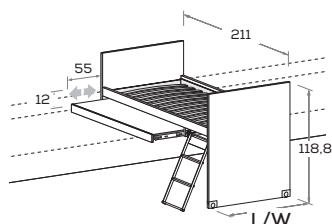

### Letto scorrevole NUK con scaletta estraibile

NUK sliding bed with pull-out ladder

RETE / MATERASSO MATT. BASE / MATTRESS	L/W	H	P/D
80 x 200	88	118,8	211
90 x 200	98	118,8	211

### Letto scorrevole NUK con scrittoio e scaletta estraibili

NUK sliding bed with pull-out desk and ladder

RETE / MATERASSO MATT. BASE / MATTRESS	L/W	H	P/D
80 x 200	88	118,8	211
90 x 200	98	118,8	211

### Letto scorrevole NUK con scaletta frontale GRISÙ

NUK sliding bed with GRISÙ front ladder

RETE / MATERASSO MATT. BASE / MATTRESS	L/W	H	P/D
80 x 200	88	118,8	211
90 x 200	98	118,8	211