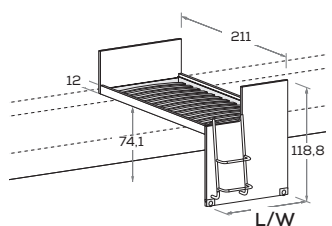

### Letto scorrevole NUK con scaletta estraibile

NUK sliding bed with pull-out ladder

RETE / MATERASSO MATT. BASE / MATTRESS	L/W	H	P/D
80 x 200	88	118,8	211
90 x 200	98	118,8	211

### Letto scorrevole NUK con scrittoio e scaletta estraibili

NUK sliding bed with pull-out desk and ladder

RETE / MATERASSO MATT. BASE / MATTRESS	L/W	H	P/D
80 x 200	88	118,8	211
90 x 200	98	118,8	211

### Letto scorrevole NUK con scaletta frontale GRISÙ

NUK sliding bed with GRISÙ front ladder

RETE / MATERASSO MATT. BASE / MATTRESS	L/W	H	P/D
80 x 200	88	118,8	211
90 x 200	98	118,8	211