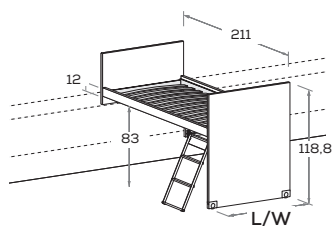

### Letto scorrevole NUK con scaletta estraibile

NUK sliding bed with pull-out ladder

RETE / MATERASSO MATT. BASE / MATTRESS	L/W	H	P/D
80 x 200	88	118,8	211
90 x 200	98	118,8	211

### Letto scorrevole NUK con scrittoio e scaletta estraibili

NUK sliding bed with pull-out desk and ladder

RETE / MATERASSO MATT. BASE / MATTRESS	L/W	H	P/D
80 x 200	88	118,8	211
90 x 200	98	118,8	211

### Letto scorrevole NUK con scaletta frontale GRISÙ

NUK sliding bed with GRISÙ front ladder

RETE / MATERASSO MATT. BASE / MATTRESS	L/W	H	P/D
80 x 200	88	118,8	211
90 x 200	98	118,8	211