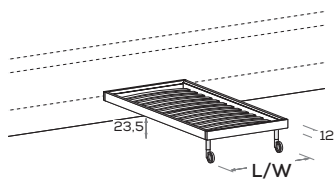

Letti scorrevoli SCROLL

Sliding beds SCROLL

nidi

Giroletto scorrevole

Sliding bed surround

RETE / MATERASSO MATT. BASE / MATTRESS	L/W	H	P/D
☐	☐	☐	☐
80 x 190	88	34	200
90 x 190	98	34	200

Scrittoio scorrevole con fianco

Sliding desk with side panel

Sp. 3 cm
3 cm thick