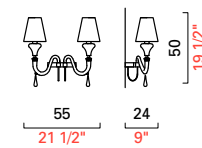

## DOMO MARYLAND

—  
*Franco Raggi*  
2007

**DOMO MARYLAND**  
 Modelli e misure  
*Models and sizes*

7037/01

7037/02

7037

7038

7039

**NN**  
 Nero  
*Black*

**BB**  
 Bianco  
*White*

**Finiture**  
*Finishing*

**CL**  
 Cromo Lucido  
*Polished Chrome*

Collezione Collection	Codice Item	Tipo Type	Dimensioni e peso Dimensions and weight					Lampadine Bulbs			Dimmerabile Dimmable	Lampadine include Bulbs included	Classe energetica Energy class	Finiture Finishing	Certificazioni Certification Marks
			H	L	P	Ø	kg	N	Tipo	W					
			H cm H in	L cm W in	P cm D in	Ø cm Ø in	kg lb	N	Type	W					
<b>Domo Maryland</b> Franco Raggi (2007)	7037/01		50 19 1/2	16 6 1/2	34 13 1/2	2,5 6	1	•E14 •E12	60 60	D		(01)	CL	UL CCC	
	7037/02		50 19 1/2	55 21 1/2	24 9	4,5 10	2	•E14 •E12	60 60	D		(01)	CL	UL CCC	
	7037		120 47	79 31	89 35	13 29	8	•E14 •E12	60 60	D		(01)	CL	UL CCC	
	7038		120 47	121 47 1/2	89 35	17 37	12	•E14 •E12	60 60	D		(01)	CL	UL CCC	
	7039		120 47	163 64	93 36 1/2	35 77	16	•E14 •E12	60 60	D		(01)	CL	UL CCC	