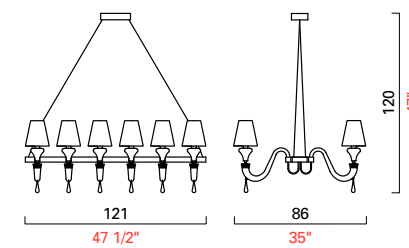

## DOMO MARYLAND

—  
*Franco Raggi*  
2007

**DOMO MARYLAND**  
 Modelli e misure  
*Models and sizes*

7037/01

7037/02

7037

7038

7039

**NN**  
 Nero  
*Black*

**BB**  
 Bianco  
*White*

**Finiture**  
*Finishing*

**CL**  
 Cromo Lucido  
*Polished Chrome*

Collezione Collection	Codice Item	Tipo Type	Dimensioni e peso Dimensions and weight					Lampadine Bulbs			Dimmerabile Dimmable	Lampadine include Bulbs included	Classe energetica Energy class	Finiture Finishing	Certificazioni Certification Marks
			H	L	P	Ø	kg	N	Tipo	W					
			H cm H in	L cm W in	P cm D in	Ø cm Ø in	kg lb	N	Type	W					
<b>Domo Maryland</b> Franco Raggi (2007)	7037/01		50 19 1/2	16 6 1/2	34 13 1/2	2,5 6	1	•E14 •E12	60 60	D		(01)	CL	UL CCC	
	7037/02		50 19 1/2	55 21 1/2	24 9	4,5 10	2	•E14 •E12	60 60	D		(01)	CL	UL CCC	
	7037		120 47	79 31	89 35	13 29	8	•E14 •E12	60 60	D		(01)	CL	UL CCC	
	7038		120 47	121 47 1/2	89 35	17 37	12	•E14 •E12	60 60	D		(01)	CL	UL CCC	
	7039		120 47	163 64	93 36 1/2	35 77	16	•E14 •E12	60 60	D		(01)	CL	UL CCC	