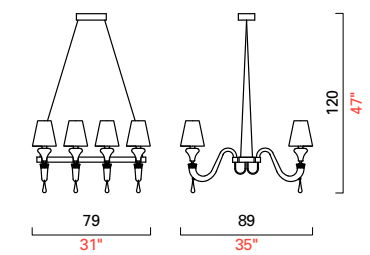

## DOMO MARYLAND

—  
*Franco Raggi*  
2007

**DOMO MARYLAND**  
 Modelli e misure  
*Models and sizes*

7037/01

7037/02

7037

7038

7039

**NN**  
 Nero  
*Black*

**BB**  
 Bianco  
*White*

**Finiture**  
*Finishing*

**CL**  
 Cromo Lucido  
*Polished Chrome*

Collezione Collection	Codice Item	Tipo Type	Dimensioni e peso Dimensions and weight					Lampadine Bulbs			Dimmerabile Dimmable	Lampadine include Bulbs included	Classe energetica Energy class	Finiture Finishing	Certificazioni Certification Marks
			H	L	P	Ø	kg	N	Tipo	W					
			H cm H in	L cm W in	P cm D in	Ø cm Ø in	kg lb	N	Type	W					
<b>Domo Maryland</b> Franco Raggi (2007)	7037/01		50 19 1/2	16 6 1/2	34 13 1/2	2,5 6	1	•E14 •E12	60 60	D		(01)	CL	UL CCC	
	7037/02		50 19 1/2	55 21 1/2	24 9	4,5 10	2	•E14 •E12	60 60	D		(01)	CL	UL CCC	
	7037		120 47	79 31	89 35	13 29	8	•E14 •E12	60 60	D		(01)	CL	UL CCC	
	7038		120 47	121 47 1/2	89 35	17 37	12	•E14 •E12	60 60	D		(01)	CL	UL CCC	
	7039		120 47	163 64	93 36 1/2	35 77	16	•E14 •E12	60 60	D		(01)	CL	UL CCC	