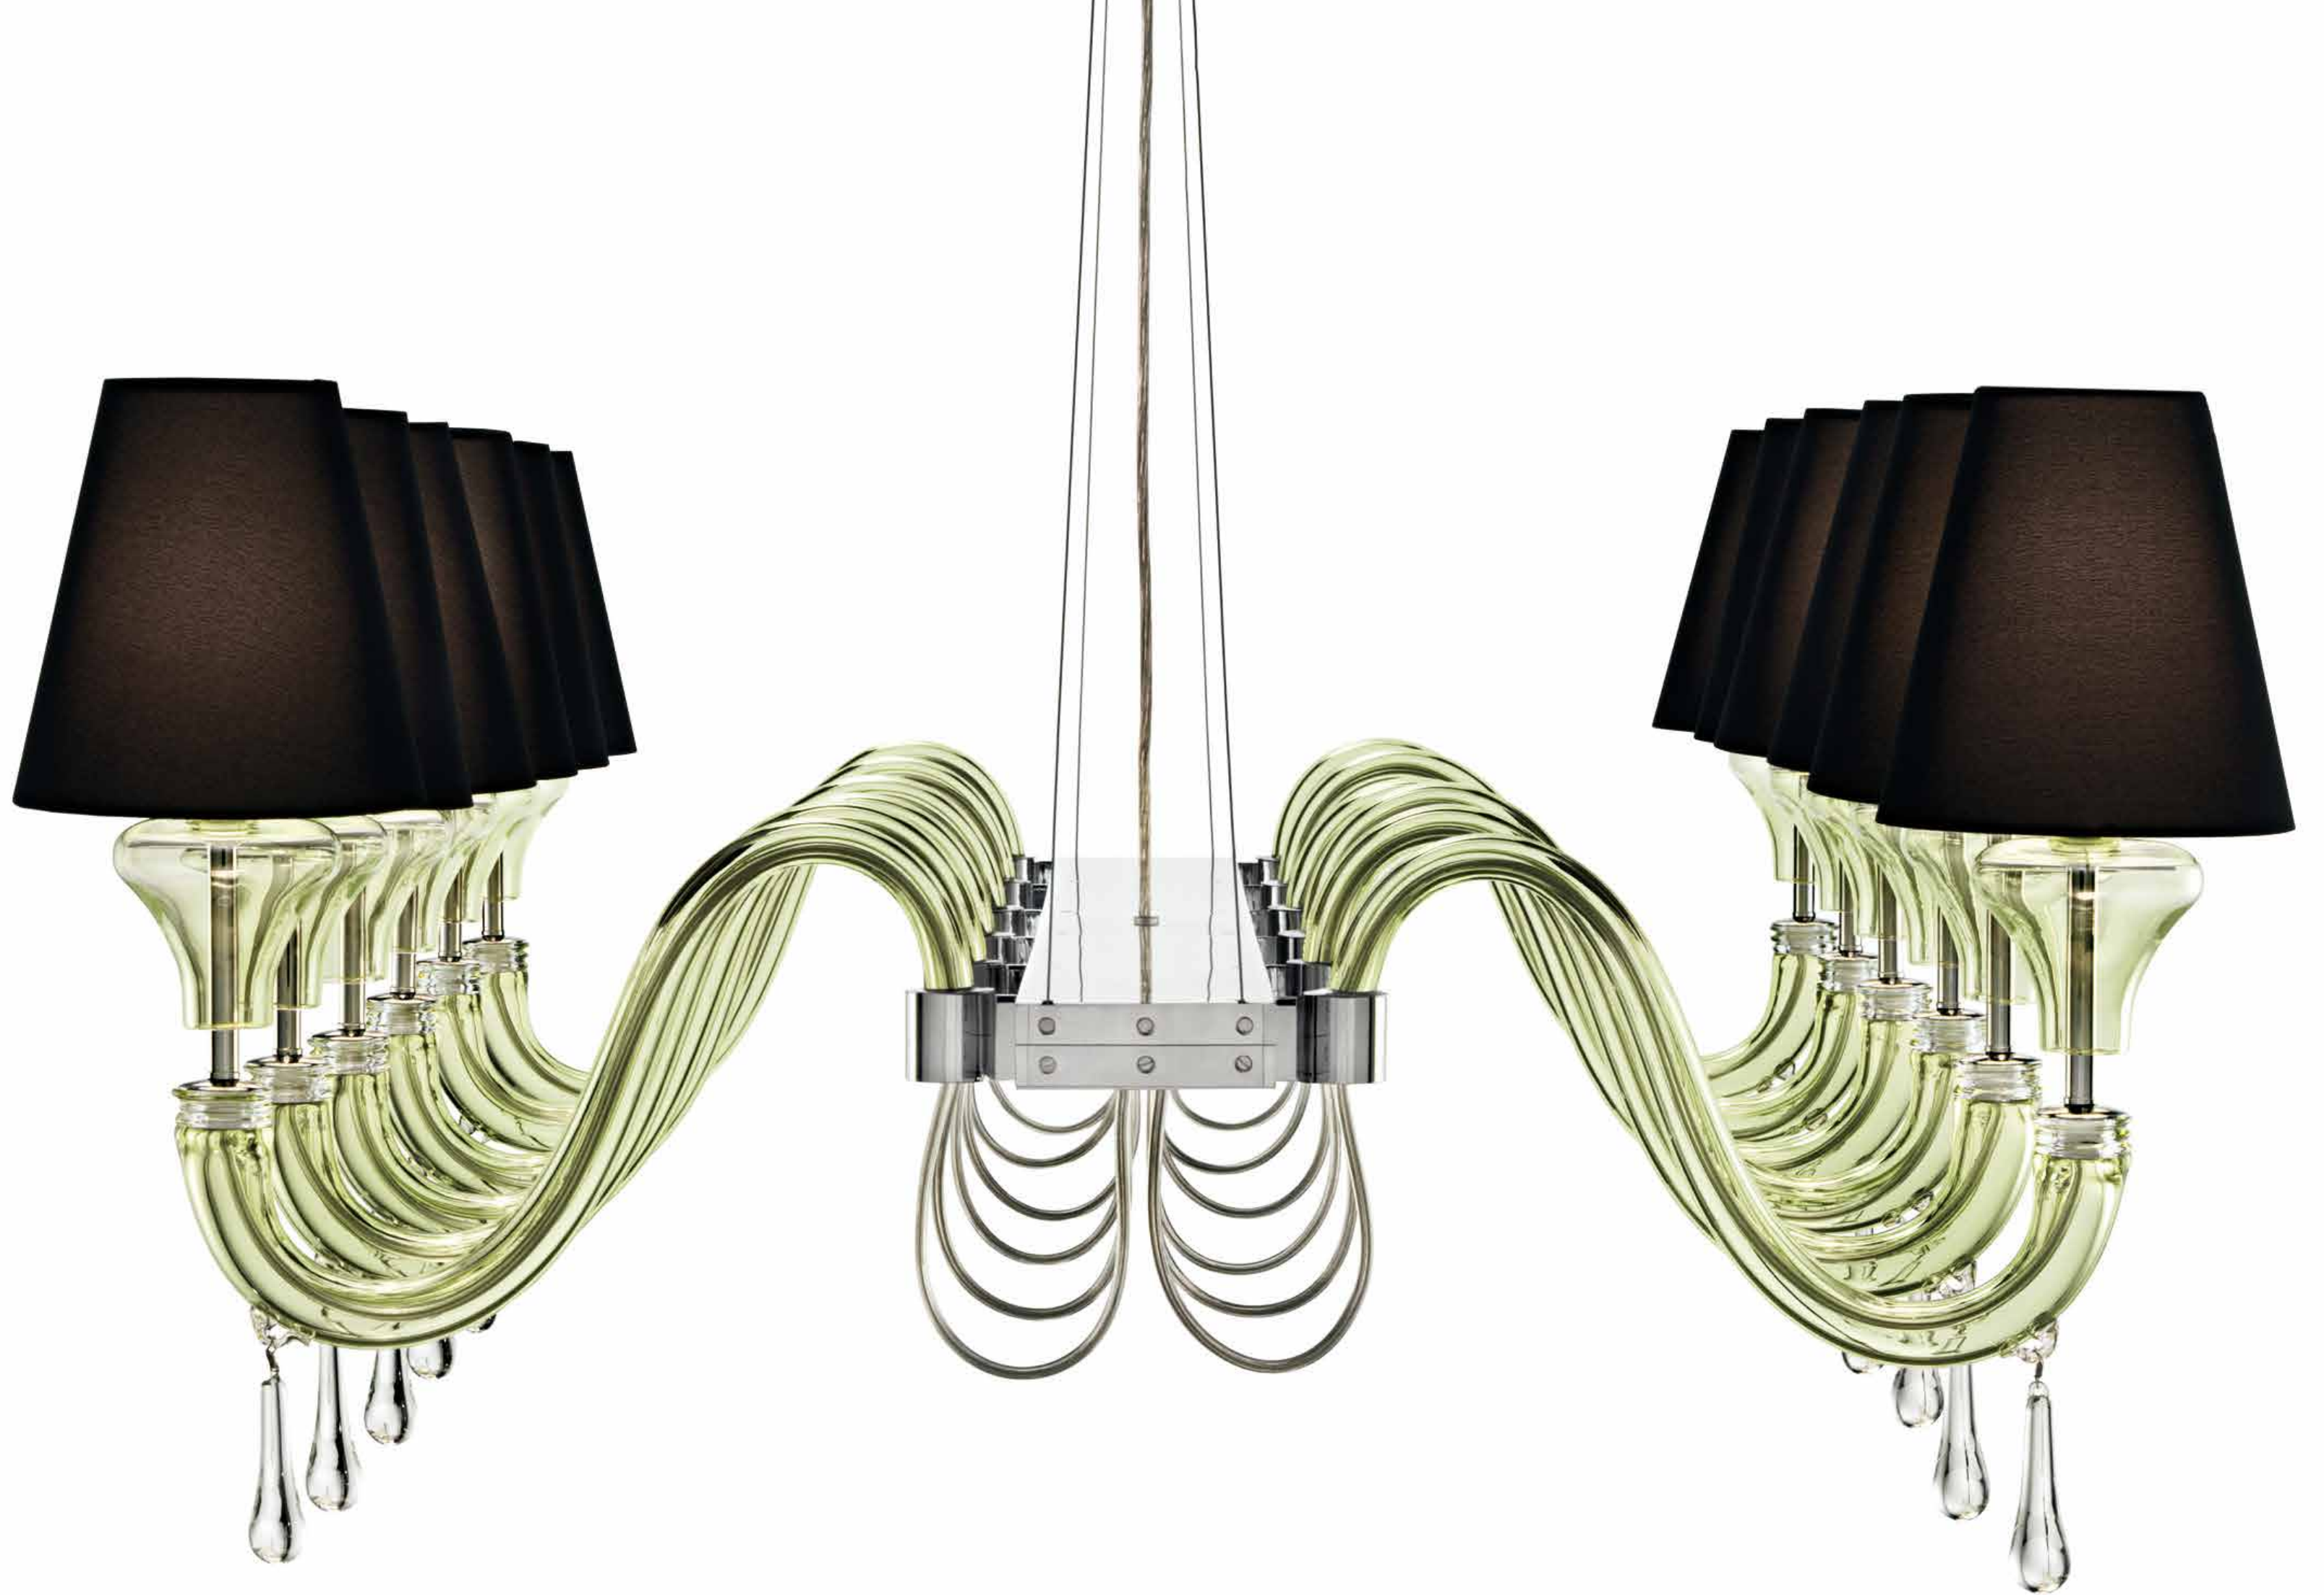

Barovier&Toso  
VENEZIA 1295

## DOMO MARYLAND

—  
*Franco Raggi*  
2007

**DOMO MARYLAND**  
 Modelli e misure  
*Models and sizes*

7037/01

7037/02

7037

7038

7039

**Colori disponibili**  
*Available colours*

**IC**  
 Grigio  
*Grey*

**CC**  
 Cristallo  
*Crystal*

**AQ**  
 Acquamarine  
*Aquamarine*

**EL**  
 Cedro Liquido  
*Liquid Citron*

**Paralumi**  
*Shades*