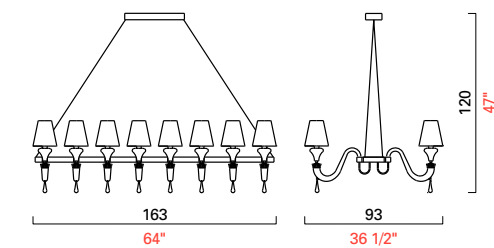

## DOMO MARYLAND

—  
*Franco Raggi*  
2007

**DOMO MARYLAND**  
 Modelli e misure  
*Models and sizes*

7037/01

7037/02

7037

7038

7039

**NN**  
 Nero  
*Black*

**BB**  
 Bianco  
*White*

**Finiture**  
*Finishing*

**CL**  
 Cromo Lucido  
*Polished Chrome*

Collezione Collection	Codice Item	Tipo Type	Dimensioni e peso Dimensions and weight					Lampadine Bulbs			Dimmerabile Dimmable	Lampadine include Bulbs included	Classe energetica Energy class	Finiture Finishing	Certificazioni Certification Marks
			H	L	P	Ø	kg	N	Tipo	W					
			H cm H in	L cm W in	P cm D in	Ø cm Ø in	kg lb	N	Type	W					
<b>Domo Maryland</b> Franco Raggi (2007)	7037/01		50 19 1/2	16 6 1/2	34 13 1/2	2,5 6	1	•E14 •E12	60 60	D		(01)	CL	UL CCC	
	7037/02		50 19 1/2	55 21 1/2	24 9	4,5 10	2	•E14 •E12	60 60	D		(01)	CL	UL CCC	
	7037		120 47	79 31	89 35	13 29	8	•E14 •E12	60 60	D		(01)	CL	UL CCC	
	7038		120 47	121 47 1/2	89 35	17 37	12	•E14 •E12	60 60	D		(01)	CL	UL CCC	
	7039		120 47	163 64	93 36 1/2	35 77	16	•E14 •E12	60 60	D		(01)	CL	UL CCC	