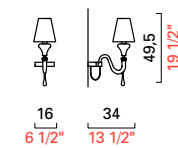

## DOMO MARYLAND

—  
*Franco Raggi*  
2007

**DOMO MARYLAND**  
 Modelli e misure  
*Models and sizes*

7037/01

7037/02

7037

7038

7039

**NN**  
 Nero  
*Black*

**BB**  
 Bianco  
*White*

**Finiture**  
*Finishing*

**CL**  
 Cromo Lucido  
*Polished Chrome*

Collezione Collection	Codice Item	Tipo Type	Dimensioni e peso Dimensions and weight					Lampadine Bulbs			Dimmerabile Dimmable	Lampadine include Bulbs included	Classe energetica Energy class	Finiture Finishing	Certificazioni Certification Marks
			H	L	P	Ø	kg	N	Tipo	W					
			H cm H in	L cm W in	P cm D in	Ø cm Ø in	kg lb	N	Type	W					
<b>Domo Maryland</b> Franco Raggi (2007)	7037/01		50 19 1/2	16 6 1/2	34 13 1/2	2,5 6	1	•E14 •E12	60 60	D		(01)	CL	UL CCC	
	7037/02		50 19 1/2	55 21 1/2	24 9	4,5 10	2	•E14 •E12	60 60	D		(01)	CL	UL CCC	
	7037		120 47	79 31	89 35	13 29	8	•E14 •E12	60 60	D		(01)	CL	UL CCC	
	7038		120 47	121 47 1/2	89 35	17 37	12	•E14 •E12	60 60	D		(01)	CL	UL CCC	
	7039		120 47	163 64	93 36 1/2	35 77	16	•E14 •E12	60 60	D		(01)	CL	UL CCC	