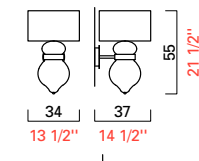

Barovier&Toso
VENEZIA 1295

MEDINA

Barovier&Toso
2013

MEDINA
Modelli e misure
Models and sizes

5682

5683

5684/03

5684/05

Collezione Collection	Codice Item	Tipo Type	Dimensioni e peso Dimensions and weight					Lampadine Bulbs			Dimmerabile Dimmable	Lampadine include Bulbs included	Classe energetica Energy class	Finiture Finishing	Certificazioni Certification Marks
			H cm	L cm	P cm	Ø cm	kg	N	Tipo	W					
			H in	W in	D in	Ø in	lb	N	Type	W					
Medina Barovier&Toso (2013)	5682		42 16 1/2	24 9 1/2	27 10 1/2		4 9	1	•E14 •E12	60 60	D		(01)	CL	UL
	5683		55 21 1/2	34 13 1/2	37 14 1/2		6 13	1	•E27 •E26	100 100	D		(01)	CL	UL
	5684/03		110 43 1/2			120 47	23 51	3	•E27 •E26	100 100	D		(01)	CL	UL
	5684/05		110 43 1/2			150 59	32 70	5	•E27 •E26	100 100	D		(01)	CL	UL
	5685		41 16			24 9 1/2	4 9	1	•E14 •E12	60 60	D		(01)	CL	UL
	5686		65 25 1/2			46 18	7 15	1	•E27 •E26	100 100	D		(01)	CL	UL