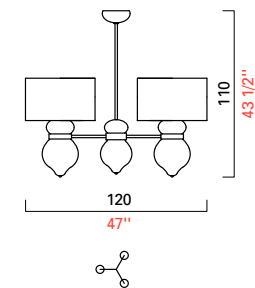

Barovier&Toso
VENEZIA 1295

MEDINA

Barovier&Toso
2013

MEDINA
Modelli e misure
Models and sizes

5682

5683

5684/03

5684/05

Collezione Collection	Codice Item	Tipo Type	Dimensioni e peso Dimensions and weight					Lampadine Bulbs			Dimmerabile Dimmable	Lampadine include Bulbs included	Classe energetica Energy class	Finiture Finishing	Certificazioni Certification Marks
			H cm	L cm	P cm	Ø cm	kg	N	Tipo	W					
			H in	W in	D in	Ø in	lb	N	Type	W					
Medina Barovier&Toso (2013)	5682		42 16 1/2	24 9 1/2	27 10 1/2		4 9	1	•E14 •E12	60 60	D		(01)	CL	UL
	5683		55 21 1/2	34 13 1/2	37 14 1/2		6 13	1	•E27 •E26	100 100	D		(01)	CL	UL
	5684/03		110 43 1/2			120 47	23 51	3	•E27 •E26	100 100	D		(01)	CL	UL
	5684/05		110 43 1/2			150 59	32 70	5	•E27 •E26	100 100	D		(01)	CL	UL
	5685		41 16			24 9 1/2	4 9	1	•E14 •E12	60 60	D		(01)	CL	UL
	5686		65 25 1/2			46 18	7 15	1	•E27 •E26	100 100	D		(01)	CL	UL