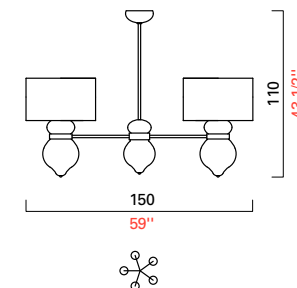

Barovier&Toso
VENEZIA 1295

MEDINA

Barovier&Toso
2013

MEDINA
Modelli e misure
Models and sizes

5682

5683

5684/03

5684/05

Collezione Collection	Codice Item	Tipo Type	Dimensioni e peso Dimensions and weight					Lampadine Bulbs			Dimmerabile Dimmable	Lampadine include Bulbs included	Classe energetica Energy class	Finiture Finishing	Certificazioni Certification Marks
			H cm	L cm	P cm	Ø cm	kg	N	Tipo	W					
			H in	W in	D in	Ø in	lb	N	Type	W					
Medina Barovier&Toso (2013)	5682		42 16 1/2	24 9 1/2	27 10 1/2		4 9	1	•E14 •E12	60 60	D		(01)	CL	UL
	5683		55 21 1/2	34 13 1/2	37 14 1/2		6 13	1	•E27 •E26	100 100	D		(01)	CL	UL
	5684/03		110 43 1/2			120 47	23 51	3	•E27 •E26	100 100	D		(01)	CL	UL
	5684/05		110 43 1/2			150 59	32 70	5	•E27 •E26	100 100	D		(01)	CL	UL
	5685		41 16			24 9 1/2	4 9	1	•E14 •E12	60 60	D		(01)	CL	UL
	5686		65 25 1/2			46 18	7 15	1	•E27 •E26	100 100	D		(01)	CL	UL