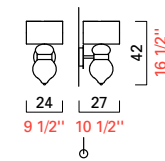

Barovier&Toso
VENEZIA 1295

MEDINA

Barovier&Toso
2013

MEDINA
Modelli e misure
Models and sizes

5682

5683

5684/03

5684/05

Collezione Collection	Codice Item	Tipo Type	Dimensioni e peso Dimensions and weight					Lampadine Bulbs			Dimmerabile Dimmable	Lampadine include Bulbs included	Classe energetica Energy class	Finiture Finishing	Certificazioni Certification Marks
			H cm	L cm	P cm	Ø cm	kg	N	Tipo	W					
			H in	W in	D in	Ø in	lb	N	Type	W					
Medina Barovier&Toso (2013)	5682		42 16 1/2	24 9 1/2	27 10 1/2		4 9	1	•E14 •E12	60 60	D		(01)	CL	UL
	5683		55 21 1/2	34 13 1/2	37 14 1/2		6 13	1	•E27 •E26	100 100	D		(01)	CL	UL
	5684/03		110 43 1/2			120 47	23 51	3	•E27 •E26	100 100	D		(01)	CL	UL
	5684/05		110 43 1/2			150 59	32 70	5	•E27 •E26	100 100	D		(01)	CL	UL
	5685		41 16			24 9 1/2	4 9	1	•E14 •E12	60 60	D		(01)	CL	UL
	5686		65 25 1/2			46 18	7 15	1	•E27 •E26	100 100	D		(01)	CL	UL