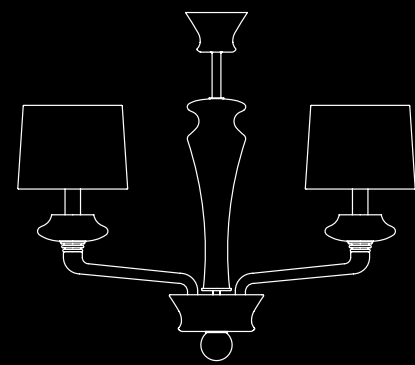

Barovier&Toso
VENEZIA 1295

SAINT GERMAIN

Giorgia Brusemini
2008

L'innovazione in due dimensioni, la ricercatezza degli accostamenti e la ricchezza dell'oro: gli elementi ideali per fare della raffinatezza un emblema.

Innovation in two dimensions, a refined selection of materials and the richness of gold: ideal elements to create this emblem of sophistication.

SAINT GERMAIN
 Modelli e misure
Models and sizes

Colori disponibili
Available colours

Finiture
Finishing

Collezione Collection	Codice Item	Tipo Type	Dimensioni e peso Dimensions and weight					Lampadine Bulbs			Dimmerabile Dimmable	Lampadine include Bulbs included	Classe energetica Energy class	Finiture Finishing	Certificazioni Certification Marks
			H	L	P	Ø	kg	N	Tipo	W					
			cm	cm	cm	cm			Type	W					
	H	W	D	Ø	lb	N	Type	W							
		in	in	in	in			Type	W						
Saint Germain Giorgia Brusemini (2008)	7066		33 13	20 8	25 10		4 9	1	•E14 •E12	60 60	D		(01)	OG	UL
	7060		79 31	90 35 1/2	25 10		9 20	2	•E14 •E12	60 60	D		(01)	OG	UL CCC
	7061		79 31			90 35 1/2	10 22	3	•E14 •E12	60 60	D		(01)	OG	UL CCC
	7062		79 31			108 42 1/2	13 29	5	•E14 •E12	60 60	D		(01)	OG	UL CCC
	7063		79 31			133 52	16 35	7	•E14 •E12	60 60	D		(01)	OG	UL CCC
	7067		83 32 1/2			42 16 1/2	8 18	3	•E14 •E12	60 60	D		(01)	OG	IMO

● Incandescenza
Incandescent

● Alogena
Halogen

● Led
Led

● Led 12V
Led 12V

Simboli Symbols

Lampada da tavolo
Table lamp

Lampada da terra
Floor lamp

Lampada da parete
Wall sconce