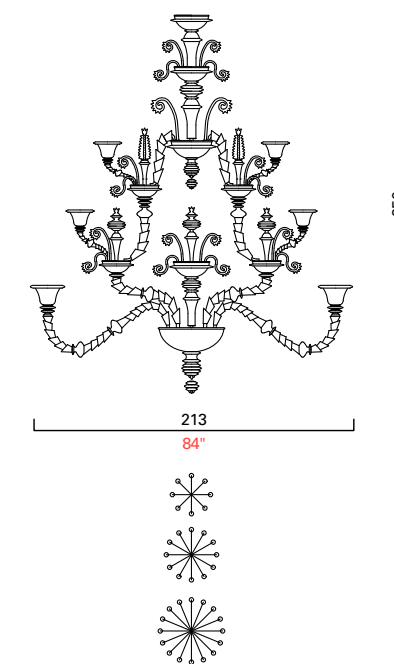

**VENEZIA 1295**  
 Modelli e misure  
*Models and sizes*

5715/02

5715/09

5715/12

5715/18

5715/36

**Colori disponibili**  
*Available colours*

**CC**  
 Cristallo  
*Crystal*

**AM**  
 Ametista  
*Amethyst*

**IC**  
 Grigio  
*Grey*

**BL**  
 Bluino  
*Light Blue*

**BW**  
 Brown  
*Brown*

**Finiture**  
*Finishing*

**CL**  
 Cromo Lucido  
*Polished Chrome*

Collezione Collection	Codice Item	Tipo Type	Dimensioni e peso Dimensions and weight					Lampadine Bulbs			Dimmerabile Dimmable	Lampadine include Bulbs included	Classe energetica Energy class	Finiture Finishing	Certificazioni Certification Marks
			H	L	P	Ø	kg	N	Tipo	W					
			H cm H in	L cm W in	P cm D in	Ø cm Ø in	kg lb	N	Type	W					
Venezia 1295 Barovier&Toso (2018)	5715/02		45 17 1/2	46 18	28 11		8 18	2	•G9	5		•G9	(16)	CL	
	5715/09		140 55			125 49	49 107	9	•E14 •E12	60 60	D		(01)	CL	UL
	5715/12		160 63			140 55	62 136	12	•E14 •E12	60 60	D		(01)	CL	UL
	5715/18		183 72			160 63	85 187	18	•E14 •E12	60 60	D		(01)	CL	UL
	5715/36		250 98 1/2			213 84	185 407	36	•E14 •E12	60 60	D		(01)	CL	UL