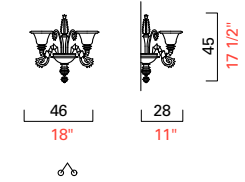

**VENEZIA 1295**  
 Modelli e misure  
*Models and sizes*

5715/02

5715/09

5715/12

5715/18

5715/36

**Colori disponibili**  
*Available colours*

**CC**  
 Cristallo  
*Crystal*

**AM**  
 Ametista  
*Amethyst*

**IC**  
 Grigio  
*Grey*

**BL**  
 Bluino  
*Light Blue*

**BW**  
 Brown  
*Brown*

**Finiture**  
*Finishing*

**CL**  
 Cromo Lucido  
*Polished Chrome*

Collezione Collection	Codice Item	Tipo Type	Dimensioni e peso Dimensions and weight					Lampadine Bulbs			Dimmerabile Dimmable	Lampadine include Bulbs included	Classe energetica Energy class	Finiture Finishing	Certificazioni Certification Marks
			H	L	P	Ø	kg	N	Tipo	W					
			H cm H in	L cm W in	P cm D in	Ø cm Ø in	kg lb	N	Type	W					
Venezia 1295 Barovier&Toso (2018)	5715/02		45 17 1/2	46 18	28 11		8 18	2	•G9	5		•G9	(16)	CL	
	5715/09		140 55			125 49	49 107	9	•E14 •E12	60 60	D		(01)	CL	UL
	5715/12		160 63			140 55	62 136	12	•E14 •E12	60 60	D		(01)	CL	UL
	5715/18		183 72			160 63	85 187	18	•E14 •E12	60 60	D		(01)	CL	UL
	5715/36		250 98 1/2			213 84	185 407	36	•E14 •E12	60 60	D		(01)	CL	UL