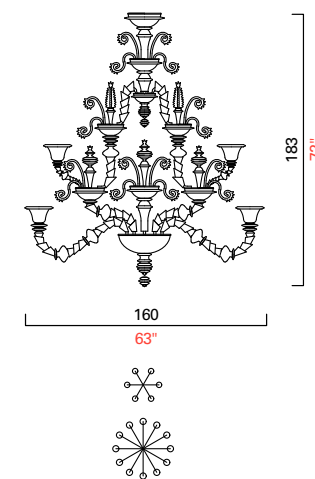

**VENEZIA 1295**  
 Modelli e misure  
*Models and sizes*

5715/02

5715/09

5715/12

5715/18

5715/36

**Colori disponibili**  
*Available colours*

**CC**  
 Cristallo  
*Crystal*

**AM**  
 Ametista  
*Amethyst*

**IC**  
 Grigio  
*Grey*

**BL**  
 Bluino  
*Light Blue*

**BW**  
 Brown  
*Brown*

**Finiture**  
*Finishing*

**CL**  
 Cromo Lucido  
*Polished Chrome*

Collezione Collection	Codice Item	Tipo Type	Dimensioni e peso Dimensions and weight					Lampadine Bulbs			Dimmerabile Dimmable	Lampadine include Bulbs included	Classe energetica Energy class	Finiture Finishing	Certificazioni Certification Marks
			H	L	P	Ø	kg	N	Tipo	W					
			H cm H in	L cm W in	P cm D in	Ø cm Ø in	kg lb	N	Type	W					
Venezia 1295 Barovier&Toso (2018)	5715/02		45 17 1/2	46 18	28 11		8 18	2	•G9	5		•G9	(16)	CL	
	5715/09		140 55			125 49	49 107	9	•E14 •E12	60 60	D		(01)	CL	UL
	5715/12		160 63			140 55	62 136	12	•E14 •E12	60 60	D		(01)	CL	UL
	5715/18		183 72			160 63	85 187	18	•E14 •E12	60 60	D		(01)	CL	UL
	5715/36		250 98 1/2			213 84	185 407	36	•E14 •E12	60 60	D		(01)	CL	UL