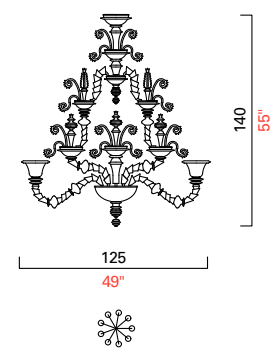

**VENEZIA 1295**  
 Modelli e misure  
*Models and sizes*

5715/02

5715/09

5715/12

5715/18

5715/36

**Colori disponibili**  
*Available colours*

**CC**  
 Cristallo  
*Crystal*

**AM**  
 Ametista  
*Amethyst*

**IC**  
 Grigio  
*Grey*

**BL**  
 Bluino  
*Light Blue*

**BW**  
 Brown  
*Brown*

**Finiture**  
*Finishing*

**CL**  
 Cromo Lucido  
*Polished Chrome*

Collezione Collection	Codice Item	Tipo Type	Dimensioni e peso Dimensions and weight					Lampadine Bulbs			Dimmerabile Dimmable	Lampadine include Bulbs included	Classe energetica Energy class	Finiture Finishing	Certificazioni Certification Marks
			H	L	P	Ø	kg	N	Tipo	W					
			H cm H in	L cm W in	P cm D in	Ø cm Ø in	kg lb	N	Type	W					
Venezia 1295 Barovier&Toso (2018)	5715/02		45 17 1/2	46 18	28 11		8 18	2	•G9	5		•G9	(16)	CL	
	5715/09		140 55			125 49	49 107	9	•E14 •E12	60 60	D		(01)	CL	UL
	5715/12		160 63			140 55	62 136	12	•E14 •E12	60 60	D		(01)	CL	UL
	5715/18		183 72			160 63	85 187	18	•E14 •E12	60 60	D		(01)	CL	UL
	5715/36		250 98 1/2			213 84	185 407	36	•E14 •E12	60 60	D		(01)	CL	UL