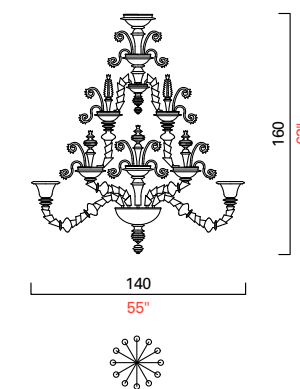

**VENEZIA 1295**  
 Modelli e misure  
*Models and sizes*

5715/02

5715/09

5715/12

5715/18

5715/36

**Colori disponibili**  
*Available colours*

**CC**  
 Cristallo  
*Crystal*

**AM**  
 Ametista  
*Amethyst*

**IC**  
 Grigio  
*Grey*

**BL**  
 Bluino  
*Light Blue*

**BW**  
 Brown  
*Brown*

**Finiture**  
*Finishing*

**CL**  
 Cromo Lucido  
*Polished Chrome*

Collezione Collection	Codice Item	Tipo Type	Dimensioni e peso Dimensions and weight					Lampadine Bulbs			Dimmerabile Dimmable	Lampadine include Bulbs included	Classe energetica Energy class	Finiture Finishing	Certificazioni Certification Marks
			H	L	P	Ø	kg	N	Tipo	W					
			H cm H in	L cm W in	P cm D in	Ø cm Ø in	kg lb	N	Type	W					
Venezia 1295 Barovier&Toso (2018)	5715/02		45 17 1/2	46 18	28 11		8 18	2	•G9	5		•G9	(16)	CL	
	5715/09		140 55			125 49	49 107	9	•E14 •E12	60 60	D		(01)	CL	UL
	5715/12		160 63			140 55	62 136	12	•E14 •E12	60 60	D		(01)	CL	UL
	5715/18		183 72			160 63	85 187	18	•E14 •E12	60 60	D		(01)	CL	UL
	5715/36		250 98 1/2			213 84	185 407	36	•E14 •E12	60 60	D		(01)	CL	UL