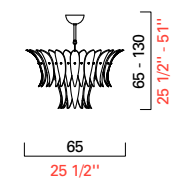

5310/6

5310/5

5310/16

5310/7

5310/4

5310/14

5310/13

5310/9

**Colori disponibili**  
*Available colours*

CC  
 Cristallo  
*Crystal*

**Finiture**  
*Finishing*

OL  
 Ottone lucido  
*Polished brass*

Collezione Collection	Codice Item	Tipo Type	Dimensioni e peso Dimensions and weight					Lampadine Bulbs			Dimmerabile Dimmable	Lampadine include Bulbs included	Classe energetica Energy class	Finiture Finishing	Certificazioni Certification Marks
			H	L	P	Ø	kg	N	Tipo	W					
			H cm H in	L cm W in	P cm D in	Ø cm Ø in	kg lb	N	Type	W					
Palmette Barovier&Toso	5310/1		24 9 1/2	42 16 1/2	25 10		4 9	1	•E14 •E12	60 40	D		(01)		UL
	5310/2		24 9 1/2			41 16 1/2	8 18	2	•E14 •E12	60 40	D		(01)		UL
	5310/3		18 7			57 22 1/2	10 22	2	•E14 •E12	60 40	D		(01)		UL
	5310/4		65-130 25 1/2- 51			65 25 1/2	19 42	6	•E27 •E26	60 40	D		(01)	OL	UL
	5310/5		60-125 23 1/2-49			80 31 1/2	30 66	6	•E27 •E26	60 40	D		(01)	OL	UL
	5310/6		80-145 31 1/2-57			100 40	60 132	16	•E27 •E26	60 40	D		(01)	OL	UL
	5310/7		85-150 33 1/2-59			90 35 1/2	45 99	11	•E27 •E26	60 40	D		(01)	OL	UL
	5310/9		80-145 31 1/2-57			65 25 1/2	27 59	6	•E14 •E12	60 40	D		(01)	OL	UL
	5310/12		95-160 38-64			120 48	110 242	28	•E27 •E26	60 40	D		(01)	OL	UL
	5310/13		90-155 35 1/2-61			65 25 1/2	27 59	6+6	•E14 •E12	60+40 40	D		(01)	OL	UL
	5310/14		105-170 41 1/2-67			90 35 1/2	60 132	17	•E27 •E26	60+40 40	D		(01)	OL	UL
	5310/16		105-170 41 1/2-67			90 35 1/2	60 132	15	•E27 •E26	60 40	D		(01)	OL	UL