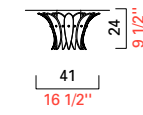

Barovier&Toso  
VENEZIA 1295

PALMETTE

*Barovier&Toso*

**PALMETTE**  
 Modelli e misure  
*Models and sizes*

5310/1

5310/2

5310/3

5310/12

**Colori disponibili**  
*Available colours*

CC  
 Cristallo  
*Crystal*

**Finiture**  
*Finishing*

OL  
 Ottone lucido  
*Polished brass*

Collezione Collection	Codice Item	Tipo Type	Dimensioni e peso Dimensions and weight					Lampadine Bulbs			Dimmerabile Dimmable	Lampadine include Bulbs included	Classe energetica Energy class	Finiture Finishing	Certificazioni Certification Marks
			H	L	P	Ø	kg	N	Tipo	W					
			H cm H in	L cm W in	P cm D in	Ø cm Ø in	kg lb	N	Type	W					
Palmette Barovier&Toso	5310/1		24 9 1/2	42 16 1/2	25 10		4 9	1	•E14 •E12	60 40	D		(01)		UL
	5310/2		24 9 1/2			41 16 1/2	8 18	2	•E14 •E12	60 40	D		(01)		UL
	5310/3		18 7			57 22 1/2	10 22	2	•E14 •E12	60 40	D		(01)		UL
	5310/4		65-130 25 1/2- 51			65 25 1/2	19 42	6	•E27 •E26	60 40	D		(01)	OL	UL
	5310/5		60-125 23 1/2-49			80 31 1/2	30 66	6	•E27 •E26	60 40	D		(01)	OL	UL
	5310/6		80-145 31 1/2-57			100 40	60 132	16	•E27 •E26	60 40	D		(01)	OL	UL
	5310/7		85-150 33 1/2-59			90 35 1/2	45 99	11	•E27 •E26	60 40	D		(01)	OL	UL
	5310/9		80-145 31 1/2-57			65 25 1/2	27 59	6	•E14 •E12	60 40	D		(01)	OL	UL
	5310/12		95-160 38-64			120 48	110 242	28	•E27 •E26	60 40	D		(01)	OL	UL
	5310/13		90-155 35 1/2-61			65 25 1/2	27 59	6+6	•E14 •E12	60+40 40	D		(01)	OL	UL
	5310/14		105-170 41 1/2-67			90 35 1/2	60 132	17	•E27 •E26	60+40 40	D		(01)	OL	UL
	5310/16		105-170 41 1/2-67			90 35 1/2	60 132	15	•E27 •E26	60 40	D		(01)	OL	UL