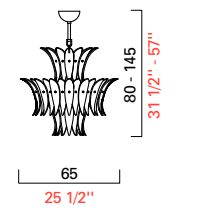

Barovier&Toso  
VENEZIA 1295

PALMETTE

*Barovier&Toso*

**PALMETTE**  
 Modelli e misure  
*Models and sizes*

5310/1

5310/2

5310/3

5310/12

5310/6

5310/5

5310/16

5310/7

5310/4

5310/14

5310/13

5310/9

**Colori disponibili**  
*Available colours*

CC  
 Cristallo  
*Crystal*

**Finiture**  
*Finishing*

OL  
 Ottone lucido  
*Polished brass*

Collezione Collection	Codice Item	Tipo Type	Dimensioni e peso Dimensions and weight					Lampadine Bulbs			Dimmerabile Dimmable	Lampadine include Bulbs included	Classe energetica Energy class	Finiture Finishing	Certificazioni Certification Marks
			H	L	P	Ø	kg	N	Tipo	W					
			H cm H in	L cm W in	P cm D in	Ø cm Ø in	kg lb	N	Type	W					
Palmette Barovier&Toso	5310/1		24 9 1/2	42 16 1/2	25 10		4 9	1	•E14 •E12	60 40	D		(01)		UL
	5310/2		24 9 1/2			41 16 1/2	8 18	2	•E14 •E12	60 40	D		(01)		UL
	5310/3		18 7			57 22 1/2	10 22	2	•E14 •E12	60 40	D		(01)		UL
	5310/4		65-130 25 1/2- 51			65 25 1/2	19 42	6	•E27 •E26	60 40	D		(01)	OL	UL
	5310/5		60-125 23 1/2-49			80 31 1/2	30 66	6	•E27 •E26	60 40	D		(01)	OL	UL
	5310/6		80-145 31 1/2-57			100 40	60 132	16	•E27 •E26	60 40	D		(01)	OL	UL
	5310/7		85-150 33 1/2-59			90 35 1/2	45 99	11	•E27 •E26	60 40	D		(01)	OL	UL
	5310/9		80-145 31 1/2-57			65 25 1/2	27 59	6	•E14 •E12	60 40	D		(01)	OL	UL
	5310/12		95-160 38-64			120 48	110 242	28	•E27 •E26	60 40	D		(01)	OL	UL
	5310/13		90-155 35 1/2-61			65 25 1/2	27 59	6+6	•E14 •E12	60+40 40	D		(01)	OL	UL
	5310/14		105-170 41 1/2-67			90 35 1/2	60 132	17	•E27 •E26	60+40 40	D		(01)	OL	UL
	5310/16		105-170 41 1/2-67			90 35 1/2	60 132	15	•E27 •E26	60 40	D		(01)	OL	UL