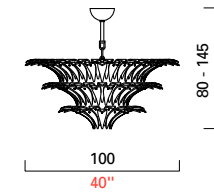

Barovier&Toso  
VENEZIA 1295

PALMETTE

*Barovier&Toso*

**PALMETTE**  
 Modelli e misure  
*Models and sizes*

5310/1

5310/2

5310/3

5310/12

5310/6

5310/5

5310/16

5310/7

5310/4

5310/14

5310/13

5310/9

**Colori disponibili**  
*Available colours*

CC  
 Cristallo  
*Crystal*

**Finiture**  
*Finishing*

OL  
 Ottone lucido  
*Polished brass*

Collezione Collection	Codice Item	Tipo Type	Dimensioni e peso Dimensions and weight					Lampadine Bulbs			Dimmerabile Dimmable	Lampadine include Bulbs included	Classe energetica Energy class	Finiture Finishing	Certificazioni Certification Marks
			H	L	P	Ø	kg	N	Tipo	W					
			H cm H in	L cm W in	P cm D in	Ø cm Ø in	kg lb	N	Type	W					
Palmette Barovier&Toso	5310/1		24 9 1/2	42 16 1/2	25 10		4 9	1	•E14 •E12	60 40	D		(01)		UL
	5310/2		24 9 1/2			41 16 1/2	8 18	2	•E14 •E12	60 40	D		(01)		UL
	5310/3		18 7			57 22 1/2	10 22	2	•E14 •E12	60 40	D		(01)		UL
	5310/4		65-130 25 1/2- 51			65 25 1/2	19 42	6	•E27 •E26	60 40	D		(01)	OL	UL
	5310/5		60-125 23 1/2-49			80 31 1/2	30 66	6	•E27 •E26	60 40	D		(01)	OL	UL
	5310/6		80-145 31 1/2-57			100 40	60 132	16	•E27 •E26	60 40	D		(01)	OL	UL
	5310/7		85-150 33 1/2-59			90 35 1/2	45 99	11	•E27 •E26	60 40	D		(01)	OL	UL
	5310/9		80-145 31 1/2-57			65 25 1/2	27 59	6	•E14 •E12	60 40	D		(01)	OL	UL
	5310/12		95-160 38-64			120 48	110 242	28	•E27 •E26	60 40	D		(01)	OL	UL
	5310/13		90-155 35 1/2-61			65 25 1/2	27 59	6+6	•E14 •E12	60+40 40	D		(01)	OL	UL
	5310/14		105-170 41 1/2-67			90 35 1/2	60 132	17	•E27 •E26	60+40 40	D		(01)	OL	UL
	5310/16		105-170 41 1/2-67			90 35 1/2	60 132	15	•E27 •E26	60 40	D		(01)	OL	UL