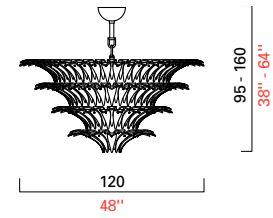

Barovier&Toso  
VENEZIA 1295

PALMETTE

*Barovier&Toso*

**PALMETTE**  
 Modelli e misure  
*Models and sizes*

5310/1

5310/2

5310/3

5310/12

5310/6

5310/5

5310/16

5310/7

5310/4

5310/14

5310/13

5310/9

**Colori disponibili**  
*Available colours*

CC  
 Cristallo  
*Crystal*

**Finiture**  
*Finishing*

OL  
 Ottone lucido  
*Polished brass*

Collezione Collection	Codice Item	Tipo Type	Dimensioni e peso Dimensions and weight					Lampadine Bulbs			Dimmerabile Dimmable	Lampadine include Bulbs included	Classe energetica Energy class	Finiture Finishing	Certificazioni Certification Marks
			H	L	P	Ø	kg	N	Tipo	W					
			H cm H in	L cm W in	P cm D in	Ø cm Ø in	kg lb	N	Type	W					
Palmette Barovier&Toso	5310/1		24 9 1/2	42 16 1/2	25 10		4 9	1	•E14 •E12	60 40	D		(01)		UL
	5310/2		24 9 1/2			41 16 1/2	8 18	2	•E14 •E12	60 40	D		(01)		UL
	5310/3		18 7			57 22 1/2	10 22	2	•E14 •E12	60 40	D		(01)		UL
	5310/4		65-130 25 1/2- 51			65 25 1/2	19 42	6	•E27 •E26	60 40	D		(01)	OL	UL
	5310/5		60-125 23 1/2-49			80 31 1/2	30 66	6	•E27 •E26	60 40	D		(01)	OL	UL
	5310/6		80-145 31 1/2-57			100 40	60 132	16	•E27 •E26	60 40	D		(01)	OL	UL
	5310/7		85-150 33 1/2-59			90 35 1/2	45 99	11	•E27 •E26	60 40	D		(01)	OL	UL
	5310/9		80-145 31 1/2-57			65 25 1/2	27 59	6	•E14 •E12	60 40	D		(01)	OL	UL
	5310/12		95-160 38-64			120 48	110 242	28	•E27 •E26	60 40	D		(01)	OL	UL
	5310/13		90-155 35 1/2-61			65 25 1/2	27 59	6+6	•E14 •E12	60+40 40	D		(01)	OL	UL
	5310/14		105-170 41 1/2-67			90 35 1/2	60 132	17	•E27 •E26	60+40 40	D		(01)	OL	UL
	5310/16		105-170 41 1/2-67			90 35 1/2	60 132	15	•E27 •E26	60 40	D		(01)	OL	UL