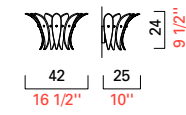

Barovier&Toso  
VENEZIA 1295

PALMETTE

*Barovier&Toso*

**PALMETTE**  
 Modelli e misure  
*Models and sizes*

5310/1

5310/2

5310/3

5310/12

5310/6

5310/5

5310/16

5310/7

5310/4

5310/14

5310/13

5310/9

**Colori disponibili**  
*Available colours*

CC  
 Cristallo  
*Crystal*

**Finiture**  
*Finishing*

OL  
 Ottone lucido  
*Polished brass*

Collezione Collection	Codice Item	Tipo Type	Dimensioni e peso Dimensions and weight					Lampadine Bulbs			Dimmerabile Dimmable	Lampadine include Bulbs included	Classe energetica Energy class	Finiture Finishing	Certificazioni Certification Marks
			H	L	P	Ø	kg	N	Tipo	W					
			H cm H in	L cm W in	P cm D in	Ø cm Ø in	kg lb	N	Type	W					
Palmette Barovier&Toso	5310/1		24 9 1/2	42 16 1/2	25 10		4 9	1	•E14 •E12	60 40	D		(01)		UL
	5310/2		24 9 1/2			41 16 1/2	8 18	2	•E14 •E12	60 40	D		(01)		UL
	5310/3		18 7			57 22 1/2	10 22	2	•E14 •E12	60 40	D		(01)		UL
	5310/4		65-130 25 1/2- 51			65 25 1/2	19 42	6	•E27 •E26	60 40	D		(01)	OL	UL
	5310/5		60-125 23 1/2-49			80 31 1/2	30 66	6	•E27 •E26	60 40	D		(01)	OL	UL
	5310/6		80-145 31 1/2-57			100 40	60 132	16	•E27 •E26	60 40	D		(01)	OL	UL
	5310/7		85-150 33 1/2-59			90 35 1/2	45 99	11	•E27 •E26	60 40	D		(01)	OL	UL
	5310/9		80-145 31 1/2-57			65 25 1/2	27 59	6	•E14 •E12	60 40	D		(01)	OL	UL
	5310/12		95-160 38-64			120 48	110 242	28	•E27 •E26	60 40	D		(01)	OL	UL
	5310/13		90-155 35 1/2-61			65 25 1/2	27 59	6+6	•E14 •E12	60+40 40	D		(01)	OL	UL
	5310/14		105-170 41 1/2-67			90 35 1/2	60 132	17	•E27 •E26	60+40 40	D		(01)	OL	UL
	5310/16		105-170 41 1/2-67			90 35 1/2	60 132	15	•E27 •E26	60 40	D		(01)	OL	UL