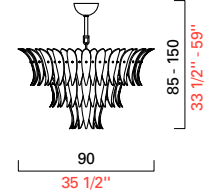

Barovier&Toso  
VENEZIA 1295

PALMETTE

*Barovier&Toso*

**PALMETTE**  
 Modelli e misure  
*Models and sizes*

5310/1

5310/2

5310/3

5310/12

5310/6

5310/5

5310/16

5310/7

5310/4

5310/14

5310/13

5310/9

**Colori disponibili**  
*Available colours*

CC  
 Cristallo  
*Crystal*

**Finiture**  
*Finishing*

OL  
 Ottone lucido  
*Polished brass*

Collezione Collection	Codice Item	Tipo Type	Dimensioni e peso Dimensions and weight					Lampadine Bulbs			Dimmerabile Dimmable	Lampadine include Bulbs included	Classe energetica Energy class	Finiture Finishing	Certificazioni Certification Marks
			H	L	P	Ø	kg	N	Tipo	W					
			H cm H in	L cm W in	P cm D in	Ø cm Ø in	kg lb	N	Type	W					
Palmette Barovier&Toso	5310/1		24 9 1/2	42 16 1/2	25 10		4 9	1	•E14 •E12	60 40	D		(01)		UL
	5310/2		24 9 1/2			41 16 1/2	8 18	2	•E14 •E12	60 40	D		(01)		UL
	5310/3		18 7			57 22 1/2	10 22	2	•E14 •E12	60 40	D		(01)		UL
	5310/4		65-130 25 1/2- 51			65 25 1/2	19 42	6	•E27 •E26	60 40	D		(01)	OL	UL
	5310/5		60-125 23 1/2-49			80 31 1/2	30 66	6	•E27 •E26	60 40	D		(01)	OL	UL
	5310/6		80-145 31 1/2-57			100 40	60 132	16	•E27 •E26	60 40	D		(01)	OL	UL
	5310/7		85-150 33 1/2-59			90 35 1/2	45 99	11	•E27 •E26	60 40	D		(01)	OL	UL
	5310/9		80-145 31 1/2-57			65 25 1/2	27 59	6	•E14 •E12	60 40	D		(01)	OL	UL
	5310/12		95-160 38-64			120 48	110 242	28	•E27 •E26	60 40	D		(01)	OL	UL
	5310/13		90-155 35 1/2-61			65 25 1/2	27 59	6+6	•E14 •E12	60+40 40	D		(01)	OL	UL
	5310/14		105-170 41 1/2-67			90 35 1/2	60 132	17	•E27 •E26	60+40 40	D		(01)	OL	UL
	5310/16		105-170 41 1/2-67			90 35 1/2	60 132	15	•E27 •E26	60 40	D		(01)	OL	UL