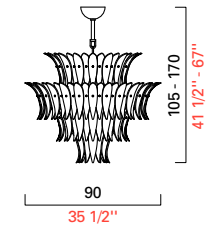

Barovier&Toso  
VENEZIA 1295

PALMETTE

*Barovier&Toso*

**PALMETTE**  
 Modelli e misure  
*Models and sizes*

5310/1

5310/2

5310/3

5310/12

5310/6

5310/5

5310/16

5310/7

5310/4

5310/14

5310/13

5310/9

**Colori disponibili**  
*Available colours*

CC  
 Cristallo  
*Crystal*

**Finiture**  
*Finishing*

OL  
 Ottone lucido  
*Polished brass*

Collezione Collection	Codice Item	Tipo Type	Dimensioni e peso Dimensions and weight					Lampadine Bulbs			Dimmerabile Dimmable	Lampadine include Bulbs included	Classe energetica Energy class	Finiture Finishing	Certificazioni Certification Marks
			H	L	P	Ø	kg	N	Tipo	W					
			H cm H in	L cm W in	P cm D in	Ø cm Ø in	kg lb	N	Type	W					
Palmette Barovier&Toso	5310/1		24 9 1/2	42 16 1/2	25 10		4 9	1	•E14 •E12	60 40	D		(01)		UL
	5310/2		24 9 1/2			41 16 1/2	8 18	2	•E14 •E12	60 40	D		(01)		UL
	5310/3		18 7			57 22 1/2	10 22	2	•E14 •E12	60 40	D		(01)		UL
	5310/4		65-130 25 1/2- 51			65 25 1/2	19 42	6	•E27 •E26	60 40	D		(01)	OL	UL
	5310/5		60-125 23 1/2-49			80 31 1/2	30 66	6	•E27 •E26	60 40	D		(01)	OL	UL
	5310/6		80-145 31 1/2-57			100 40	60 132	16	•E27 •E26	60 40	D		(01)	OL	UL
	5310/7		85-150 33 1/2-59			90 35 1/2	45 99	11	•E27 •E26	60 40	D		(01)	OL	UL
	5310/9		80-145 31 1/2-57			65 25 1/2	27 59	6	•E14 •E12	60 40	D		(01)	OL	UL
	5310/12		95-160 38-64			120 48	110 242	28	•E27 •E26	60 40	D		(01)	OL	UL
	5310/13		90-155 35 1/2-61			65 25 1/2	27 59	6+6	•E14 •E12	60+40 40	D		(01)	OL	UL
	5310/14		105-170 41 1/2-67			90 35 1/2	60 132	17	•E27 •E26	60+40 40	D		(01)	OL	UL
	5310/16		105-170 41 1/2-67			90 35 1/2	60 132	15	•E27 •E26	60 40	D		(01)	OL	UL