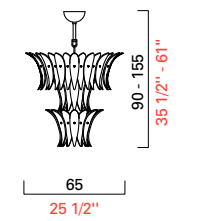

Barovier&Toso  
VENEZIA 1295

PALMETTE

*Barovier&Toso*

**PALMETTE**  
 Modelli e misure  
*Models and sizes*

5310/1

5310/2

5310/3

5310/12

5310/6

5310/5

5310/16

5310/7

5310/4

5310/14

5310/13

5310/9

**Colori disponibili**  
*Available colours*

CC  
 Cristallo  
*Crystal*

**Finiture**  
*Finishing*

OL  
 Ottone lucido  
*Polished brass*

Collezione Collection	Codice Item	Tipo Type	Dimensioni e peso Dimensions and weight					Lampadine Bulbs			Dimmerabile Dimmable	Lampadine include Bulbs included	Classe energetica Energy class	Finiture Finishing	Certificazioni Certification Marks
			H	L	P	Ø	kg	N	Tipo	W					
			H cm H in	L cm W in	P cm D in	Ø cm Ø in	kg lb	N	Type	W					
Palmette Barovier&Toso	5310/1		24 9 1/2	42 16 1/2	25 10		4 9	1	•E14 •E12	60 40	D		(01)		UL
	5310/2		24 9 1/2			41 16 1/2	8 18	2	•E14 •E12	60 40	D		(01)		UL
	5310/3		18 7			57 22 1/2	10 22	2	•E14 •E12	60 40	D		(01)		UL
	5310/4		65-130 25 1/2- 51			65 25 1/2	19 42	6	•E27 •E26	60 40	D		(01)	OL	UL
	5310/5		60-125 23 1/2-49			80 31 1/2	30 66	6	•E27 •E26	60 40	D		(01)	OL	UL
	5310/6		80-145 31 1/2-57			100 40	60 132	16	•E27 •E26	60 40	D		(01)	OL	UL
	5310/7		85-150 33 1/2-59			90 35 1/2	45 99	11	•E27 •E26	60 40	D		(01)	OL	UL
	5310/9		80-145 31 1/2-57			65 25 1/2	27 59	6	•E14 •E12	60 40	D		(01)	OL	UL
	5310/12		95-160 38-64			120 48	110 242	28	•E27 •E26	60 40	D		(01)	OL	UL
	5310/13		90-155 35 1/2-61			65 25 1/2	27 59	6+6	•E14 •E12	60+40 40	D		(01)	OL	UL
	5310/14		105-170 41 1/2-67			90 35 1/2	60 132	17	•E27 •E26	60+40 40	D		(01)	OL	UL
	5310/16		105-170 41 1/2-67			90 35 1/2	60 132	15	•E27 •E26	60 40	D		(01)	OL	UL