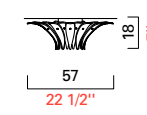

Barovier&Toso  
VENEZIA 1295

PALMETTE

*Barovier&Toso*

**PALMETTE**  
 Modelli e misure  
*Models and sizes*

5310/1

5310/2

5310/3

5310/12

**Colori disponibili**  
*Available colours*

CC  
 Cristallo  
*Crystal*

**Finiture**  
*Finishing*

OL  
 Ottone lucido  
*Polished brass*

Collezione Collection	Codice Item	Tipo Type	Dimensioni e peso Dimensions and weight					Lampadine Bulbs			Dimmerabile Dimmable	Lampadine include Bulbs included	Classe energetica Energy class	Finiture Finishing	Certificazioni Certification Marks
			H	L	P	Ø	kg	N	Tipo	W					
			H cm H in	L cm W in	P cm D in	Ø cm Ø in	kg lb	N	Type	W					
Palmette Barovier&Toso	5310/1		24 9 1/2	42 16 1/2	25 10		4 9	1	•E14 •E12	60 40	D		(01)		UL
	5310/2		24 9 1/2			41 16 1/2	8 18	2	•E14 •E12	60 40	D		(01)		UL
	5310/3		18 7			57 22 1/2	10 22	2	•E14 •E12	60 40	D		(01)		UL
	5310/4		65-130 25 1/2- 51			65 25 1/2	19 42	6	•E27 •E26	60 40	D		(01)	OL	UL
	5310/5		60-125 23 1/2-49			80 31 1/2	30 66	6	•E27 •E26	60 40	D		(01)	OL	UL
	5310/6		80-145 31 1/2-57			100 40	60 132	16	•E27 •E26	60 40	D		(01)	OL	UL
	5310/7		85-150 33 1/2-59			90 35 1/2	45 99	11	•E27 •E26	60 40	D		(01)	OL	UL
	5310/9		80-145 31 1/2-57			65 25 1/2	27 59	6	•E14 •E12	60 40	D		(01)	OL	UL
	5310/12		95-160 38-64			120 48	110 242	28	•E27 •E26	60 40	D		(01)	OL	UL
	5310/13		90-155 35 1/2-61			65 25 1/2	27 59	6+6	•E14 •E12	60+40 40	D		(01)	OL	UL
	5310/14		105-170 41 1/2-67			90 35 1/2	60 132	17	•E27 •E26	60+40 40	D		(01)	OL	UL
	5310/16		105-170 41 1/2-67			90 35 1/2	60 132	15	•E27 •E26	60 40	D		(01)	OL	UL