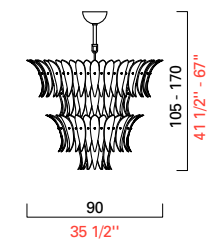

5310/6

5310/5

5310/16

5310/7

5310/4

5310/14

5310/13

5310/9

**Colori disponibili**  
*Available colours*

CC  
 Cristallo  
*Crystal*

**Finiture**  
*Finishing*

OL  
 Ottone lucido  
*Polished brass*

Collezione Collection	Codice Item	Tipo Type	Dimensioni e peso Dimensions and weight					Lampadine Bulbs			Dimmerabile Dimmable	Lampadine include Bulbs included	Classe energetica Energy class	Finiture Finishing	Certificazioni Certification Marks
			H	L	P	Ø	kg	N	Tipo	W					
			H cm H in	L cm W in	P cm D in	Ø cm Ø in	kg lb	N	Type	W					
Palmette Barovier&Toso	5310/1		24 9 1/2	42 16 1/2	25 10		4 9	1	•E14 •E12	60 40	D		(01)		UL
	5310/2		24 9 1/2			41 16 1/2	8 18	2	•E14 •E12	60 40	D		(01)		UL
	5310/3		18 7			57 22 1/2	10 22	2	•E14 •E12	60 40	D		(01)		UL
	5310/4		65-130 25 1/2- 51			65 25 1/2	19 42	6	•E27 •E26	60 40	D		(01)	OL	UL
	5310/5		60-125 23 1/2-49			80 31 1/2	30 66	6	•E27 •E26	60 40	D		(01)	OL	UL
	5310/6		80-145 31 1/2-57			100 40	60 132	16	•E27 •E26	60 40	D		(01)	OL	UL
	5310/7		85-150 33 1/2-59			90 35 1/2	45 99	11	•E27 •E26	60 40	D		(01)	OL	UL
	5310/9		80-145 31 1/2-57			65 25 1/2	27 59	6	•E14 •E12	60 40	D		(01)	OL	UL
	5310/12		95-160 38-64			120 48	110 242	28	•E27 •E26	60 40	D		(01)	OL	UL
	5310/13		90-155 35 1/2-61			65 25 1/2	27 59	6+6	•E14 •E12	60+40 40	D		(01)	OL	UL
	5310/14		105-170 41 1/2-67			90 35 1/2	60 132	17	•E27 •E26	60+40 40	D		(01)	OL	UL
	5310/16		105-170 41 1/2-67			90 35 1/2	60 132	15	•E27 •E26	60 40	D		(01)	OL	UL