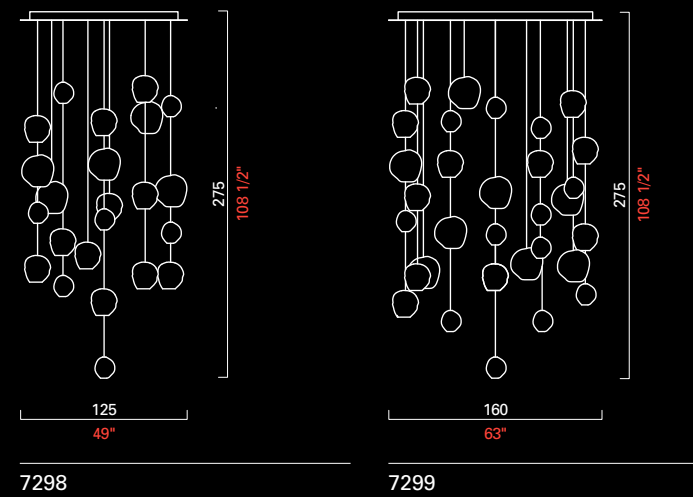

Barovier&Toso
VENEZIA 1295

HANAMI

Barovier&Toso
2016

HANAMI
 Modelli e misure
Models and sizes

Colori disponibili
Available colours

Finiture
Finishing

Collezione Collection	Codice Item	Tipo Type	Dimensioni e peso Dimensions and weight					Lampadine Bulbs			Dimmerabile Dimmable	Lampadine include Bulbs included	Classe energetica Energy class	Finiture Finishing	Certificazioni Certification Marks
			H	L	P	Ø	kg	N	Tipo	W					
			cm	cm	cm	cm		N	Type	W					
Hanami Barovier&Toso (2016)	7295		150 59			100 39 1/2	47 103	4+8	•G9+ •GU10	4+5,3 4+5,3	D	•G9+ •GU10	(16)	CL	
	7296		210 82 1/2			100 39 1/2	53 116	4+8	•G9+ •GU10	4+5,3 4+5,3	D	•G9+ •GU10	(16)	CL	
	7297		150 59			125 49	75 165	10+15	•G9+ •GU10	4+5,3 4+5,3	D	•G9+ •GU10	(16)	CL	
	7298		275 108 1/2			125 49	100 220	10+15	•G9+ •GU10	4+5,3 4+5,3	D	•G9+ •GU10	(16)	CL	
	7299		275 108 1/2			160 63	140 308	13+21	•G9+ •GU10	4+5,3 4+5,3	D	•G9+ •GU10	(16)	CL	

● Incandescenza
Incandescent

● Alogena
Halogen

● Led
Led

● Led 12V
Led 12V

Simboli Symbols

Lampada da tavolo
Table lamp

Lampada da terra
Floor lamp

Lampada da parete
Wall sconce