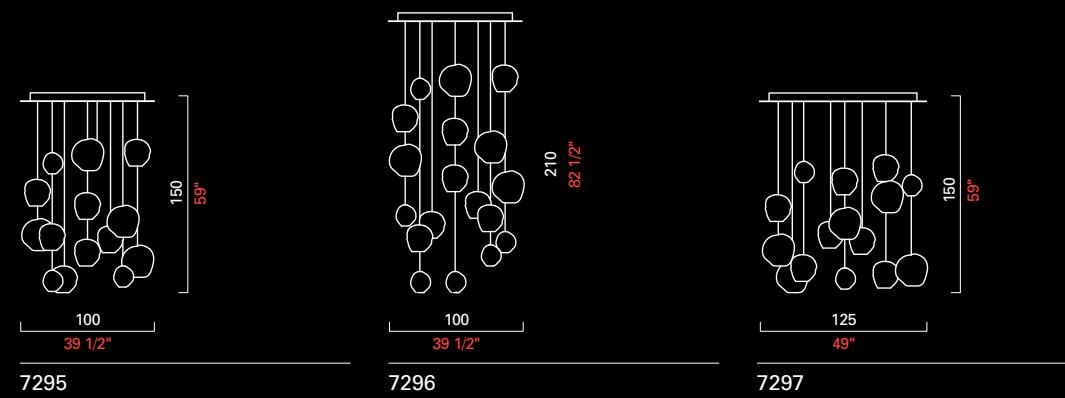

Barovier&Toso
VENEZIA 1295

HANAMI

Barovier&Toso
2016

HANAMI
 Modelli e misure
Models and sizes

Colori disponibili
Available colours

Finiture
Finishing

Collezione Collection	Codice Item	Tipo Type	Dimensioni e peso Dimensions and weight					Lampadine Bulbs			Dimmerabile Dimmable	Lampadine include Bulbs included	Classe energetica Energy class	Finiture Finishing	Certificazioni Certification Marks
			H	L	P	Ø	kg	N	Tipo	W					
			cm	cm	cm	cm		N	Type	W					
Hanami Barovier&Toso (2016)	7295		150 59			100 39 1/2	47 103	4+8	•G9+ •GU10	4+5,3 4+5,3	D	•G9+ •GU10	(16)	CL	
	7296		210 82 1/2			100 39 1/2	53 116	4+8	•G9+ •GU10	4+5,3 4+5,3	D	•G9+ •GU10	(16)	CL	
	7297		150 59			125 49	75 165	10+15	•G9+ •GU10	4+5,3 4+5,3	D	•G9+ •GU10	(16)	CL	
	7298		275 108 1/2			125 49	100 220	10+15	•G9+ •GU10	4+5,3 4+5,3	D	•G9+ •GU10	(16)	CL	
	7299		275 108 1/2			160 63	140 308	13+21	•G9+ •GU10	4+5,3 4+5,3	D	•G9+ •GU10	(16)	CL	

● Incandescenza
Incandescent

● Alogena
Halogen

● Led
Led

● Led 12V
Led 12V

Simboli Symbols

Lampada da tavolo
Table lamp

Lampada da terra
Floor lamp

Lampada da parete
Wall sconce