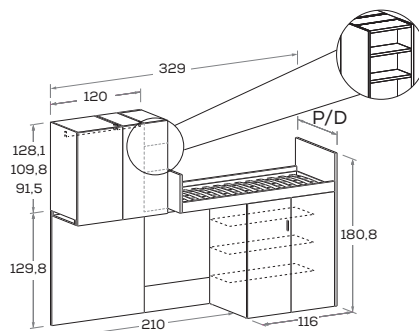

Soppalchi lineari

Straight loft beds

nidi

H	P/D	MATERASSO MATTRESS
221,3	88	80 x 200
	98	90 x 200
239,6	88	80 x 200
	98	90 x 200
257,9	88	80 x 200
	98	90 x 200

H	P/D	MATERASSO MATTRESS
221,3	88	80 x 200
	98	90 x 200
239,6	88	80 x 200
	98	90 x 200
257,9	88	80 x 200
	98	90 x 200

H	P/D	MATERASSO MATTRESS
221,3	88	80 x 200
	98	90 x 200
239,6	88	80 x 200
	98	90 x 200
257,9	88	80 x 200
	98	90 x 200

H	P/D	MATERASSO MATTRESS
221,3	88	80 x 200
	98	90 x 200
239,6	88	80 x 200
	98	90 x 200
257,9	88	80 x 200
	98	90 x 200