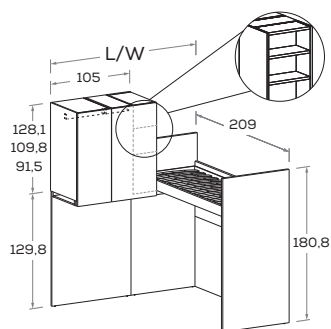

Soppalchi ad angolo con ponte terminale

Corner loft beds with end bridging unit

nidi

H	L/W	MATERASSO MATTRESS
221,3	193	80 x 200
	203	90 x 200
239,6	193	80 x 200
	203	90 x 200
257,9	193	80 x 200
	203	90 x 200