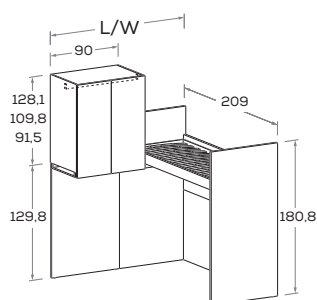

Soppalchi ad angolo

Corner loft beds

nidi

H	L/W	MATERASSO MATTRESS
221,3	133	80 x 200
	143	90 x 200
239,6	133	80 x 200
	143	90 x 200
257,9	133	80 x 200
	143	90 x 200

H	L/W	MATERASSO MATTRESS
221,3	138	80 x 200
	148	90 x 200
239,6	138	80 x 200
	148	90 x 200
257,9	138	80 x 200
	148	90 x 200

H	L/W	MATERASSO MATTRESS
221,3	148	80 x 200
	158	90 x 200
239,6	148	80 x 200
	158	90 x 200
257,9	148	80 x 200
	158	90 x 200

H	L/W	MATERASSO MATTRESS
221,3	178	80 x 200
	188	90 x 200
239,6	178	80 x 200
	188	90 x 200
257,9	178	80 x 200
	188	90 x 200