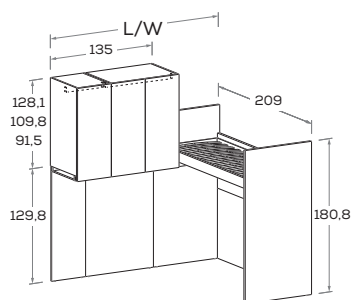

Soppalchi ad angolo

Corner loft beds

nidi

H	L/W	MATERASSO MATTRESS
221,3	188	80 x 200
	198	90 x 200
239,6	188	80 x 200
	198	90 x 200
257,9	188	80 x 200
	198	90 x 200

H	L/W	MATERASSO MATTRESS
221,3	208	80 x 200
	218	90 x 200
239,6	208	80 x 200
	218	90 x 200
257,9	208	80 x 200
	218	90 x 200

H	L/W	MATERASSO MATTRESS
221,3	223	80 x 200
	233	90 x 200
239,6	223	80 x 200
	233	90 x 200
257,9	223	80 x 200
	233	90 x 200

H	L/W	MATERASSO MATTRESS
221,3	238	80 x 200
	248	90 x 200
239,6	238	80 x 200
	248	90 x 200
257,9	238	80 x 200
	248	90 x 200

PROTEZIONE NUK dritta sp. 1,8 cm

Straight NUK GUARD 1,8 cm thick

	L/W
Fissa Fixed	144
Ribalta Drop-down	135

PROTEZIONE ERGO sagomata sp. 1,8 cm

Shaped ERGO GUARD 1,8 cm thick

	L/W
Fissa Fixed	144
Ribalta Drop-down	135