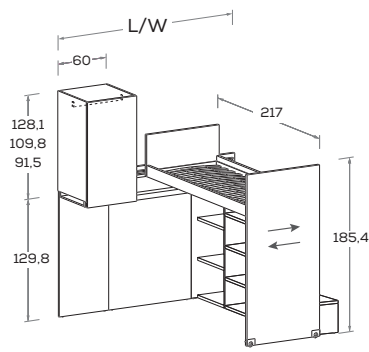

Soppalchi scorrevoli - SLIDE

Sliding loft beds - SLIDE

H	L/W	MATERASSO MATTRESS
221,3	213	80 x 200 90 x 200
239,6	213	80 x 200 90 x 200
257,9	213	80 x 200 90 x 200

H	L/W	MATERASSO MATTRESS
221,3	253	80 x 200 90 x 200
239,6	253	80 x 200 90 x 200
257,9	253	80 x 200 90 x 200