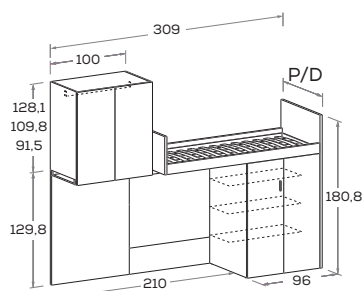

Soppalchi lineari

Straight loft beds

nidi

H	P/D	MATERASSO MATTRESS
221,3	88	80 x 200
	98	90 x 200
239,6	88	80 x 200
	98	90 x 200
257,9	88	80 x 200
	98	90 x 200

H	P/D	MATERASSO MATTRESS
221,3	88	80 x 200
	98	90 x 200
239,6	88	80 x 200
	98	90 x 200
257,9	88	80 x 200
	98	90 x 200

H	P/D	MATERASSO MATTRESS
221,3	88	80 x 200
	98	90 x 200
239,6	88	80 x 200
	98	90 x 200
257,9	88	80 x 200
	98	90 x 200

H	P/D	MATERASSO MATTRESS
221,3	88	80 x 200
	98	90 x 200
239,6	88	80 x 200
	98	90 x 200
257,9	88	80 x 200
	98	90 x 200