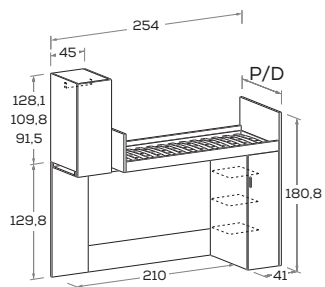

Soppalchi lineari

Straight loft beds

nidi

H	P/D	MATERASSO MATTRESS
221,3	88	80 x 200
	98	90 x 200
239,6	88	80 x 200
	98	90 x 200
257,9	88	80 x 200
	98	90 x 200

H	P/D	MATERASSO MATTRESS
221,3	88	80 x 200
	98	90 x 200
239,6	88	80 x 200
	98	90 x 200
257,9	88	80 x 200
	98	90 x 200

H	P/D	MATERASSO MATTRESS
221,3	88	80 x 200
	98	90 x 200
239,6	88	80 x 200
	98	90 x 200
257,9	88	80 x 200
	98	90 x 200

H	P/D	MATERASSO MATTRESS
221,3	88	80 x 200
	98	90 x 200
239,6	88	80 x 200
	98	90 x 200
257,9	88	80 x 200
	98	90 x 200