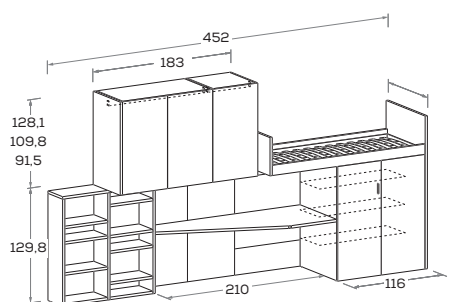

Soppalchi lineari APP con librerie HOLLY sp. 3 cm

APP straight loft beds with 3cm-thick HOLLY bookcases

nidi

H	P/D	MATERASSO MATTRESS
221,3	88	80 x 200
	98	90 x 200
239,6	88	80 x 200
	98	90 x 200
257,9	88	80 x 200
	98	90 x 200

H	P/D	MATERASSO MATTRESS
221,3	88	80 x 200
	98	90 x 200
239,6	88	80 x 200
	98	90 x 200
257,9	88	80 x 200
	98	90 x 200

H	P/D	MATERASSO MATTRESS
221,3	88	80 x 200
	98	90 x 200
239,6	88	80 x 200
	98	90 x 200
257,9	88	80 x 200
	98	90 x 200