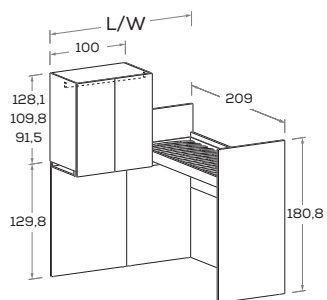

Soppalchi ad angolo

Corner loft beds

nidi

H	L/W	MATERASSO MATTRESS
221,3	188	80 x 200
	198	90 x 200
239,6	188	80 x 200
	198	90 x 200
257,9	188	80 x 200
	198	90 x 200

H	L/W	MATERASSO MATTRESS
221,3	208	80 x 200
	218	90 x 200
239,6	208	80 x 200
	218	90 x 200
257,9	208	80 x 200
	218	90 x 200