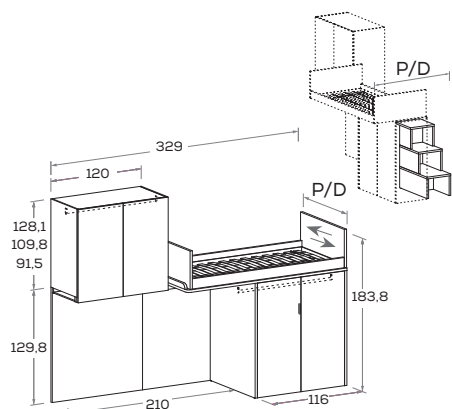

Pediere disponibili

Footboard available

ERGO

LILA

HOLLY

HOLLY scrittoio

HOLLY desk

Le informazioni contenute nelle presenti schede tecniche sono indicative. Eventuali differenze con il listino in vigore non costituiscono motivo di contestazione.
The information given in this technical sheet are indicative. Any discrepancies with the price list currently in force cannot be cause for complaint.

Soppalchi lineari scorrevoli SKID

SKID sliding straight loft beds

nidi

H	P/D Chiuso/Aperto Closed/Open	MATERASSO MATTRESS
221,3	104/134	90 x 200
239,6	104/134	90 x 200
257,9	104/134	90 x 200

H	P/D Chiuso/Aperto Closed/Open	MATERASSO MATTRESS
221,3	104/134	90 x 200
239,6	104/134	90 x 200
257,9	104/134	90 x 200