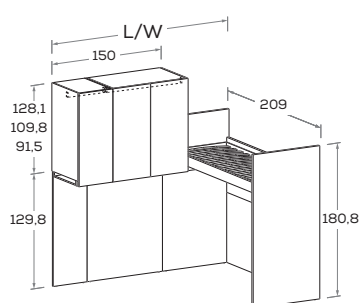

Soppalchi ad angolo

Corner loft beds

nidi

H	L/W	MATERASSO MATTRESS
221,3	188	80 x 200
	198	90 x 200
239,6	188	80 x 200
	198	90 x 200
257,9	188	80 x 200
	198	90 x 200

H	L/W	MATERASSO MATTRESS
221,3	208	80 x 200
	218	90 x 200
239,6	208	80 x 200
	218	90 x 200
257,9	208	80 x 200
	218	90 x 200

H	L/W	MATERASSO MATTRESS
221,3	223	80 x 200
	233	90 x 200
239,6	223	80 x 200
	233	90 x 200
257,9	223	80 x 200
	233	90 x 200

H	L/W	MATERASSO MATTRESS
221,3	238	80 x 200
	248	90 x 200
239,6	238	80 x 200
	248	90 x 200
257,9	238	80 x 200
	248	90 x 200

PROTEZIONE NUK dritta sp. 1,8 cm

Straight NUK GUARD 1,8 cm thick

	L/W
Fissa Fixed	144
Ribalta Drop-down	135

PROTEZIONE ERGO sagomata sp. 1,8 cm

Shaped ERGO GUARD 1,8 cm thick

	L/W
Fissa Fixed	144
Ribalta Drop-down	135