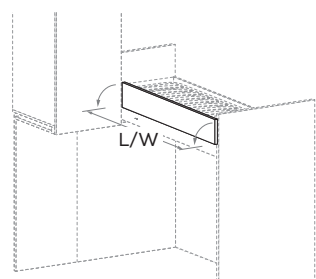

Soppalchi ad angolo

Corner loft beds

nidi

H	L/W	MATERASSO MATTRESS
221,3	188	80 x 200
	198	90 x 200
239,6	188	80 x 200
	198	90 x 200
257,9	188	80 x 200
	198	90 x 200

H	L/W	MATERASSO MATTRESS
221,3	208	80 x 200
	218	90 x 200
239,6	208	80 x 200
	218	90 x 200
257,9	208	80 x 200
	218	90 x 200

PROTEZIONE NUK dritta sp. 1,8 cm

Straight NUK GUARD 1,8 cm thick

	L/W
Fissa Fixed	144
Ribalta Drop-down	135

PROTEZIONE ERGO sagomata sp. 1,8 cm

Shaped ERGO GUARD 1,8 cm thick

	L/W
Fissa Fixed	144
Ribalta Drop-down	135