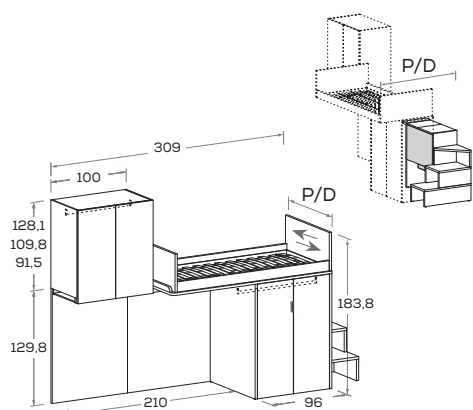

Soppalchi lineari scorrevoli SKID

SKID sliding straight loft beds

nidi

H	P/D Chiuso/Aperto Closed/Open	MATERASSO MATTRESS
221,3	104/134	90 x 200
239,6	104/134	90 x 200
257,9	104/134	90 x 200

H	P/D Chiuso/Aperto Closed/Open	MATERASSO MATTRESS
221,3	104/134	90 x 200
239,6	104/134	90 x 200
257,9	104/134	90 x 200

H	P/D Chiuso/Aperto Closed/Open	MATERASSO MATTRESS
221,3	104/134	90 x 200
239,6	104/134	90 x 200
257,9	104/134	90 x 200

H	P/D Chiuso/Aperto Closed/Open	MATERASSO MATTRESS
221,3	104/134	90 x 200
239,6	104/134	90 x 200
257,9	104/134	90 x 200