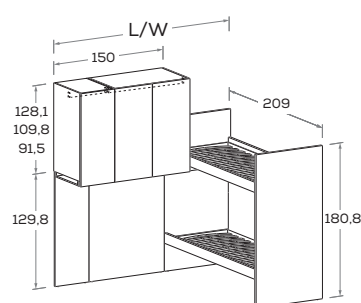

Soppalchi ad angolo

Corner loft beds

nidi

H	L/W	MATERASSO MATTRESS
221,3	188	80 x 200
	198	90 x 200
239,6	188	80 x 200
	198	90 x 200
257,9	188	80 x 200
	198	90 x 200

H	L/W	MATERASSO MATTRESS
221,3	208	80 x 200
	218	90 x 200
239,6	208	80 x 200
	218	90 x 200
257,9	208	80 x 200
	218	90 x 200

H	L/W	MATERASSO MATTRESS
221,3	223	80 x 200
	233	90 x 200
239,6	223	80 x 200
	233	90 x 200
257,9	223	80 x 200
	233	90 x 200

H	L/W	MATERASSO MATTRESS
221,3	238	80 x 200
	248	90 x 200
239,6	238	80 x 200
	248	90 x 200
257,9	238	80 x 200
	248	90 x 200

PROTEZIONE NUK dritta sp. 1,8 cm

Straight NUK GUARD 1,8 cm thick

	L/W
Fissa Fixed	144
Ribalta Drop-down	135

PROTEZIONE ERGO sagomata sp. 1,8 cm

Shaped ERGO GUARD 1,8 cm thick

	L/W
Fissa Fixed	144
Ribalta Drop-down	135