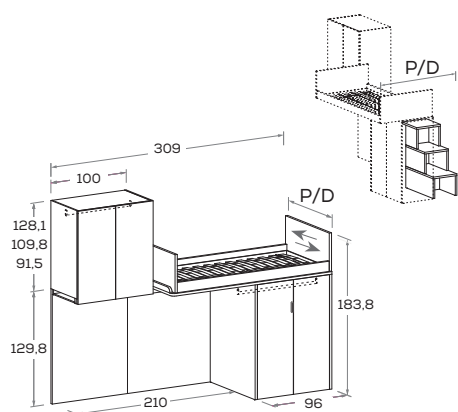

Pediere disponibili

Footboard available

ERGO

LILA

HOLLY

HOLLY scrittoio

HOLLY desk

Le informazioni contenute nelle presenti schede tecniche sono indicative. Eventuali differenze con il listino in vigore non costituiscono motivo di contestazione.
The information given in this technical sheet are indicative. Any discrepancies with the price list currently in force cannot be cause for complaint.

Soppalchi lineari scorrevoli SKID

SKID sliding straight loft beds

nidi

H	P/D Chiuso/Aperto Closed/Open	MATERASSO MATTRESS
221,3	104/134	90 x 200
239,6	104/134	90 x 200
257,9	104/134	90 x 200

H	P/D Chiuso/Aperto Closed/Open	MATERASSO MATTRESS
221,3	104/134	90 x 200
239,6	104/134	90 x 200
257,9	104/134	90 x 200