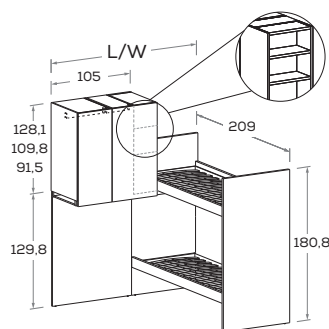

Soppalchi ad angolo con ponte terminale

Corner loft beds with end bridging unit

nidi

H	L/W	MATERASSO MATTRESS
221,3	193	80 x 200
	203	90 x 200
239,6	193	80 x 200
	203	90 x 200
257,9	193	80 x 200
	203	90 x 200