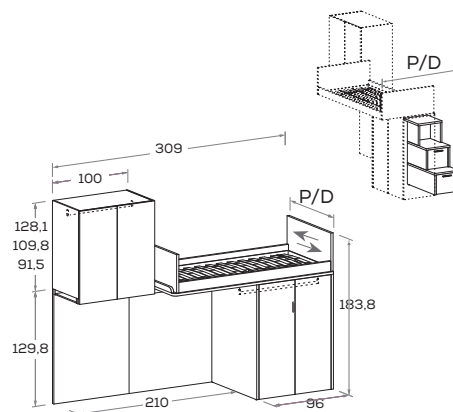

Pediere disponibili

Footboard available

ERGO

LILA

HOLLY

HOLLY scrittoio

HOLLY desk

Le informazioni contenute nelle presenti schede tecniche sono indicative. Eventuali differenze con il listino in vigore non costituiscono motivo di contestazione.
The information given in this technical sheet are indicative. Any discrepancies with the price list currently in force cannot be cause for complaint.

Soppalchi lineari scorrevoli SKID

SKID sliding straight loft beds

nidi

H	P/D Chiuso/Aperto Closed/Open	MATERASSO MATTRESS
221,3	104/134	90 x 200
239,6	104/134	90 x 200
257,9	104/134	90 x 200

H	P/D Chiuso/Aperto Closed/Open	MATERASSO MATTRESS
221,3	104/134	90 x 200
239,6	104/134	90 x 200
257,9	104/134	90 x 200