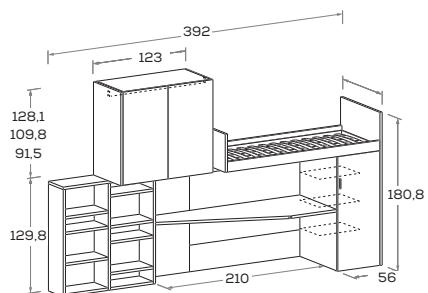

Soppalchi lineari APP con librerie HOLLY sp. 3 cm

APP straight loft beds with 3cm-thick HOLLY bookcases

nidi

H	P/D	MATERASSO MATTRESS
221,3	88	80 x 200
	98	90 x 200
239,6	88	80 x 200
	98	90 x 200
257,9	88	80 x 200
	98	90 x 200

H	P/D	MATERASSO MATTRESS
221,3	88	80 x 200
	98	90 x 200
239,6	88	80 x 200
	98	90 x 200
257,9	88	80 x 200
	98	90 x 200

H	P/D	MATERASSO MATTRESS
221,3	88	80 x 200
	98	90 x 200
239,6	88	80 x 200
	98	90 x 200
257,9	88	80 x 200
	98	90 x 200