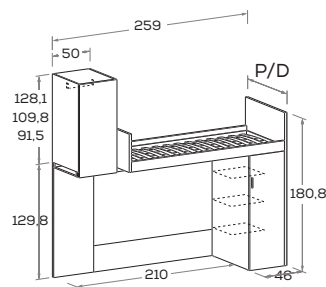

Soppalchi lineari

Straight loft beds

nidi

H	P/D	MATERASSO MATTRESS
221,3	88	80 x 200
	98	90 x 200
239,6	88	80 x 200
	98	90 x 200
257,9	88	80 x 200
	98	90 x 200

H	P/D	MATERASSO MATTRESS
221,3	88	80 x 200
	98	90 x 200
239,6	88	80 x 200
	98	90 x 200
257,9	88	80 x 200
	98	90 x 200

H	P/D	MATERASSO MATTRESS
221,3	88	80 x 200
	98	90 x 200
239,6	88	80 x 200
	98	90 x 200
257,9	88	80 x 200
	98	90 x 200

H	P/D	MATERASSO MATTRESS
221,3	88	80 x 200
	98	90 x 200
239,6	88	80 x 200
	98	90 x 200
257,9	88	80 x 200
	98	90 x 200