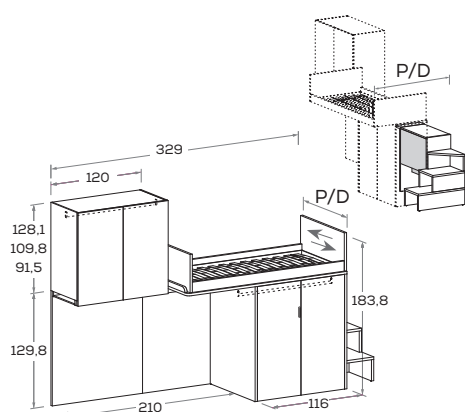

Soppalchi lineari scorrevoli SKID

SKID sliding straight loft beds

nidi

H	P/D Chiuso/Aperto Closed/Open	MATERASSO MATTRESS
221,3	104/134	90 x 200
239,6	104/134	90 x 200
257,9	104/134	90 x 200

H	P/D Chiuso/Aperto Closed/Open	MATERASSO MATTRESS
221,3	104/134	90 x 200
239,6	104/134	90 x 200
257,9	104/134	90 x 200

H	P/D Chiuso/Aperto Closed/Open	MATERASSO MATTRESS
221,3	104/134	90 x 200
239,6	104/134	90 x 200
257,9	104/134	90 x 200

H	P/D Chiuso/Aperto Closed/Open	MATERASSO MATTRESS
221,3	104/134	90 x 200
239,6	104/134	90 x 200
257,9	104/134	90 x 200