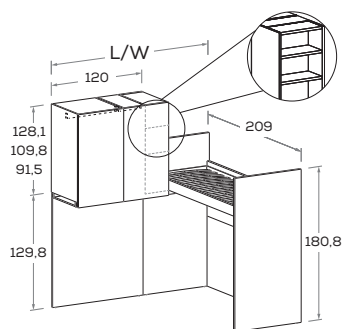

H	L/W	MATERASSO MATTRESS
221,3	208	80 x 200
	218	90 x 200
239,6	208	80 x 200
	218	90 x 200
257,9	208	80 x 200
	218	90 x 200

Pediere disponibili

Footboard available

ERGO

ECCÌ-NUK

ECCÌ-ERGO

LILA

GINO

HOLLY

HOLLY scrittoio

HOLLY desk

Le informazioni contenute nelle presenti schede tecniche sono indicative. Eventuali differenze con il listino in vigore non costituiscono motivo di contestazione.
The information given in this technical sheet are indicative. Any discrepancies with the price list currently in force cannot be cause for complaint.