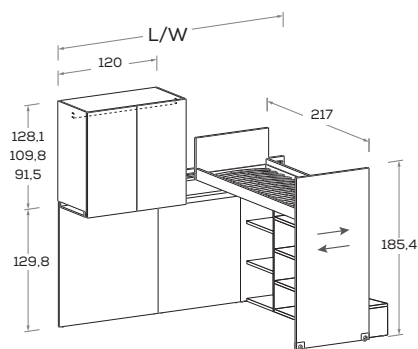

Soppalchi scorrevoli - SLIDE

Sliding loft beds - SLIDE

H	L/W	MATERASSO MATTRESS
221,3	213	80 x 200 90 x 200
239,6	213	80 x 200 90 x 200
257,9	213	80 x 200 90 x 200

H	L/W	MATERASSO MATTRESS
221,3	253	80 x 200 90 x 200
239,6	253	80 x 200 90 x 200
257,9	253	80 x 200 90 x 200

H	L/W	MATERASSO MATTRESS
221,3	273	80 x 200 90 x 200
239,6	273	80 x 200 90 x 200
257,9	273	80 x 200 90 x 200

PROTEZIONE NUK dritta sp. 1,8 cm

Straight NUK GUARD 1,8 cm thick

	L/W
Fissa Fixed	144
Ribalta Drop-down	135