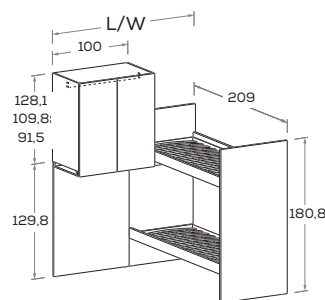

Soppalchi ad angolo

Corner loft beds

nidi

H	L/W	MATERASSO MATTRESS
221,3	188	80 x 200
	198	90 x 200
239,6	188	80 x 200
	198	90 x 200
257,9	188	80 x 200
	198	90 x 200

H	L/W	MATERASSO MATTRESS
221,3	208	80 x 200
	218	90 x 200
239,6	208	80 x 200
	218	90 x 200
257,9	208	80 x 200
	218	90 x 200