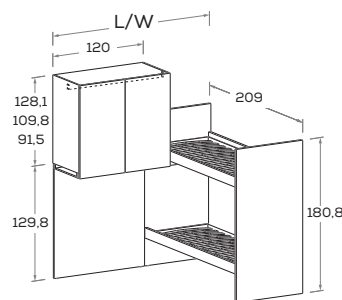

Soppalchi ad angolo

Corner loft beds

nidi

H	L/W	MATERASSO MATTRESS
221,3	188	80 x 200
	198	90 x 200
239,6	188	80 x 200
	198	90 x 200
257,9	188	80 x 200
	198	90 x 200

H	L/W	MATERASSO MATTRESS
221,3	208	80 x 200
	218	90 x 200
239,6	208	80 x 200
	218	90 x 200
257,9	208	80 x 200
	218	90 x 200