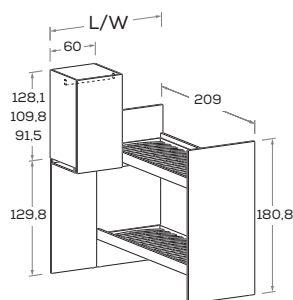

Soppalchi ad angolo

Corner loft beds

nidi

H	L/W	MATERASSO MATTRESS
221,3	133	80 x 200
	143	90 x 200
239,6	133	80 x 200
	143	90 x 200
257,9	133	80 x 200
	143	90 x 200

H	L/W	MATERASSO MATTRESS
221,3	138	80 x 200
	148	90 x 200
239,6	138	80 x 200
	148	90 x 200
257,9	138	80 x 200
	148	90 x 200

H	L/W	MATERASSO MATTRESS
221,3	148	80 x 200
	158	90 x 200
239,6	148	80 x 200
	158	90 x 200
257,9	148	80 x 200
	158	90 x 200

H	L/W	MATERASSO MATTRESS
221,3	178	80 x 200
	188	90 x 200
239,6	178	80 x 200
	188	90 x 200
257,9	178	80 x 200
	188	90 x 200