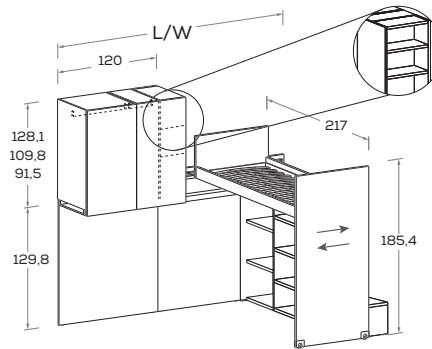

Soppalchi scorrevoli - SLIDE

Sliding loft beds - SLIDE

H	L/W	MATERASSO MATTRESS
221,3	213	80 x 200 90 x 200
239,6	213	80 x 200 90 x 200
257,9	213	80 x 200 90 x 200

H	L/W	MATERASSO MATTRESS
221,3	253	80 x 200 90 x 200
239,6	253	80 x 200 90 x 200
257,9	253	80 x 200 90 x 200

H	L/W	MATERASSO MATTRESS
221,3	273	80 x 200 90 x 200
239,6	273	80 x 200 90 x 200
257,9	273	80 x 200 90 x 200

PROTEZIONE NUK dritta sp. 1,8 cm

Straight NUK GUARD 1,8 cm thick

	L/W
Fissa Fixed	144
Ribalta Drop-down	135