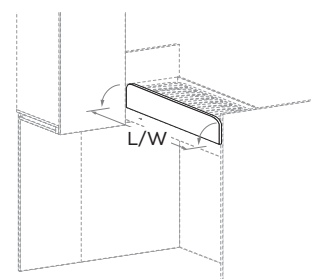

Soppalchi scorrevoli - SLIDE

Sliding loft beds - SLIDE

H	L/W	MATERASSO MATTRESS
221,3	213	80 x 200 90 x 200
239,6	213	80 x 200 90 x 200
257,9	213	80 x 200 90 x 200

H	L/W	MATERASSO MATTRESS
221,3	253	80 x 200 90 x 200
239,6	253	80 x 200 90 x 200
257,9	253	80 x 200 90 x 200

H	L/W	MATERASSO MATTRESS
221,3	273	80 x 200 90 x 200
239,6	273	80 x 200 90 x 200
257,9	273	80 x 200 90 x 200

PROTEZIONE NUK dritta sp. 1,8 cm

Straight NUK GUARD 1,8 cm thick

	L/W
Fissa Fixed	144
Ribalta Drop-down	135

PROTEZIONE ERGO sagomata sp. 1,8 cm

Shaped ERGO GUARD 1,8 cm thick

	L/W
Fissa Fixed	144
Ribalta Drop-down	135

Le informazioni contenute nelle presenti schede tecniche sono indicative. Eventuali differenze con il listino in vigore non costituiscono motivo di contestazione.
The information given in this technical sheet are indicative. Any discrepancies with the price list currently in force cannot be cause for complaint.