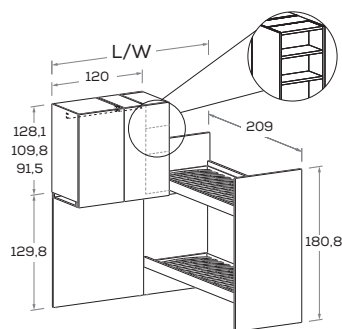

Soppalchi ad angolo con ponte terminale

Corner loft beds with end bridging unit

nidi

H	L/W	MATERASSO MATTRESS
221,3	193	80 x 200
	203	90 x 200
239,6	193	80 x 200
	203	90 x 200
257,9	193	80 x 200
	203	90 x 200