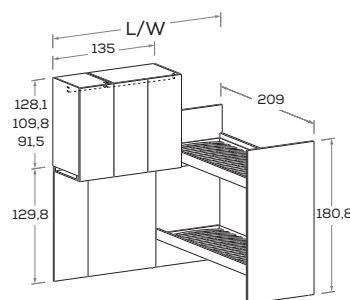

Soppalchi ad angolo

Corner loft beds

nidi

H	L/W	MATERASSO MATTRESS
221,3	188	80 x 200
	198	90 x 200
239,6	188	80 x 200
	198	90 x 200
257,9	188	80 x 200
	198	90 x 200

H	L/W	MATERASSO MATTRESS
221,3	208	80 x 200
	218	90 x 200
239,6	208	80 x 200
	218	90 x 200
257,9	208	80 x 200
	218	90 x 200

H	L/W	MATERASSO MATTRESS
221,3	223	80 x 200
	233	90 x 200
239,6	223	80 x 200
	233	90 x 200
257,9	223	80 x 200
	233	90 x 200

H	L/W	MATERASSO MATTRESS
221,3	238	80 x 200
	248	90 x 200
239,6	238	80 x 200
	248	90 x 200
257,9	238	80 x 200
	248	90 x 200

PROTEZIONE NUK dritta sp. 1,8 cm

Straight NUK GUARD 1,8 cm thick

	L/W
Fissa Fixed	144
Ribalta Drop-down	135

PROTEZIONE ERGO sagomata sp. 1,8 cm

Shaped ERGO GUARD 1,8 cm thick

	L/W
Fissa Fixed	144
Ribalta Drop-down	135