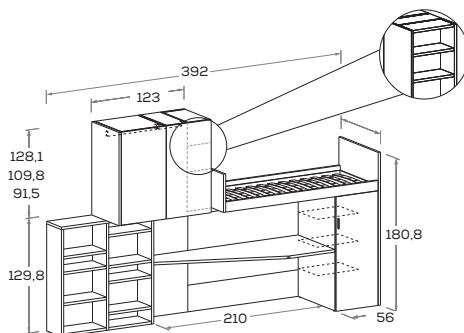

Soppalchi lineari APP con librerie HOLLY sp. 3 cm

APP straight loft beds with 3cm-thick HOLLY bookcases

nidi

H	P/D	MATERASSO MATTRESS
221,3	88	80 x 200
	98	90 x 200
239,6	88	80 x 200
	98	90 x 200
257,9	88	80 x 200
	98	90 x 200

H	P/D	MATERASSO MATTRESS
221,3	88	80 x 200
	98	90 x 200
239,6	88	80 x 200
	98	90 x 200
257,9	88	80 x 200
	98	90 x 200

H	P/D	MATERASSO MATTRESS
221,3	88	80 x 200
	98	90 x 200
239,6	88	80 x 200
	98	90 x 200
257,9	88	80 x 200
	98	90 x 200