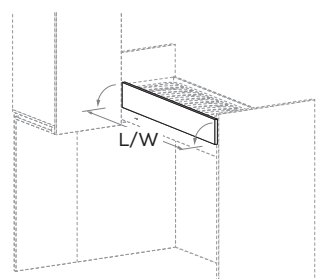

Soppalchi scorrevoli - SLIDE

Sliding loft beds - SLIDE

H	L/W	MATERASSO MATTRESS
221,3	213	80 x 200 90 x 200
239,6	213	80 x 200 90 x 200
257,9	213	80 x 200 90 x 200

H	L/W	MATERASSO MATTRESS
221,3	253	80 x 200 90 x 200
239,6	253	80 x 200 90 x 200
257,9	253	80 x 200 90 x 200

H	L/W	MATERASSO MATTRESS
221,3	273	80 x 200 90 x 200
239,6	273	80 x 200 90 x 200
257,9	273	80 x 200 90 x 200

PROTEZIONE NUK dritta sp. 1,8 cm

Straight NUK GUARD 1,8 cm thick

	L/W
Fissa Fixed	144
Ribalta Drop-down	135

PROTEZIONE ERGO sagomata sp. 1,8 cm

Shaped ERGO GUARD 1,8 cm thick

	L/W
Fissa Fixed	144
Ribalta Drop-down	135

Le informazioni contenute nelle presenti schede tecniche sono indicative. Eventuali differenze con il listino in vigore non costituiscono motivo di contestazione.
The information given in this technical sheet are indicative. Any discrepancies with the price list currently in force cannot be cause for complaint.