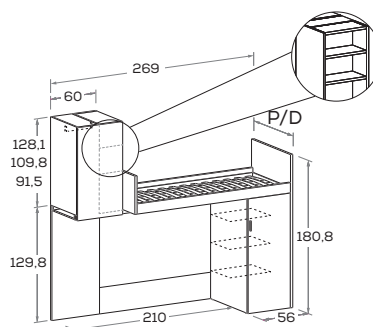

Soppalchi lineari

Straight loft beds

nidi

H	P/D	MATERASSO MATTRESS
221,3	88	80 x 200
	98	90 x 200
239,6	88	80 x 200
	98	90 x 200
257,9	88	80 x 200
	98	90 x 200

H	P/D	MATERASSO MATTRESS
221,3	88	80 x 200
	98	90 x 200
239,6	88	80 x 200
	98	90 x 200
257,9	88	80 x 200
	98	90 x 200

H	P/D	MATERASSO MATTRESS
221,3	88	80 x 200
	98	90 x 200
239,6	88	80 x 200
	98	90 x 200
257,9	88	80 x 200
	98	90 x 200

H	P/D	MATERASSO MATTRESS
221,3	88	80 x 200
	98	90 x 200
239,6	88	80 x 200
	98	90 x 200
257,9	88	80 x 200
	98	90 x 200