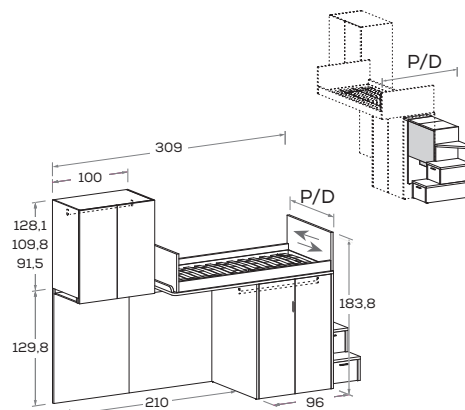

Soppalchi lineari scorrevoli SKID

SKID sliding straight loft beds

nidi

H	P/D Chiuso/Aperto Closed/Open	MATERASSO MATTRESS
221,3	104/134	90 x 200
239,6	104/134	90 x 200
257,9	104/134	90 x 200

H	P/D Chiuso/Aperto Closed/Open	MATERASSO MATTRESS
221,3	104/134	90 x 200
239,6	104/134	90 x 200
257,9	104/134	90 x 200

H	P/D Chiuso/Aperto Closed/Open	MATERASSO MATTRESS
221,3	104/134	90 x 200
239,6	104/134	90 x 200
257,9	104/134	90 x 200

H	P/D Chiuso/Aperto Closed/Open	MATERASSO MATTRESS
221,3	104/134	90 x 200
239,6	104/134	90 x 200
257,9	104/134	90 x 200