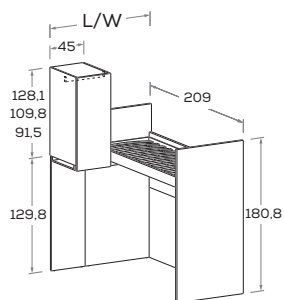

Soppalchi ad angolo

Corner loft beds

nidi

H	L/W	MATERASSO MATTRESS
221,3	133	80 x 200
	143	90 x 200
239,6	133	80 x 200
	143	90 x 200
257,9	133	80 x 200
	143	90 x 200