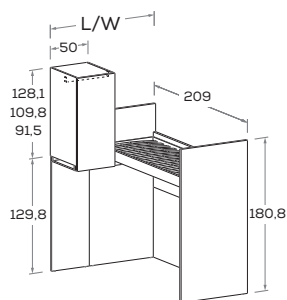

Soppalchi ad angolo

Corner loft beds

nidi

H	L/W	MATERASSO MATTRESS
221,3	133	80 x 200
	143	90 x 200
239,6	133	80 x 200
	143	90 x 200
257,9	133	80 x 200
	143	90 x 200

H	L/W	MATERASSO MATTRESS
221,3	138	80 x 200
	148	90 x 200
239,6	138	80 x 200
	148	90 x 200
257,9	138	80 x 200
	148	90 x 200