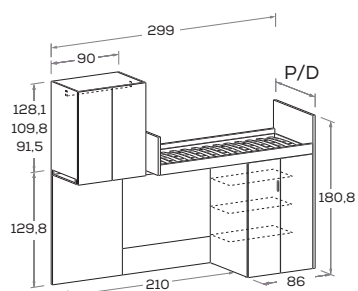

Soppalchi lineari

Straight loft beds

nidi

H	P/D	MATERASSO MATTRESS
221,3	88	80 x 200
	98	90 x 200
239,6	88	80 x 200
	98	90 x 200
257,9	88	80 x 200
	98	90 x 200

H	P/D	MATERASSO MATTRESS
221,3	88	80 x 200
	98	90 x 200
239,6	88	80 x 200
	98	90 x 200
257,9	88	80 x 200
	98	90 x 200

H	P/D	MATERASSO MATTRESS
221,3	88	80 x 200
	98	90 x 200
239,6	88	80 x 200
	98	90 x 200
257,9	88	80 x 200
	98	90 x 200

H	P/D	MATERASSO MATTRESS
221,3	88	80 x 200
	98	90 x 200
239,6	88	80 x 200
	98	90 x 200
257,9	88	80 x 200
	98	90 x 200