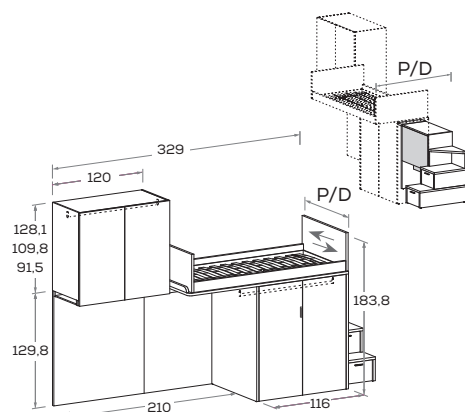

Soppalchi lineari scorrevoli SKID

SKID sliding straight loft beds

nidi

H	P/D Chiuso/Aperto Closed/Open	MATERASSO MATTRESS
221,3	104/134	90 x 200
239,6	104/134	90 x 200
257,9	104/134	90 x 200

H	P/D Chiuso/Aperto Closed/Open	MATERASSO MATTRESS
221,3	104/134	90 x 200
239,6	104/134	90 x 200
257,9	104/134	90 x 200

H	P/D Chiuso/Aperto Closed/Open	MATERASSO MATTRESS
221,3	104/134	90 x 200
239,6	104/134	90 x 200
257,9	104/134	90 x 200

H	P/D Chiuso/Aperto Closed/Open	MATERASSO MATTRESS
221,3	104/134	90 x 200
239,6	104/134	90 x 200
257,9	104/134	90 x 200