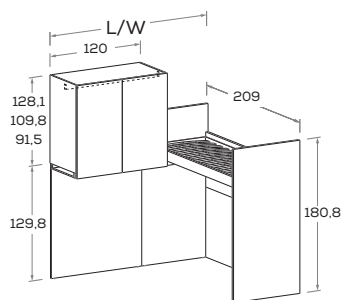

Soppalchi ad angolo

Corner loft beds

nidi

H	L/W	MATERASSO MATTRESS
221,3	188	80 x 200
	198	90 x 200
239,6	188	80 x 200
	198	90 x 200
257,9	188	80 x 200
	198	90 x 200

H	L/W	MATERASSO MATTRESS
221,3	208	80 x 200
	218	90 x 200
239,6	208	80 x 200
	218	90 x 200
257,9	208	80 x 200
	218	90 x 200