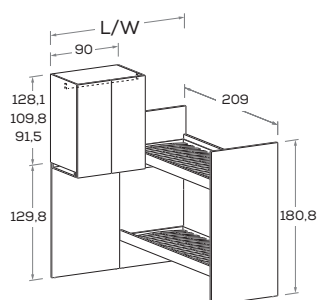

Soppalchi ad angolo

Corner loft beds

nidi

H	L/W	MATERASSO MATTRESS
221,3	133	80 x 200
	143	90 x 200
239,6	133	80 x 200
	143	90 x 200
257,9	133	80 x 200
	143	90 x 200

H	L/W	MATERASSO MATTRESS
221,3	138	80 x 200
	148	90 x 200
239,6	138	80 x 200
	148	90 x 200
257,9	138	80 x 200
	148	90 x 200

H	L/W	MATERASSO MATTRESS
221,3	148	80 x 200
	158	90 x 200
239,6	148	80 x 200
	158	90 x 200
257,9	148	80 x 200
	158	90 x 200

H	L/W	MATERASSO MATTRESS
221,3	178	80 x 200
	188	90 x 200
239,6	178	80 x 200
	188	90 x 200
257,9	178	80 x 200
	188	90 x 200