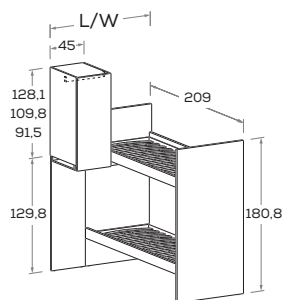

Soppalchi ad angolo

Corner loft beds

nidi

H	L/W	MATERASSO MATTRESS
221,3	133	80 x 200
	143	90 x 200
239,6	133	80 x 200
	143	90 x 200
257,9	133	80 x 200
	143	90 x 200