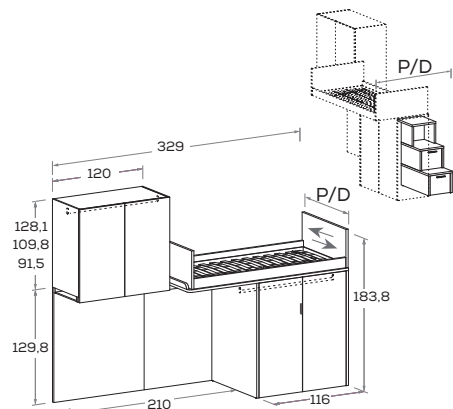

Pediere disponibili

Footboard available

ERGO

LILA

HOLLY

HOLLY scrittoio

HOLLY desk

Le informazioni contenute nelle presenti schede tecniche sono indicative. Eventuali differenze con il listino in vigore non costituiscono motivo di contestazione.
The information given in this technical sheet are indicative. Any discrepancies with the price list currently in force cannot be cause for complaint.

Soppalchi lineari scorrevoli SKID

SKID sliding straight loft beds

nidi

H	P/D Chiuso/Aperto Closed/Open	MATERASSO MATTRESS
221,3	104/134	90 x 200
239,6	104/134	90 x 200
257,9	104/134	90 x 200

H	P/D Chiuso/Aperto Closed/Open	MATERASSO MATTRESS
221,3	104/134	90 x 200
239,6	104/134	90 x 200
257,9	104/134	90 x 200