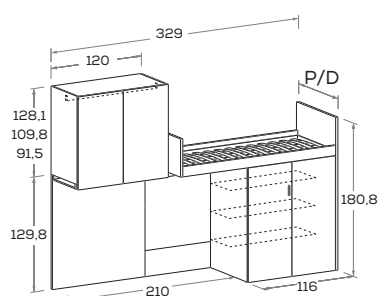

Soppalchi lineari

Straight loft beds

nidi

H	P/D	MATERASSO MATTRESS
221,3	88	80 x 200
	98	90 x 200
239,6	88	80 x 200
	98	90 x 200
257,9	88	80 x 200
	98	90 x 200

H	P/D	MATERASSO MATTRESS
221,3	88	80 x 200
	98	90 x 200
239,6	88	80 x 200
	98	90 x 200
257,9	88	80 x 200
	98	90 x 200

H	P/D	MATERASSO MATTRESS
221,3	88	80 x 200
	98	90 x 200
239,6	88	80 x 200
	98	90 x 200
257,9	88	80 x 200
	98	90 x 200

H	P/D	MATERASSO MATTRESS
221,3	88	80 x 200
	98	90 x 200
239,6	88	80 x 200
	98	90 x 200
257,9	88	80 x 200
	98	90 x 200