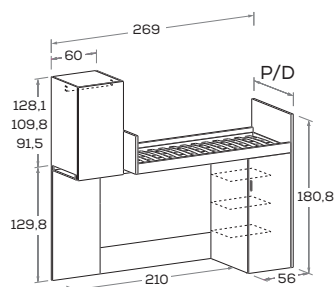

Soppalchi lineari

Straight loft beds

nidi

H	P/D	MATERASSO MATTRESS
221,3	88	80 x 200
	98	90 x 200
239,6	88	80 x 200
	98	90 x 200
257,9	88	80 x 200
	98	90 x 200

H	P/D	MATERASSO MATTRESS
221,3	88	80 x 200
	98	90 x 200
239,6	88	80 x 200
	98	90 x 200
257,9	88	80 x 200
	98	90 x 200

H	P/D	MATERASSO MATTRESS
221,3	88	80 x 200
	98	90 x 200
239,6	88	80 x 200
	98	90 x 200
257,9	88	80 x 200
	98	90 x 200

H	P/D	MATERASSO MATTRESS
221,3	88	80 x 200
	98	90 x 200
239,6	88	80 x 200
	98	90 x 200
257,9	88	80 x 200
	98	90 x 200