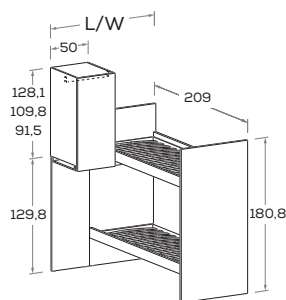

Soppalchi ad angolo

Corner loft beds

nidi

H	L/W	MATERASSO MATTRESS
221,3	133	80 x 200
	143	90 x 200
239,6	133	80 x 200
	143	90 x 200
257,9	133	80 x 200
	143	90 x 200

H	L/W	MATERASSO MATTRESS
221,3	138	80 x 200
	148	90 x 200
239,6	138	80 x 200
	148	90 x 200
257,9	138	80 x 200
	148	90 x 200