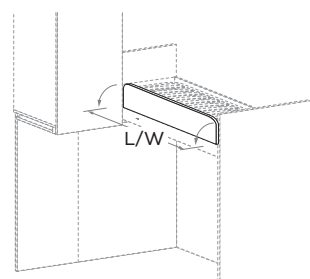

PROTEZIONE NUK dritta sp. 1,8 cm

Straight NUK GUARD 1,8 cm thick

	L/W
Fissa Fixed	144
Ribalta Drop-down	135

PROTEZIONE ERGO sagomata sp. 1,8 cm

Shaped ERGO GUARD 1,8 cm thick

	L/W
Fissa Fixed	144
Ribalta Drop-down	135