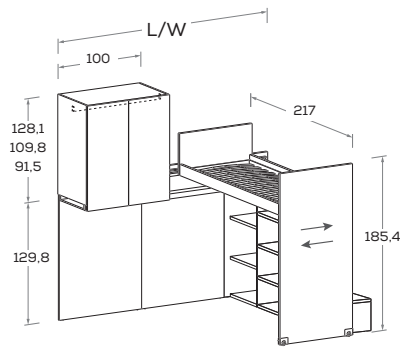

Soppalchi scorrevoli - SLIDE

Sliding loft beds - SLIDE

H	L/W	MATERASSO MATTRESS
221,3	213	80 x 200 90 x 200
239,6	213	80 x 200 90 x 200
257,9	213	80 x 200 90 x 200

H	L/W	MATERASSO MATTRESS
221,3	253	80 x 200 90 x 200
239,6	253	80 x 200 90 x 200
257,9	253	80 x 200 90 x 200