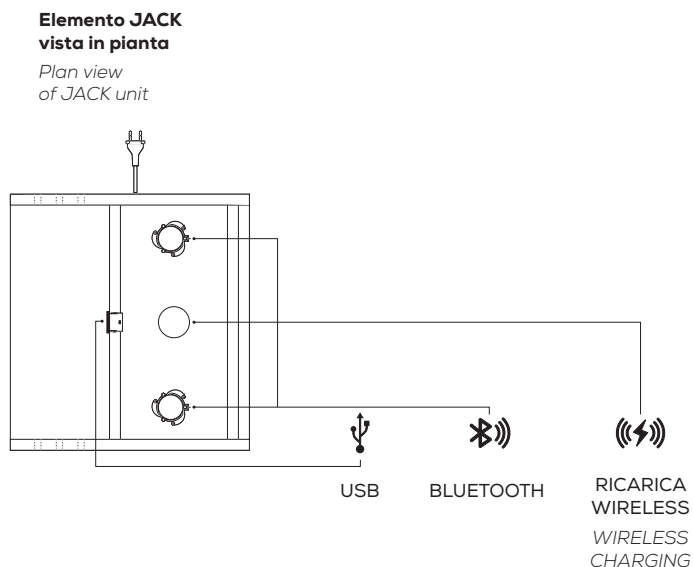

Elemento JACK

JACK unit

Elemento JACK a terra

Floorstanding JACK unit

misure L x H x P cm
dimensions W x H x D cm

45 x 21,2/39,5 x 48,2 cm

Elemento JACK in appoggio

JACK unit sitting on top

misure L x H x P cm
dimensions W x H x D cm

45 x 19,5/37,8 x 48,2 cm