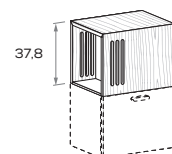

Elemento JACK

JACK unit

Elemento JACK a terra

Floorstanding JACK unit

misure L x H x P cm
dimensions W x H x D cm

45 x 21,2/39,5 x 48,2 cm

Elemento JACK in appoggio

JACK unit sitting on top

misure L x H x P cm
dimensions W x H x D cm

45 x 19,5/37,8 x 48,2 cm