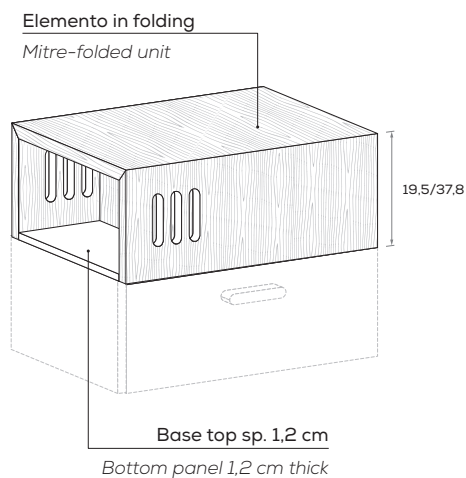

Elemento JACK

JACK unit

Elemento JACK a terra

Floorstanding JACK unit

misure L x H x P cm
dimensions W x H x D cm

45 x 21,2/39,5 x 48,2 cm

Elemento JACK in appoggio

JACK unit sitting on top

misure L x H x P cm
dimensions W x H x D cm

45 x 19,5/37,8 x 48,2 cm