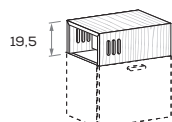

Elemento JACK

JACK unit

Elemento JACK a terra

Floorstanding JACK unit

misure L x H x P cm
dimensions W x H x D cm

45 x 21,2/39,5 x 48,2 cm

Elemento JACK in appoggio

JACK unit sitting on top

misure L x H x P cm
dimensions W x H x D cm

45 x 19,5/37,8 x 48,2 cm