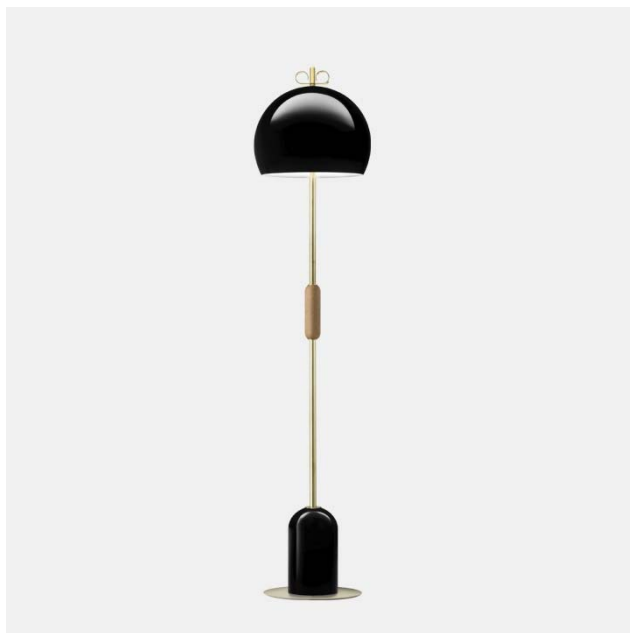

BON TON – N7A3AO CRISTINA CELESTINO

All'interno di questo scenario progettuale forme semplici e materiali diversi vengono sovrapposti a disegnare lampade intese come pezzi di gioielleria sospesi. I volumi elementari sovrapposti lungo il cavo creano micro architetture in foggia di pendenti. La composizione si chiude all'estremità con un ricciolo in rame a farfalla, chiara allusione al riferimento progettuale.

These lamps are designed in simple forms and with different materials that shape them into dangling pieces of jewelry. The basic parts along the cord create mini pendant shapes. To recall the initial design, the composition is then closed at the end with a copper butterfly swirl.

Tipologia: TAVOLO

Type: TABLE LIGHT

Ambiente / Environment
INDOOR

Materiale: ALLUMINIO VERNICIATO
Material: PAINTED ALUMINIUM

Finitura / Colore: OTTONE - NERO
Finishing / Color: BRASS - BLACK

Fonte luminosa – Lighting Souce:
3xMAX 30W E14