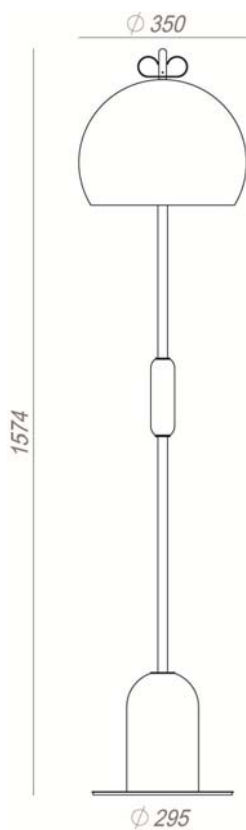

BON TON – N7A3AO CRISTINA CELESTINO

All'interno di questo scenario progettuale forme semplici e materiali diversi vengono sovrapposti a disegnare lampade intese come pezzi di gioielleria sospesi. I volumi elementari sovrapposti lungo il cavo creano micro architetture in foggia di pendenti. La composizione si chiude all'estremità con un ricciolo in rame a farfalla, chiara allusione al riferimento progettuale.

These lamps are designed in simple forms and with different materials that shape them into dangling pieces of jewelry. The basic parts along the cord create mini pendant shapes. To recall the initial design, the composition is then closed at the end with a copper butterfly swirl.

Tipologia: TAVOLO

Type: TABLE LIGHT

Ambiente / Environment
INDOOR

Materiale: ALLUMINIO VERNICIATO
Material: PAINTED ALUMINIUM

Finitura / Colore: OTTONE - NERO
Finishing / Color: BRASS - BLACK

Fonte luminosa – Lighting Souce:
3xMAX 30W E14