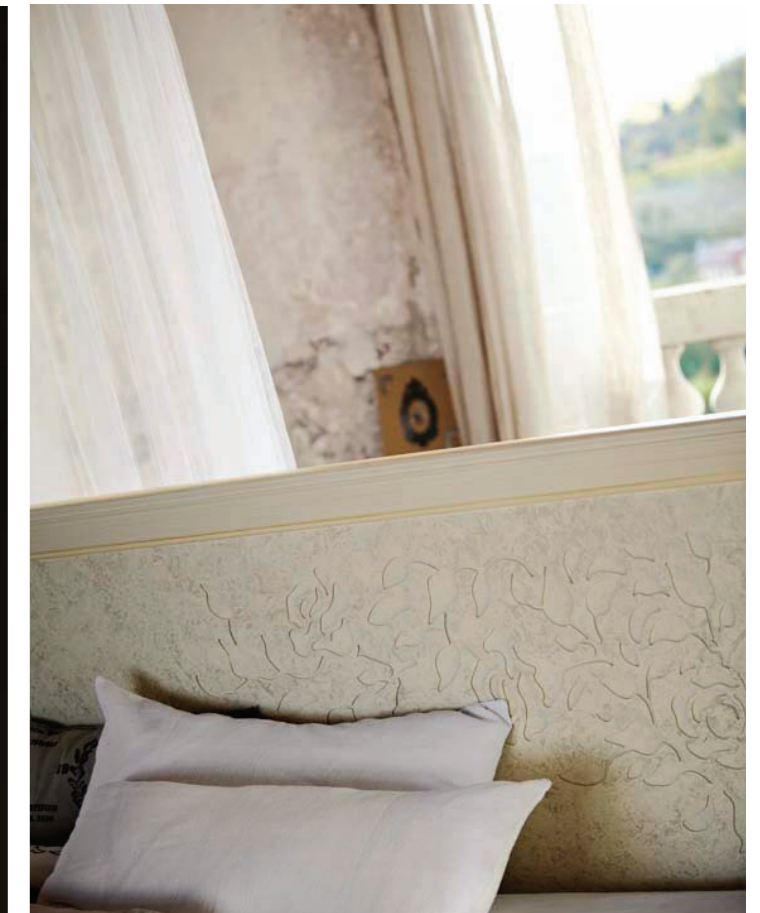

Un letto dalla forte caratterizzazione estetica per uno spazio notte unico ed esclusivo. L'avvolgente forma del giroletto si conclude nelle sinuose linee del motivo decorativo ad intaglio, di chiara ispirazione romantica.

A bed with a striking look that makes for a unique, exclusive decor. The embracing shape of the ring, is topped off by the elegant curves of the carved decoration a clearly romantic touch that marks the head.