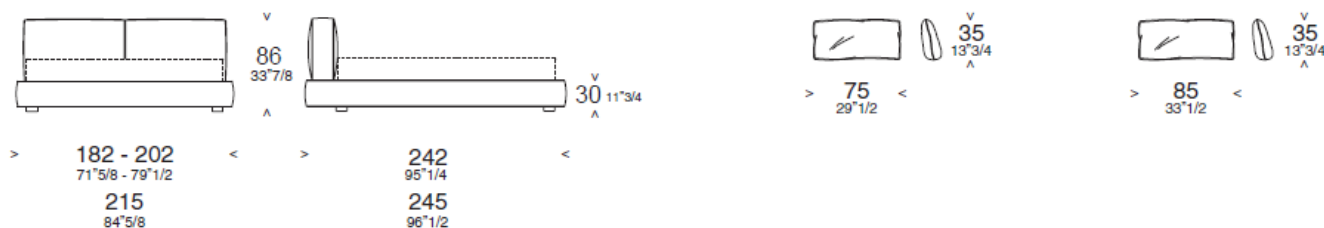

Articolo: LETTO

Letto dall'aspetto morbido, sia tattile che visivo, conferito da un'imbottitura soffice in vera piuma che ricopre rispettivamente la testiera ed il giroletto.

CARATTERISTICHE TECNICHE

La struttura portante è realizzata in legno di pioppo e faggio, su cui appoggia il sistema di reti a doghe. L'imbottitura della testata e del sommier è in poliuretano a densità differenziata, la testata è ricoperta da piuma di primissima qualità, sterilizzata, sanificata e igienizzata antiallergica. Il rivestimento è sfoderabile in tessuto e fisso in pelle.

Disponibile nelle seguenti misure di materassi: 160/180x200 e 193x203 cm.

Rete e materasso sono venduti separatamente.

DIMENSIONI

LETTO IMBOTTITO

DIMENSIONI LETTO

- Standard size 182X242
- Standard size 202X242
- King size 215X245

DIMENSIONI MATERASSO

- 160X200
- 180X200
- 193X203

COPPIA CUSCINI SCHIENALE

- Coppia di cuscini per 182x242 cm
- Coppia di cuscini per 200x242 e 215x245 cm

DIMENSIONI

- 75X35
- 85X35

FINITURE:

Home Collection - Tessuti Cat. F, G, H, L, M, Ecopelle, Pelle, Pelle Extra, Pelle Super

Disponibile nelle seguenti misure di materassi: 160/180x200 e 193x203 cm.

Il materasso viene venduto separatamente.

DIMENSIONI

LETTO IMBOTTITO

DIMENSIONI LETTO

Standard size 182X242

Standard size 202X242

DIMENSIONI MATERASSO