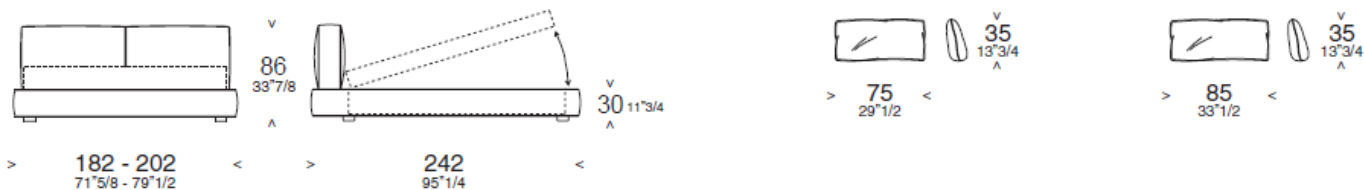

Disponibile nelle seguenti misure di materassi: 160/180x200 e 193x203 cm.

Rete e materasso sono venduti separatamente.

DIMENSIONI

LETTO IMBOTTITO

DIMENSIONI LETTO

- Standard size 182X242
- Standard size 202X242
- King size 215X245

DIMENSIONI MATERASSO

- 160X200
- 180X200
- 193X203

COPPIA CUSCINI SCHIENALE

- Coppia di cuscini per 182x242 cm
- Coppia di cuscini per 200x242 e 215x245 cm

DIMENSIONI

- 75X35
- 85X35

FINITURE:

Home Collection - Tessuti Cat. F, G, H, L, M, Ecopelle, Pelle, Pelle Extra, Pelle Super

Articolo: LETTO CON CONTENITORE

Letto dall'aspetto morbido, sia tattile che visivo, conferito da un'imbottitura soffice in vera piuma che ricopre rispettivamente la testiera ed il giroletto.

CARATTERISTICHE TECNICHE

Disponibile nelle seguenti misure di materassi: 160/180x200 e 193x203 cm.

Il materasso viene venduto separatamente.

DIMENSIONI

LETTO IMBOTTITO

DIMENSIONI LETTO

Standard size 182X242

Standard size 202X242

DIMENSIONI MATERASSO