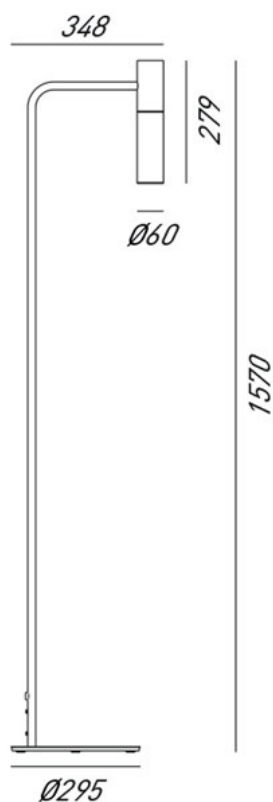

Tipologia: TERRA
Type: FLOOR LIGHT

Ambiente / Environment
INDOOR

Materiale: OTTONE NATURALE
Material: NATURAL BRASS

Finitura / Colore: OTTONE NATURALE
Finishing / Color: NATURAL BRASS

Fonte luminosa – Lighting Souce:
G9 1XMAX 25W

Voltaggio – Voltage
240V

Classe Energetica – Energetic Class
A++/E

PROTEZIONE IP – IP PROTECTION
IP20

PESO – WEIGHT
2Kg

Lampadina non inclusa
Light bulb not included