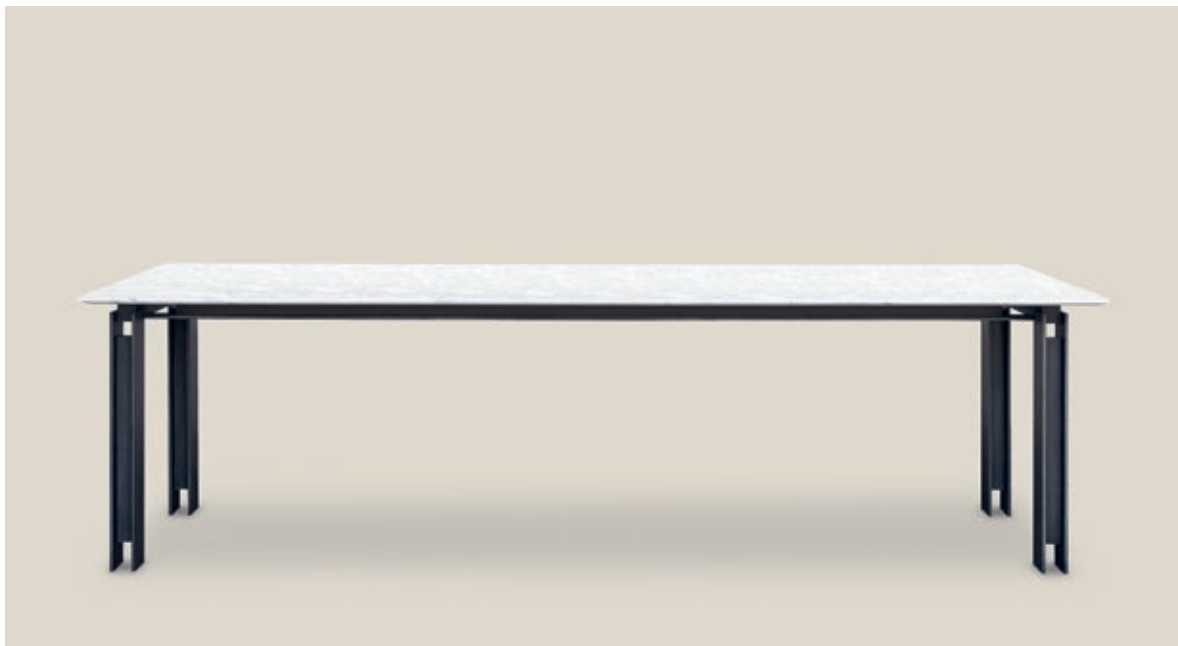

Bridge, table :

01. Bridge Table

H74 W210 D100
H74 W240 D100
H74 W270 D110
H74 W300 D110