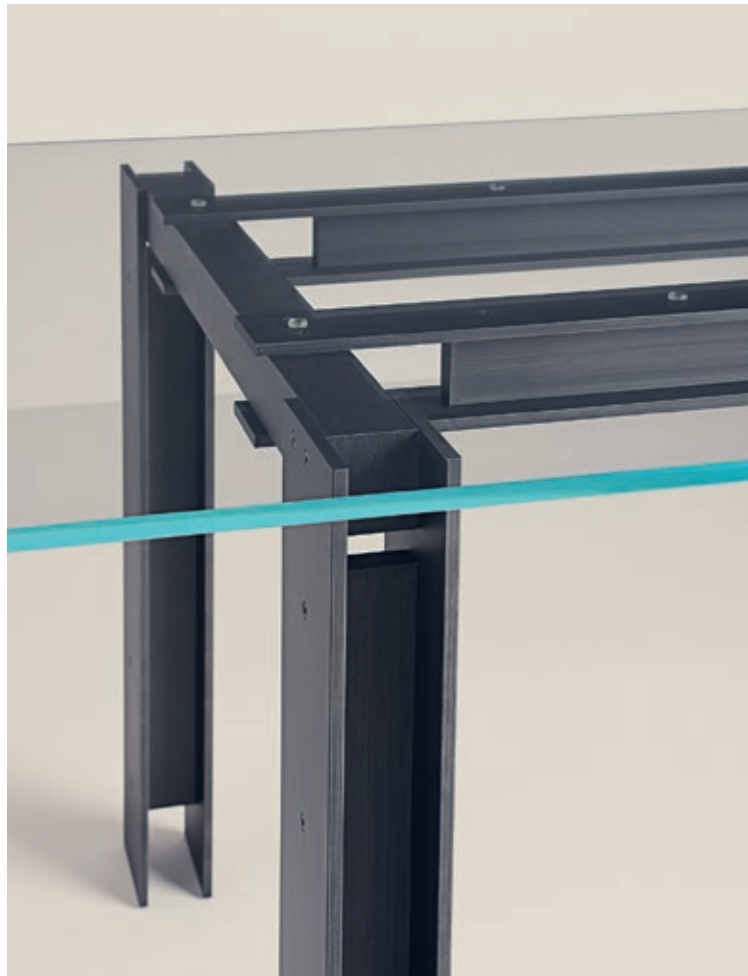

Design: Mist—o

→ Tavolo con base in alluminio, piano in vetro temperato extrachiario o in marmo.

→ Aluminum table with top in extra-clear tempered glass or marble.