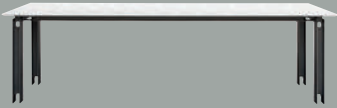

Atelier 140 FG 468.50  
H74 W140 D140

Atelier 240 FG 468.00  
H74 W240 D100  
Atelier 300 FG 468.01  
H74 W300 D100

Bak Table FG 442.00  
H72 W210 D90

Bridge 210 FG 453.01 | H 74  
W210 D100 | Bridge 240  
FG 453.00 | H 74 W240 D100  
Bridge 270 FG 453.02 | H 74  
W270 D110 | Bridge 300  
FG 453.03 | H 74 W300 D110