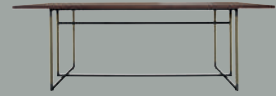

Atelier 140 FG 468.50  
H74 W140 D140

Atelier 240 FG 468.00  
H74 W240 D100  
Atelier 300 FG 468.01  
H74 W300 D100

Bak Table FG 442.00  
H72 W210 D90

Bridge 210 FG 453.01 | H 74  
W210 D100 | Bridge 240  
FG 453.00 | H 74 W240 D100  
Bridge 270 FG 453.02 | H 74  
W270 D110 | Bridge 300  
FG 453.03 | H 74 W300 D110