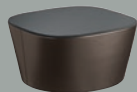

Tam Tam CT
FG 459.03
H31 W58 D58