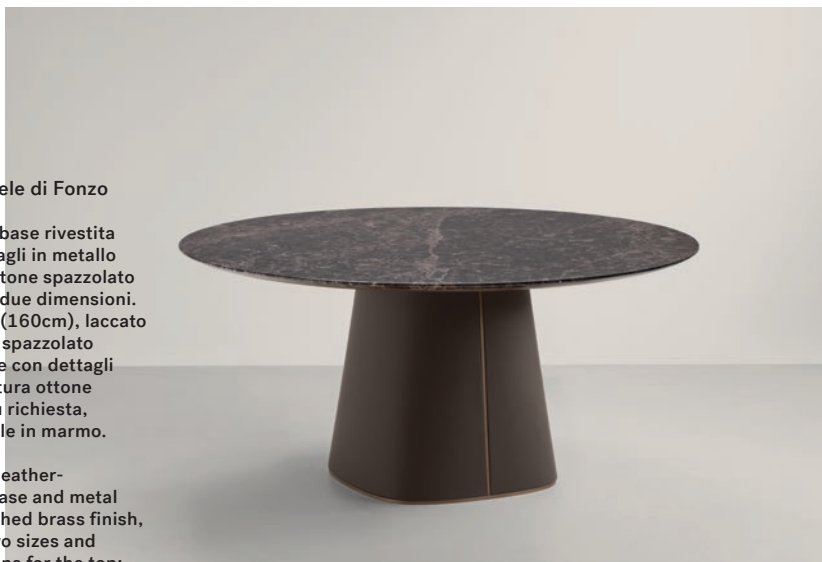

Résumé, Collection in brief.

Design: Michele di Fonzo

→ Tavolo con base rivestita in pelle e dettagli in metallo con finitura ottone spazzolato disponibile in due dimensioni. Top in marmo (160cm), laccato effetto ottone spazzolato oppure in pelle con dettagli in metallo finitura ottone spazzolato. Su richiesta, vassoio girevole in marmo.

→ Table with leather-upholstered base and metal details in brushed brass finish, available in two sizes and with two options for the top: marble (160 cm), lacquered with brushed brass effect or leather with brushed brass details. Lazy Susanne in marble available upon request.

→ Artù 160 / FG 494.00