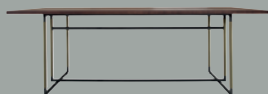

Atelier 140 FG 468.50
H74 W140 D140

Atelier 240 FG 468.00
H74 W240 D100
Atelier 300 FG 468.01
H74 W300 D100

Bak Table FG 442.00
H72 W210 D90

Bridge 210 FG 453.01 | H 74
W210 D100 | Bridge 240
FG 453.00 | H 74 W240 D100
Bridge 270 FG 453.02 | H 74
W270 D110 | Bridge 300
FG 453.03 | H 74 W300 D110