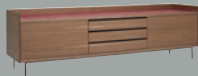

Privé B
FG 478.00
H65 W220 D48