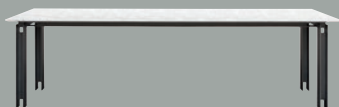

Atelier 140 FG 468.50
H74 W140 D140

Atelier 240 FG 468.00
H74 W240 D100
Atelier 300 FG 468.01
H74 W300 D100

Bak Table FG 442.00
H72 W210 D90

Bridge 210 FG 453.01 | H 74
W210 D100 | Bridge 240
FG 453.00 | H 74 W240 D100
Bridge 270 FG 453.02 | H 74
W270 D110 | Bridge 300
FG 453.03 | H 74 W300 D110