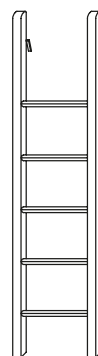

Divano con ruote/  
Sofa bed on castors

Castello basso con 2 scrittoi  
estraibili e 2 cassetti/Mid-sleeper  
with 2 pull-out desks and 2 drawer  
boxes

Castello basso con ruote/  
Mid-sleeper on castors

## BOMBO

Proteggino per letto/Guard for beds

## SCALETTA

Scaletta con tre cassettoni/Ladder with 3 drawers

## TRATTO

Scaletta in metallo/Metal ladder