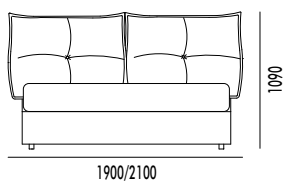

Rain

Tipologie **RING/Bed RING**

H31
H31 (contenitore/
storage box)

Tipologie **RIVESTIMENTI/Bed COVERING**

TESSUTI/TEXTILE

Maracaibo
Joint
Flash
Shock
Exclusive