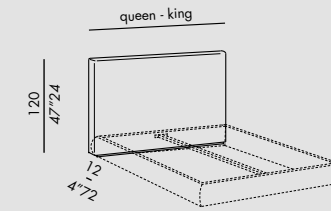

finiture / finishes

plain

quilt

stripe

diamond

capitonné

HEAD HIGH 160 - 180 - 200 - 220

esempio di composizione / sketch of configuration