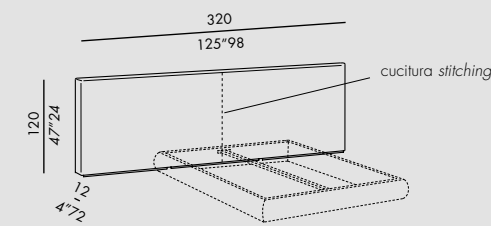

finiture / finishes

plain

quilt

stripe

diamond

capitonné

HEAD LOW US

esempio di composizione / sketch of configuration