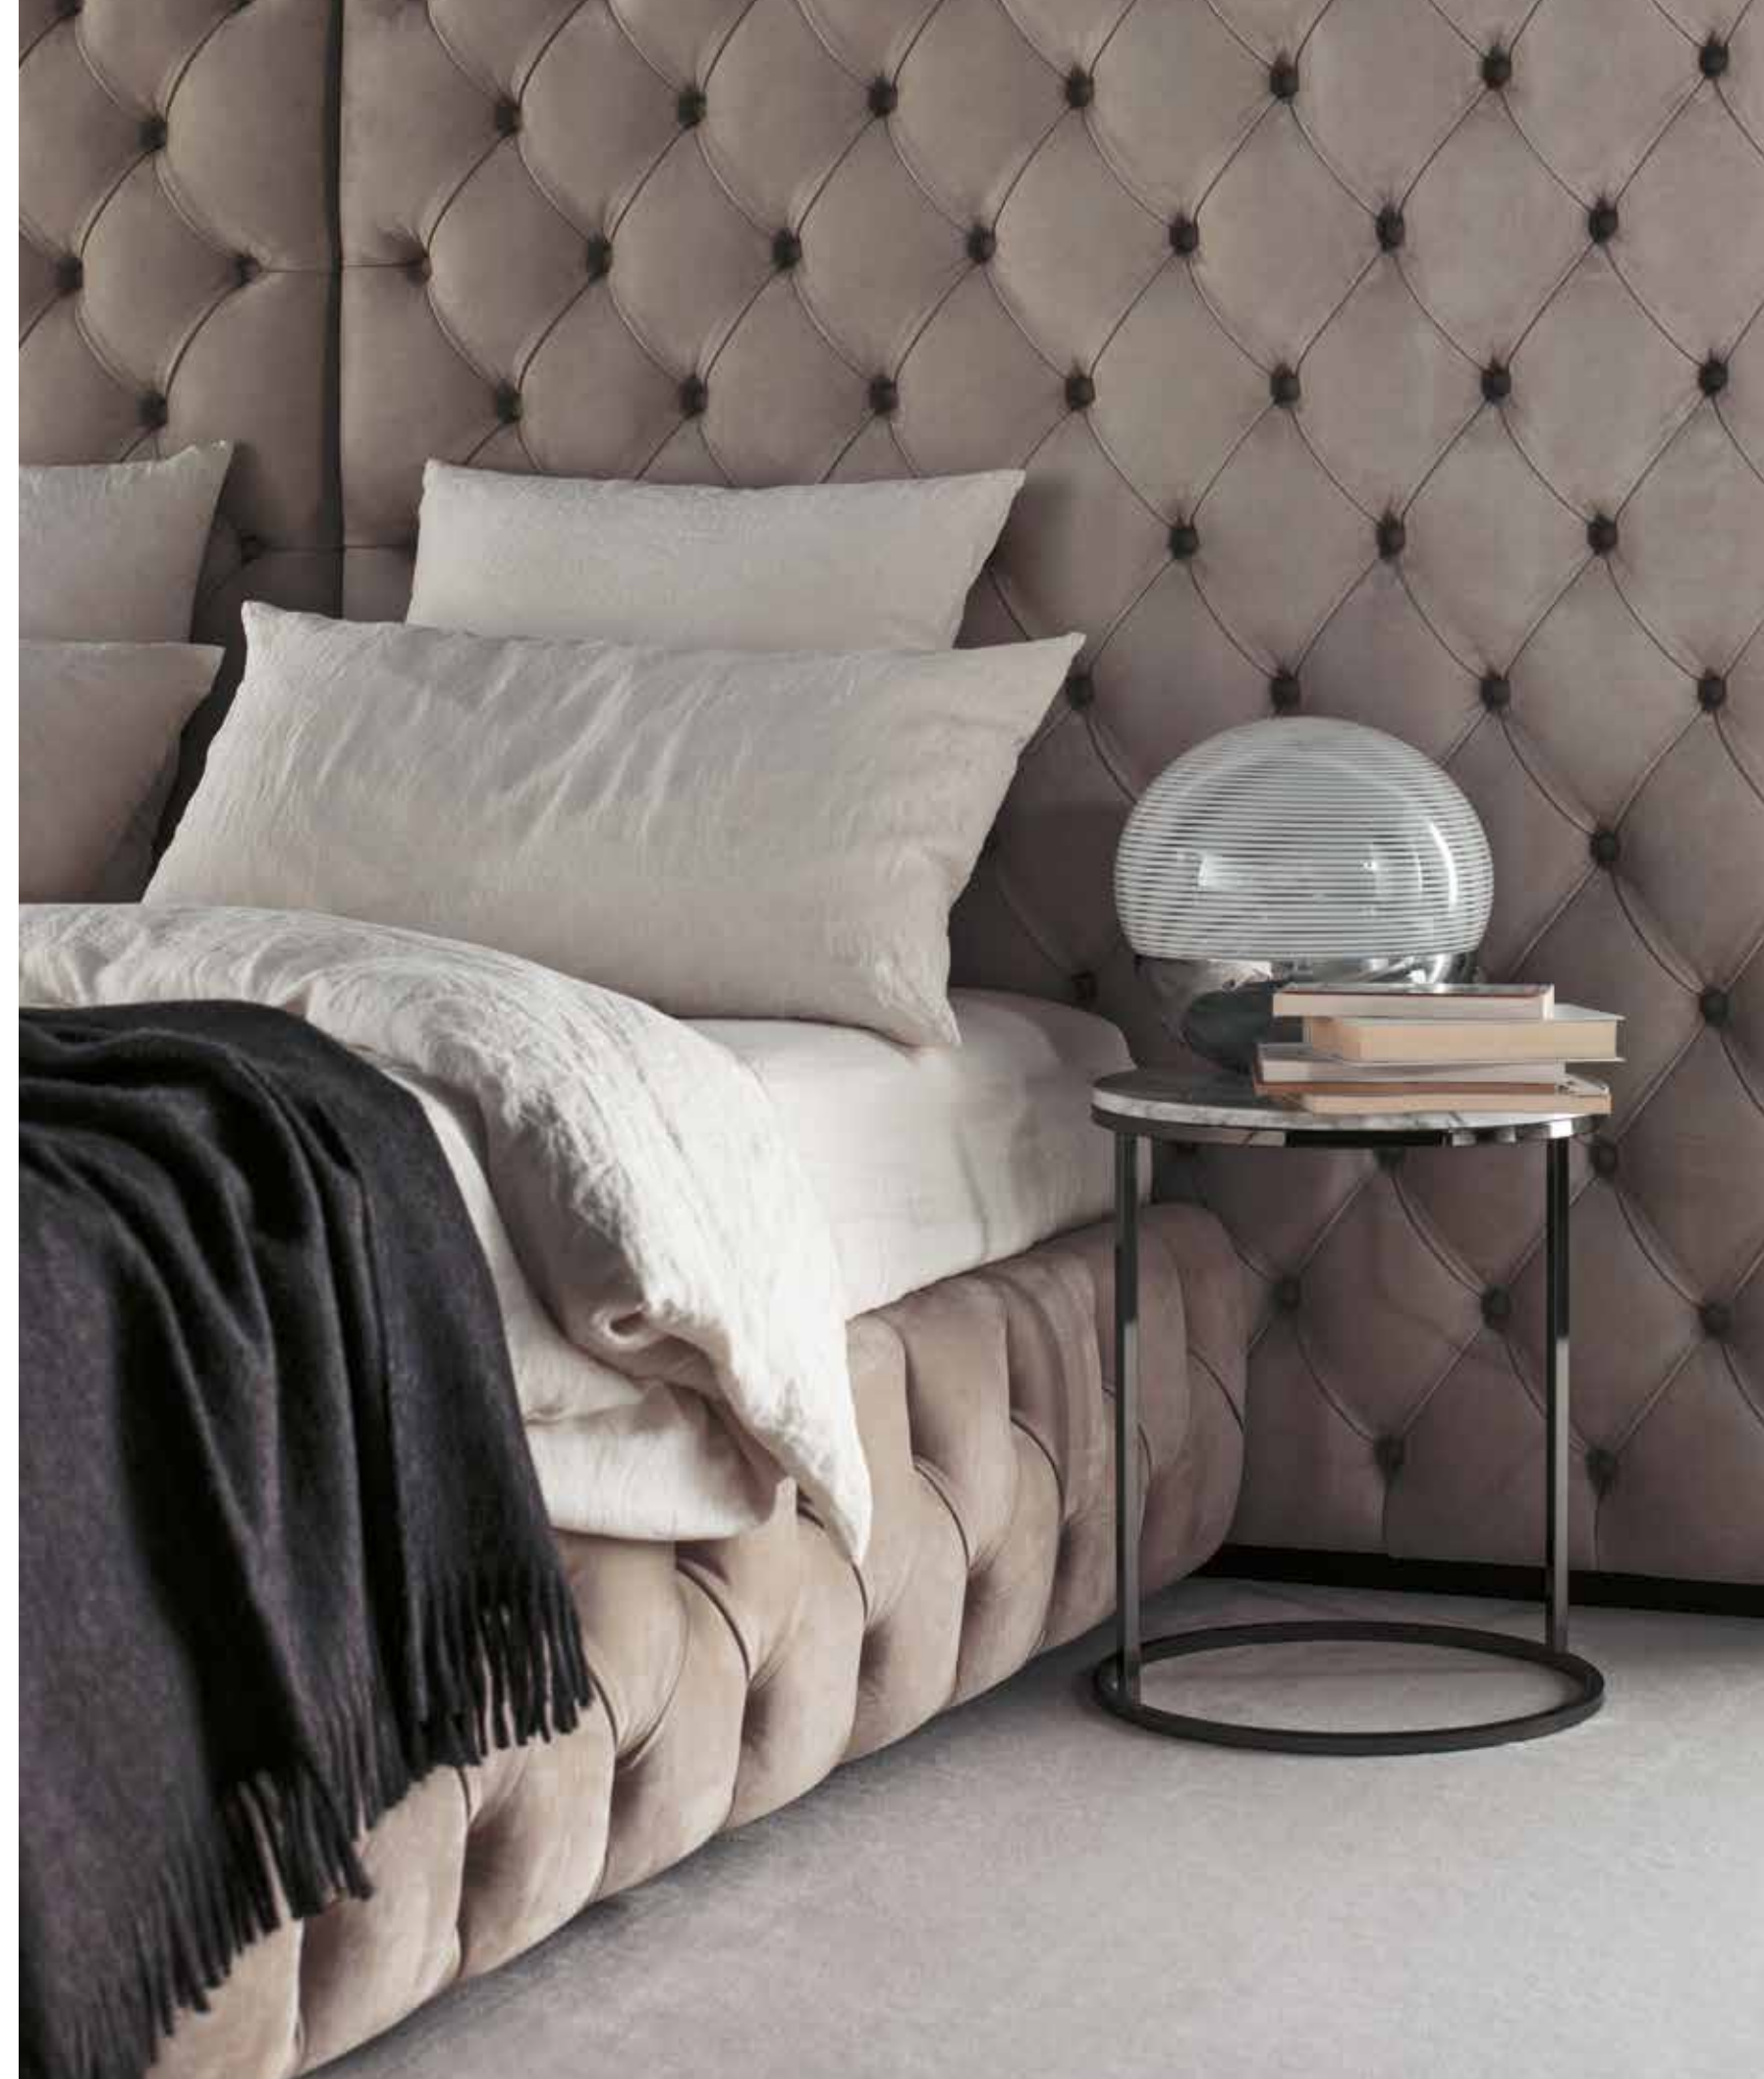

TUYO

design Andrea Parisio

La prima collezione Editions firmata Meridiani ha come soggetto il letto e come nome Tuyo: tuo. La vocazione è chiara, è un elogio alla personalità. In generale, la personalità di una progettualità complessiva, globale ma anche e soprattutto elogio della personalità che si esprime in ogni particolare. Anche il più piccolo elemento, anche quello più nascosto è sottoposto a cura appassionata, non è mai un dettaglio, non è mai una piccolezza. Chi sceglie Tuyo è come se avesse guidato di persona prima le mani del designer e poi quelle degli artigiani. Dettando le dimensioni, i materiali, accarezzando e scegliendo un tessuto. Con Tuyo "su misura" non è più solo un modo di dire ma anche di fare. Quindi di essere, ancora prima che di avere.

Meridiani's first Editions collection revolves around the bed and is called Tuyo: yours. The calling is clear: Tuyo is a tribute to character. The character of the general design but also and especially the character revealed in each single detail. Even the tiniest or most secreted element is handled with passionate care: nothing is "just" a detail or something to look over. Choosing Tuyo is like guiding the hands of the designer and the artisan to dictate size and materials; to be with them when feeling and picking a texture. With Tuyo "tailor-made" is more than a saying: it's a way to make things. A way to be and then a way to have.