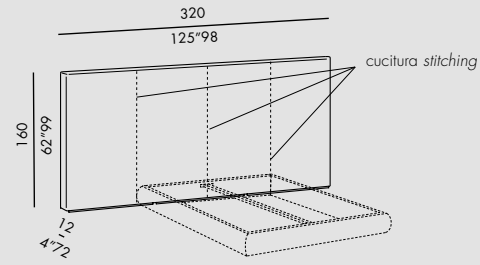

TUYO

HEAD HIGH 320

esempio di composizione /sketch of configuration