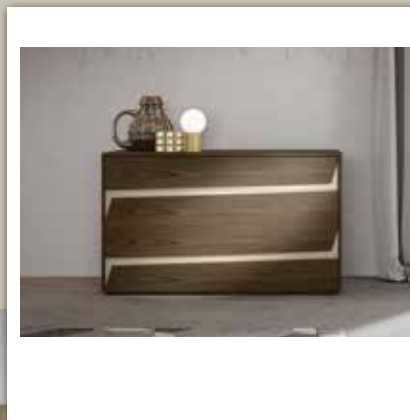

Sequenza DI CUSCINI quadrati sulla testiera

PIVOT - DIAGONAL

Letto: Pivot in econabuk col. 42, 02, 04
Contenitori: Diagonal frassino ossidato brown e laccato corda 442

*Bed: Pivot in econabuk col. 42, 02, 04
Storage units: Diagonal ash oxidized brown and lacquer corda 442*