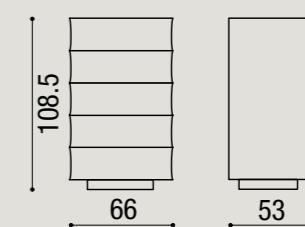

Settimanale | Narrow chest of drawers