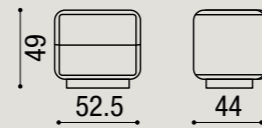

Comodini | Bedside units

Comò | Chest of drawers

Settimanale | Narrow chest of drawers

Oliver

frassino tinto / frassino laccato poro aperto
stained ash / open pore lacquered ash

Comodini | Bedside units

Comò | Chest of drawers

Settimanale | Narrow chest of drawers

CONTENITORI | Storage units

Ruben design by Michele Marcon

Modello depositato | Registered model
frassino tinto / frassino laccato poro aperto / laccato opaco / laccato lucido
stained ash / open pore lacquered ash / matte lacquered / glossy lacquered
piano: marmo | top: marble