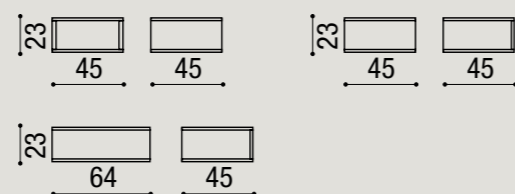

Comodini | Bedside units

Comò | Chest of drawers

Settimanale | Narrow chest of drawers

Elementi pensili | Wall units

CONTENITORI | Storage units

Forest con piedini

rovere naturale / laccato poro aperto
natural oak / open pore lacquered