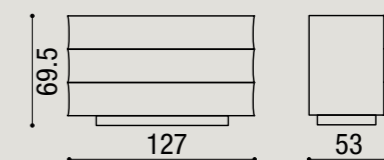

Comò | Chest of drawers