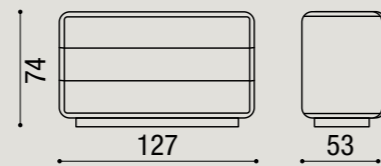

Comodini | Bedside units

Comò | Chest of drawers

Settimanale | Narrow chest of drawers

Oliver

frassino tinto / frassino laccato poro aperto
stained ash / open pore lacquered ash

Comodini | Bedside units

Comò | Chest of drawers

Settimanale | Narrow chest of drawers

CONTENITORI | Storage units

Ruben design by Michele Marcon

Modello depositato | Registered model
frassino tinto / frassino laccato poro aperto / laccato opaco / laccato lucido
stained ash / open pore lacquered ash / matte lacquered / glossy lacquered
piano: marmo | top: marble