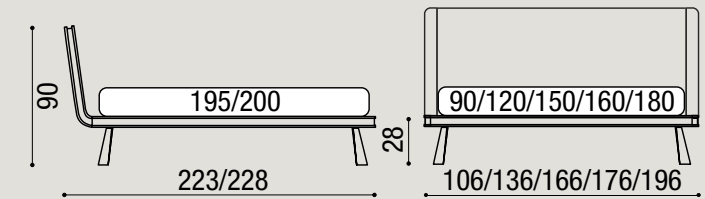

Letto Dedalo | Dedalo bed | design by Michele Marcon

frassino tinto / frassino laccato poro aperto / laccato opaco / laccato lucido
stained ash / open pore lacquered ash / matte lacquered / glossy lacquered