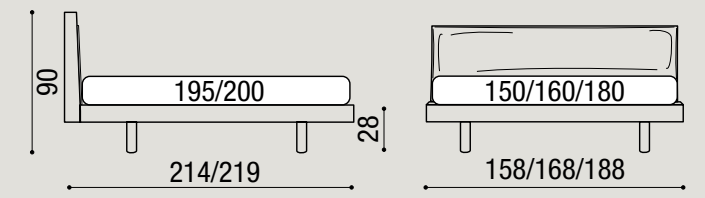

Letto Cronos Soft | Cronos Soft bed | design by Michele Marcon

testiera: lino Linara / velluto Sweet / simipelle Vintage
frassino tinto / frassino laccato poro aperto
headboard: Linara linen, Sweet velvet, Vintage imitation leather
stained ash / open pore lacquered ash