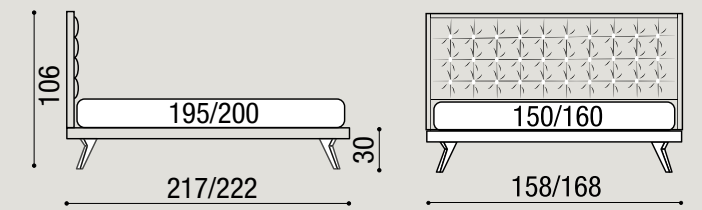

Letto Park | Park bed

testiera: similpelle vintage
rovere naturale / laccato poro aperto
headboard: Vintage imitation leather
natural oak / open pore lacquered