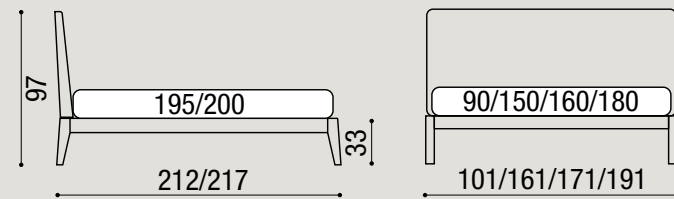

LETTI | Beds

Letto Bic | Bic bed

frassino tinto / frassino laccato poro aperto
stained ash / open pore lacquered ash

Letto Bic con coppia cuscini con bretelle | Bic bed with cushions

cuscini: lino Linara / velluto Sweet / simipelle Vintage
frassino tinto / frassino laccato poro aperto
cushions: Linara linen, Sweet velvet, Vintage imitation leather
stained ash / open pore lacquered ash