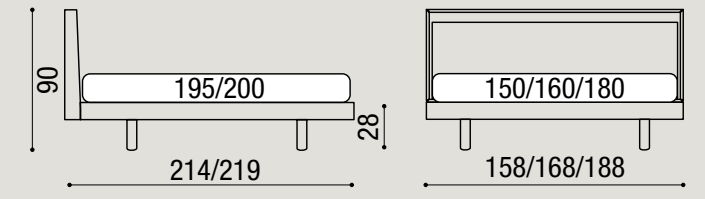

LETTI | Beds

Letto Cronos | Cronos bed | design by Michele Marcon

frassino tinto / frassino laccato poro aperto
stained ash / open pore lacquered ash