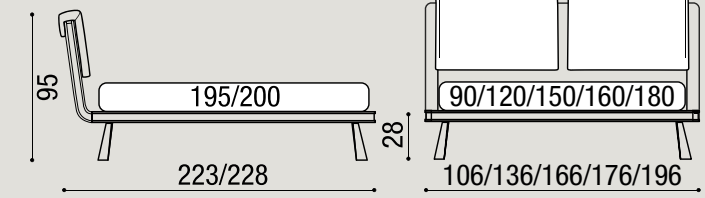

Letto Dedalo con cuscini | Dedalo bed with cushions design by Michele Marcon

cuscini: lino Linara / velluto Sweet / simipelle Vintage
frassino tinto / frassino laccato poro aperto / laccato opaco / laccato lucido
cushions: Linara linen, Sweet velvet, Vintage imitation leather
stained ash / open pore lacquered ash / matte lacquered / glossy lacquered