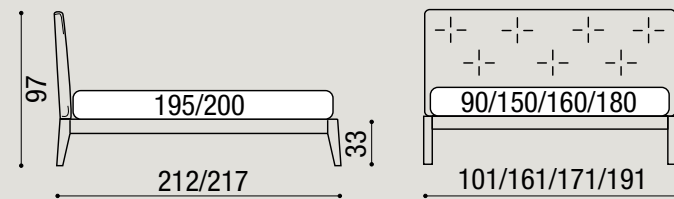

LETTI | Beds

Letto Bic | Bic bed

frassino tinto / frassino laccato poro aperto
stained ash / open pore lacquered ash

Letto Bic con coppia cuscini con bretelle | Bic bed with cushions

cuscini: lino Linara / velluto Sweet / simipelle Vintage
frassino tinto / frassino laccato poro aperto
cushions: Linara linen, Sweet velvet, Vintage imitation leather
stained ash / open pore lacquered ash