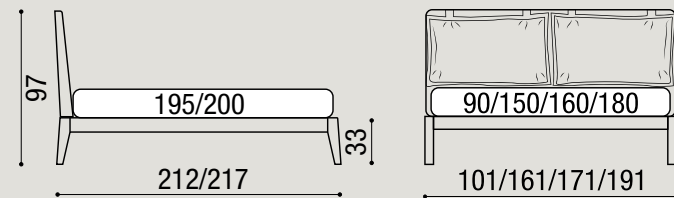

LETTI | Beds

Letto Bic | Bic bed

frassino tinto / frassino laccato poro aperto
stained ash / open pore lacquered ash

Letto Bic con coppia cuscini con bretelle | Bic bed with cushions

cuscini: lino Linara / velluto Sweet / simipelle Vintage
frassino tinto / frassino laccato poro aperto
cushions: Linara linen, Sweet velvet, Vintage imitation leather
stained ash / open pore lacquered ash