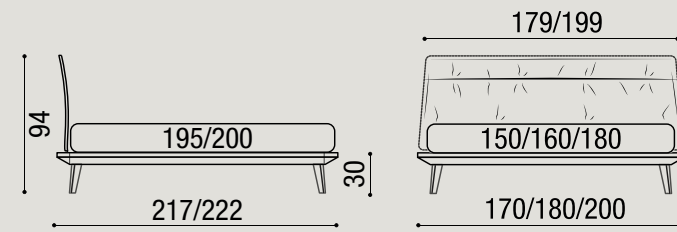

LETTI | Beds

Letto Volo con rivestimento | Volo bed with fabric

testiera con rivestimento amovibile: lino Linara
frassino tinto / frassino laccato poro aperto / laccato opaco
headboard with detachable fabric cover: Linara linen
stained ash / open pore lacquered ash / matte lacquered