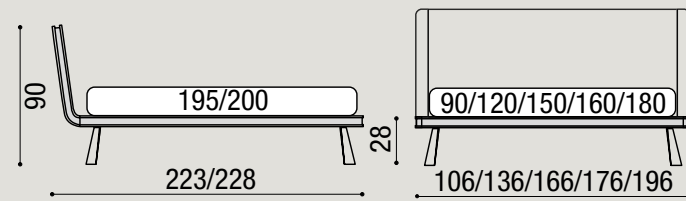

LETTI | Beds

Letto Dedalo Belt | Dedalo Belt Bed | design by Michele Marcon

cintura perimetrale: similpelle Vintage
frassino tinto / frassino laccato poro aperto / laccato opaco / laccato lucido
belt: Vintage imitation leather
stained ash / open pore lacquered ash / matte lacquered / glossy lacquered