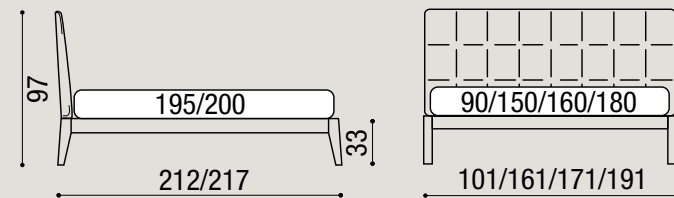

Letto Bic Capitonné | Bic Capitonné bed

testiera: simipelle Vintage
frassino tinto / frassino laccato poro aperto
headboard: Vintage imitation leather
stained ash / open pore lacquered ash