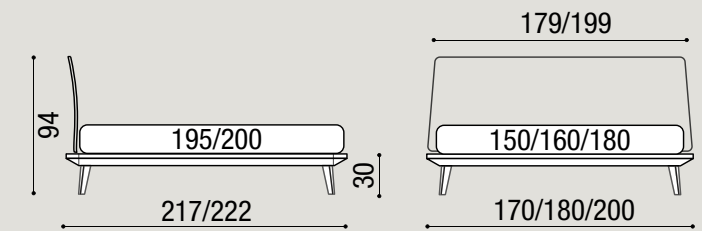

Letto Volo | Volo bed

frassino tinto / frassino laccato poro aperto / laccato opaco
stained ash / open pore lacquered ash / matte lacquered