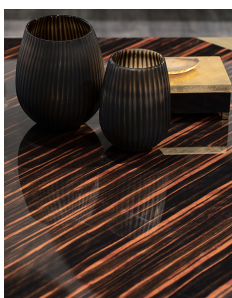

TAVOLI BASSI E SERVITORI

Quadro

Design di Boatto Martino Studio

Struttura in essenza. Portaoggetti e
dettagli in metallo. N. 2 cassetti push
pull.

Larghezza: 140 cm **Profondità:** 140 cm

Altezza: 38 cm **Volume:** 1,2 m³

Peso: 75 Kg

Personalizzazioni

Essenze

Metalli

Prodotti correlati

Jewel
.70

Jewel
.90

Kiron