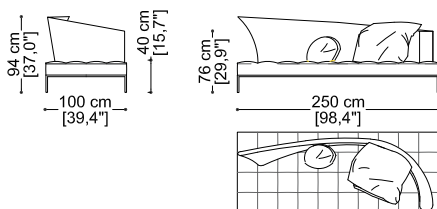

Sole Luna

erba

Divano 3 posti dx cm 225
Right sofa 3,5 seater 88,6

Divano 3 posti sx cm 225
Left sofa 3,5 seater 88,6

Divano 3,5 posti dx cm 250
Right sofa 3,5 seater 98,4

Divano 3,5 posti sx cm 250
Left sofa 3,5 seater 98,4

Divano 4 posti dx cm 275
Right sofa 4 seater 108,3

Divano 4 posti sx cm 275
Left sofa 4 seater 108,3

Cuscino a saponetta cm 77 x 77
Loose cushion 30,3" x30,3"

Cuscino a saponetta cm 77 x 77
Loose cushion 30,3" x30,3"

Cuscino tondo Ø cm 50
Round cushion Ø 9,7"

Cuscino tondo Ø cm 50
Round cushion Ø 9,7"