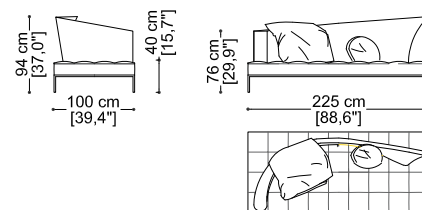

Sole Luna

erba

Divano 3 posti dx cm 225
Right sofa 3,5 seater 88,6

Divano 3 posti sx cm 225
Left sofa 3,5 seater 88,6

Divano 3,5 posti dx cm 250
Right sofa 3,5 seater 98,4

Divano 3,5 posti sx cm 250
Left sofa 3,5 seater 98,4

Divano 4 posti dx cm 275
Right sofa 4 seater 108,3

Divano 4 posti sx cm 275
Left sofa 4 seater 108,3

Cuscino a saponetta cm 77 x 77
Loose cushion 30,3" x30,3"

Cuscino a saponetta cm 77 x 77
Loose cushion 30,3" x30,3"

Cuscino tondo Ø cm 50
Round cushion Ø 9,7"

Cuscino tondo Ø cm 50
Round cushion Ø 9,7"