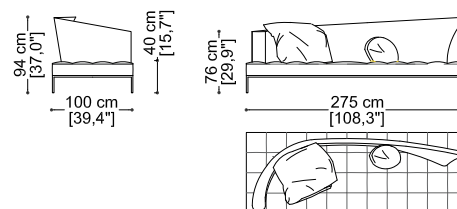

Sole Luna

erba

Divano 3 posti dx cm 225
Right sofa 3,5 seater 88,6

Divano 3 posti sx cm 225
Left sofa 3,5 seater 88,6

Divano 3,5 posti dx cm 250
Right sofa 3,5 seater 98,4

Divano 3,5 posti sx cm 250
Left sofa 3,5 seater 98,4

Divano 4 posti dx cm 275
Right sofa 4 seater 108,3

Divano 4 posti sx cm 275
Left sofa 4 seater 108,3

Cuscino a saponetta cm 77 x 77
Loose cushion 30,3" x30,3"

Cuscino a saponetta cm 77 x 77
Loose cushion 30,3" x30,3"

Cuscino tondo Ø cm 50
Round cushion Ø 9,7"

Cuscino tondo Ø cm 50
Round cushion Ø 9,7"