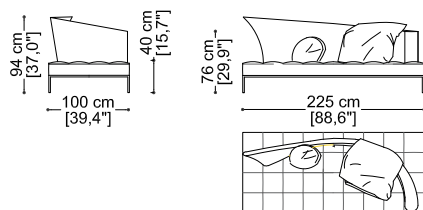

Sole Luna

erba

Divano 3 posti dx cm 225
Right sofa 3,5 seater 88,6

Divano 3 posti sx cm 225
Left sofa 3,5 seater 88,6

Divano 3,5 posti dx cm 250
Right sofa 3,5 seater 98,4

Divano 3,5 posti sx cm 250
Left sofa 3,5 seater 98,4

Divano 4 posti dx cm 275
Right sofa 4 seater 108,3

Divano 4 posti sx cm 275
Left sofa 4 seater 108,3

Cuscino a saponetta cm 77 x 77
Loose cushion 30,3" x30,3"

Cuscino a saponetta cm 77 x 77
Loose cushion 30,3" x30,3"

Cuscino tondo Ø cm 50
Round cushion Ø 9,7"

Cuscino tondo Ø cm 50
Round cushion Ø 9,7"