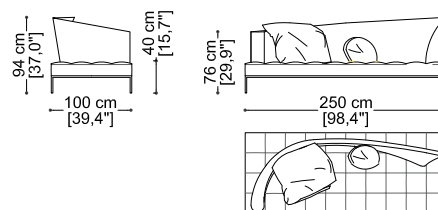

Sole Luna

erba

Divano 3 posti dx cm 225
Right sofa 3,5 seater 88,6

Divano 3 posti sx cm 225
Left sofa 3,5 seater 88,6

Divano 3,5 posti dx cm 250
Right sofa 3,5 seater 98,4

Divano 3,5 posti sx cm 250
Left sofa 3,5 seater 98,4

Divano 4 posti dx cm 275
Right sofa 4 seater 108,3

Divano 4 posti sx cm 275
Left sofa 4 seater 108,3

Cuscino a saponetta cm 77 x 77
Loose cushion 30,3" x30,3"

Cuscino a saponetta cm 77 x 77
Loose cushion 30,3" x30,3"

Cuscino tondo Ø cm 50
Round cushion Ø 9,7"

Cuscino tondo Ø cm 50
Round cushion Ø 9,7"