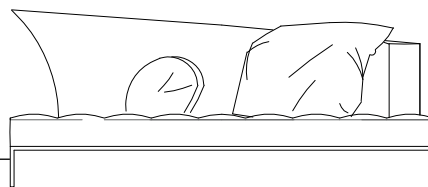

Sole Luna

erba

Divano 3 posti dx cm 225
Right sofa 3,5 seater 88,6

Divano 3 posti sx cm 225
Left sofa 3,5 seater 88,6

Divano 3,5 posti dx cm 250
Right sofa 3,5 seater 98,4

Divano 3,5 posti sx cm 250
Left sofa 3,5 seater 98,4

Divano 4 posti dx cm 275
Right sofa 4 seater 108,3

Divano 4 posti sx cm 275
Left sofa 4 seater 108,3

Cuscino a saponetta cm 77 x 77
Loose cushion 30,3" x30,3"

Cuscino a saponetta cm 77 x 77
Loose cushion 30,3" x30,3"

Cuscino tondo Ø cm 50
Round cushion Ø 9,7"

Cuscino tondo Ø cm 50
Round cushion Ø 9,7"