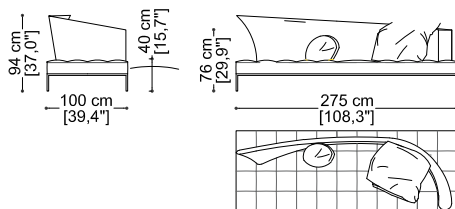

Sole Luna

erba

Divano 3 posti dx cm 225
Right sofa 3,5 seater 88,6

Divano 3 posti sx cm 225
Left sofa 3,5 seater 88,6

Divano 3,5 posti dx cm 250
Right sofa 3,5 seater 98,4

Divano 3,5 posti sx cm 250
Left sofa 3,5 seater 98,4

Divano 4 posti dx cm 275
Right sofa 4 seater 108,3

Divano 4 posti sx cm 275
Left sofa 4 seater 108,3

Cuscino a saponetta cm 77 x 77
Loose cushion 30,3" x30,3"

Cuscino a saponetta cm 77 x 77
Loose cushion 30,3" x30,3"

Cuscino tondo Ø cm 50
Round cushion Ø 9,7"

Cuscino tondo Ø cm 50
Round cushion Ø 9,7"