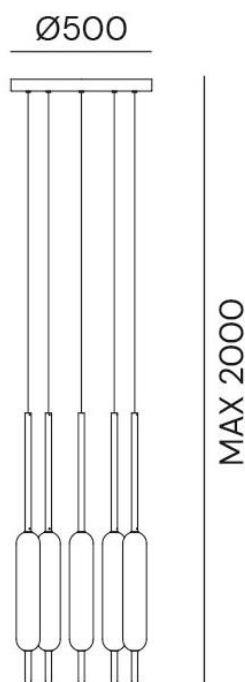

TYPHA – 285.03.ON CALVI BRAMBILLA

La forma del modulo luminoso è quella della Typha Latifolia, nome botanico della bellissima pianta acquatica a forma di spiga. Ogni gambo in ottone sboccia in una luce a LED racchiusa da un vetro tubolare. A seconda dell'effetto che si vuole ottenere e dello spazio da decorare è possibile scegliere tra sospensioni a una, tre o sei luci il modello a parete o la piantana a tre luci.

The shape of the light module is inspired by the Typha latifolia, the botanical name of this beautiful spiky water plant. Each brass stem blooms in a LED light enclosed by tubular glass. Depending on the desired effect and the space to decorate, it is possible to choose from pendant lamps with one, three or six lights, the wall lamp or the floor lamp with three lights.

Fonte luminosa – Lighting Source:

LED 78W LED 2700K - 9720lm - CRI >80

Voltaggio – Voltage

240V

Classe Energetica – Energetic Class

A++/A

PROTEZIONE IP – IP PROTECTION

IP20

PESO – WEIGHT

15Kg

Dimmer taglio di fase TRIAC-IGBT/PUSH

Dimmer phase-cut TRIAC-IGBT/PUSH