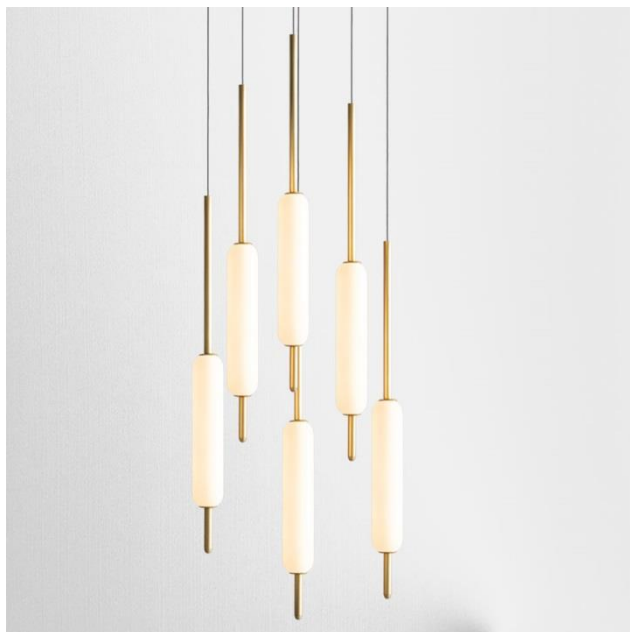

TYPHA – 285.03.ON CALVI BRAMBILLA

La forma del modulo luminoso è quella della Typha Latifolia, nome botanico della bellissima pianta acquatica a forma di spiga. Ogni gambo in ottone sboccia in una luce a LED racchiusa da un vetro tubolare. A seconda dell'effetto che si vuole ottenere e dello spazio da decorare è possibile scegliere tra sospensioni a una, tre o sei luci il modello a parete o la piantana a tre luci.

The shape of the light module is inspired by the Typha latifolia, the botanical name of this beautiful spiky water plant. Each brass stem blooms in a LED light enclosed by tubular glass. Depending on the desired effect and the space to decorate, it is possible to choose from pendant lamps with one, three or six lights, the wall lamp or the floor lamp with three lights.

Tipologia: SOSPENSIONE

Type: PENDANT LIGHT

Ambiente / Environment

INDOOR

Materiale: OTTONE - VETRO

Material: BRASS - GLASS

Finitura / Colore: OTTONE NATURALE

Finishing / Color: NATURAL BRASS