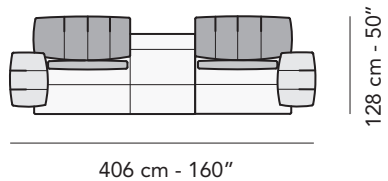

COMPOSIZIONI CONSIGLIATE

3232 + 1201