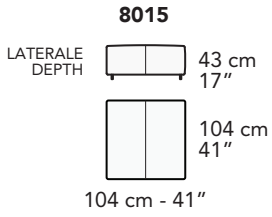

218 cm - 86"

**A**

**1203**

116 cm - 46"

**1202**

160 cm - 63"

**1201**

160 cm - 63"

**3202**

274 cm - 108"

**3201**

274 cm - 108"

**5202**

194 cm - 76"

160 cm - 63"

**5201**

**1001**

132 cm - 52"

**3002**

218 cm - 86"

**3001**

218 cm - 86"

**5002**

194 cm - 76"

132 cm - 52"

**5001**

194 cm - 76"

132 cm - 52"

tutti gli elementi del gruppo B hanno lo stesso modulo di seduta - all items in group B have the same seat width

Scala 1:100    Ratio 1 to 100

Legenda / Legend