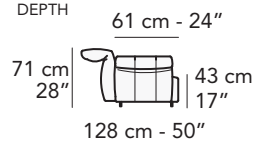

# B016 - BRERA

FRONTALE  
FRONT

LATERALE  
DEPTH

21 cm - 8"

21 cm - 8"

**3200**

319 cm - 126"

**3000**

263 cm - 104"

**3232**

246 cm - 97"

**3231**

246 cm - 97"

**3022**

218 cm - 86"

**3021**

218 cm - 86"

**A**

**1203**

116 cm - 46"

**1202**

160 cm - 63"

**1201**

160 cm - 63"

**3202**

274 cm - 108"

**3201**

274 cm - 108"

**5202**

194 cm - 76"

160 cm - 63"

**5201**