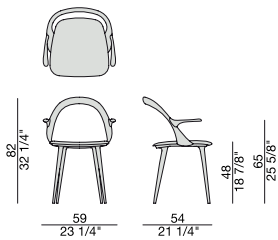

ESTER WITH ARMS

Design S. Bigi

SEDIA | CHAIR

2013

Sedia con braccioli con struttura in massello di noce canaletta o frassino e rivestimento nei tessuti della collezione.

Chair with arms with frame in canaletta walnut or ash and seat covered in the fabrics of the collection.

Stuhl mit Lehnen mit Gestell aus massivem Nussbaum Canaletta oder Esche und Bezug in den Stoffen der Kollektion.

Chaise avec accoudoirs avec structure en noyer canaletta ou frêne massif et siège revêtu dans les tissus de la collection.

Silla con brazos con estructura en nogal canaletta o fresno macizo y asiento revestido en las telas de la colección.