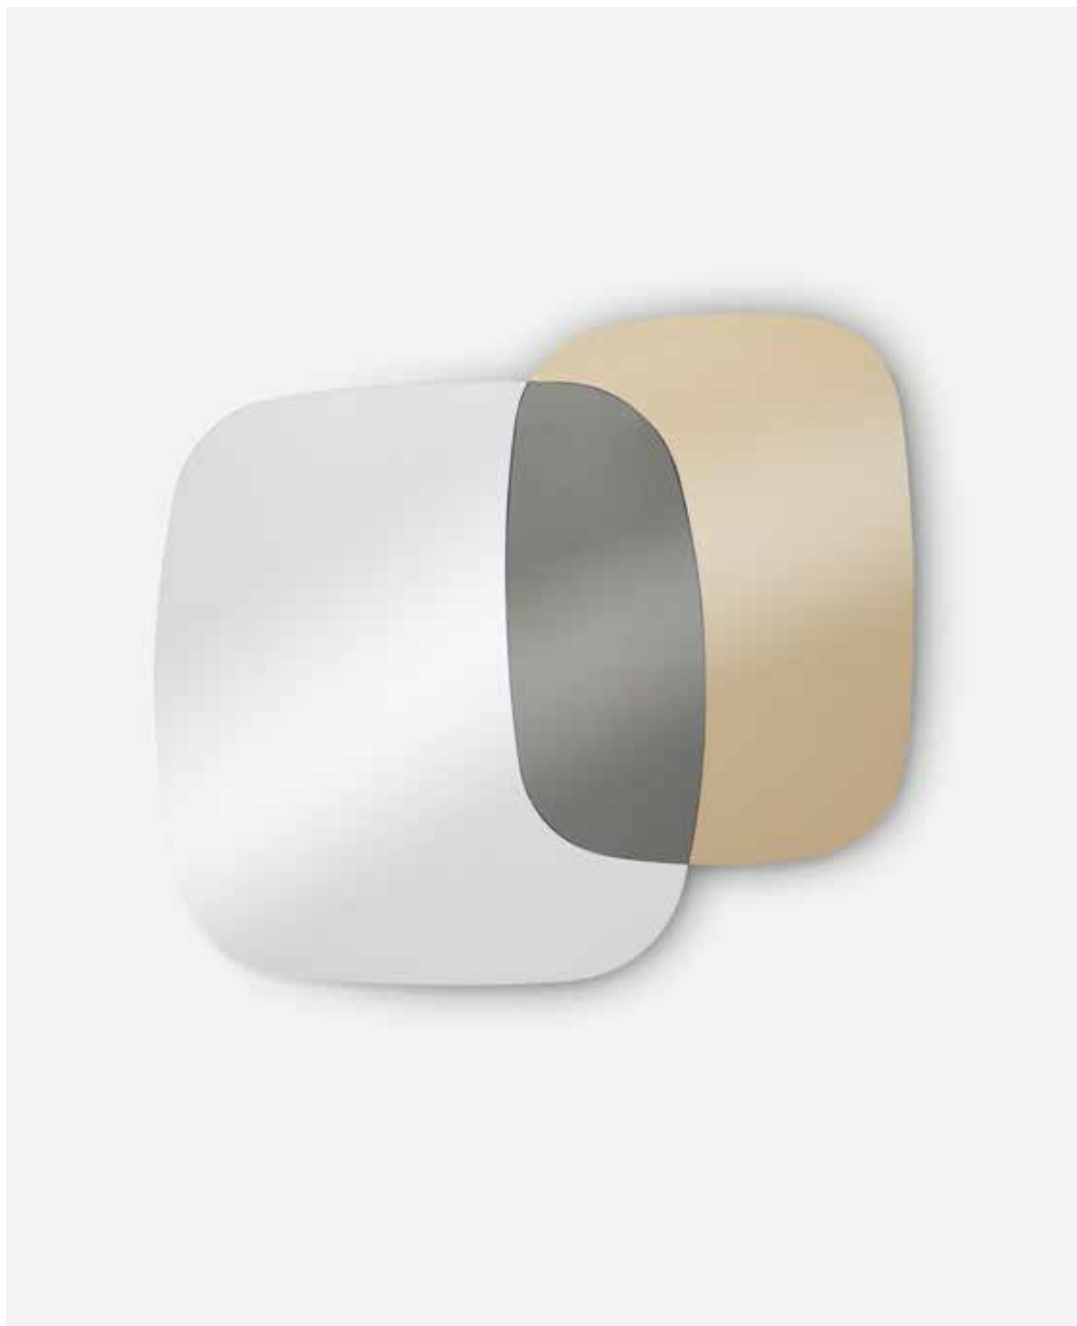

Oltre

Design
Emilio Nanni

Specchio a muro
EN Wall mounted mirror

Dimensioni EN **Dimensions**

H 91 L 104 P 5.5 cm
H 130 L 148 P 5.5 cm

H 35.83" W 40.94" D 2.17"
H 51.18" W 58.27" D 2.17"

Finiture EN **Finishes**

Specchio composto da tre intersezioni di specchi nelle varianti colore Argento, Fumé, Piombo,
EN Mirror manufactured using the intersections of three mirrors in the Argento, Fumé and Piombo finish

Oltre

Design
Emilio Nanni

Specchio a muro
EN Wall mounted mirror

Dimensioni

EN Dimensions

H 200 L 90 P 5.5 cm
H 230 L 120 P 5.5 cm

H 78.74" W 35.43" D 2.17"
H 90.55" W 47.24" D 2.17"

Finiture

EN Finishes

Specchio composto da tre intersezioni di specchi nelle varianti colore Argento, Fumè, Piombo,
EN Mirror manufactured using the intersections of three mirrors in the Argento, Fumè and Piombo finish

PIANCA