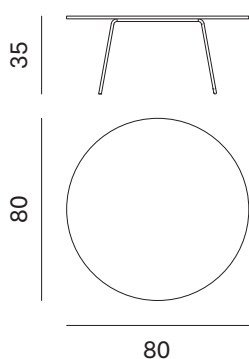

Tavolino ORBIS / ORBIS occasional table

design by Studio Gherardi

NOVAMOBILI

Tavolino ORBIS / ORBIS coffee table

misure L x H x P cm /
dimensions W x H x D cm

80 x 35 x 80

kg. 6

Tavolino ORBIS con piano in marmo / ORBIS coffee table with marble top

misure L x H x P cm /
dimensions W x H x D cm

80 x 36,2 x 80

kg. 29

Tavolino ORBIS / ORBIS side table

misure L x H x P cm /
dimensions W x H x D cm

60 x 46,2 x 60

kg. 5

Tavolino ORBIS con piano in marmo / ORBIS side table with marble top

misure L x H x P cm /
dimensions W x H x D cm

60 x 47,4 x 60

kg. 16,54