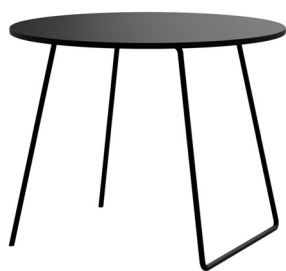

Tavolino ORBIS / ORBIS occasional table

design by Studio Gherardi

NOVAMOBILI

Tavolino ORBIS / ORBIS coffee table

misure L x H x P cm /
dimensions W x H x D cm

80 x 35 x 80

kg. 6

Tavolino ORBIS con piano in marmo / ORBIS coffee table with marble top

misure L x H x P cm /
dimensions W x H x D cm

80 x 36,2 x 80

kg. 29

Tavolino ORBIS / ORBIS side table

misure L x H x P cm /
dimensions W x H x D cm

60 x 46,2 x 60

kg. 5

Tavolino ORBIS con piano in marmo / ORBIS side table with marble top

misure L x H x P cm /
dimensions W x H x D cm

60 x 47,4 x 60

kg. 16,54