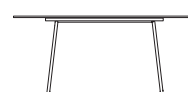

Tavolino ORBIS / ORBIS occasional table

design by Studio Gherardi

NOVAMOBILI

Tavolino ORBIS / ORBIS coffee table

misure L x H x P cm /
dimensions W x H x D cm

80 x 35 x 80

kg. 6

Tavolino ORBIS con piano in marmo / ORBIS coffee table with marble top

misure L x H x P cm /
dimensions W x H x D cm

80 x 36,2 x 80

kg. 29

Tavolino ORBIS / ORBIS side table

misure L x H x P cm /
dimensions W x H x D cm

60 x 46,2 x 60

kg. 5

Tavolino ORBIS con piano in marmo / ORBIS side table with marble top

misure L x H x P cm /
dimensions W x H x D cm

60 x 47,4 x 60

kg. 16,54