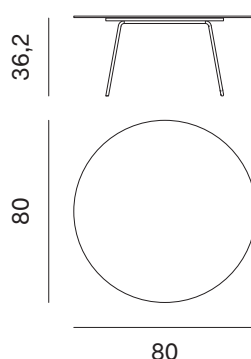

Tavolino ORBIS / ORBIS occasional table

design by Studio Gherardi

NOVAMOBILI

Tavolino ORBIS / ORBIS coffee table

misure L x H x P cm /
dimensions W x H x D cm

80 x 35 x 80

kg. 6

Tavolino ORBIS con piano in marmo / ORBIS coffee table with marble top

misure L x H x P cm /
dimensions W x H x D cm

80 x 36,2 x 80

kg. 29

Tavolino ORBIS / ORBIS side table

misure L x H x P cm /
dimensions W x H x D cm

60 x 46,2 x 60

kg. 5

Tavolino ORBIS con piano in marmo / ORBIS side table with marble top

misure L x H x P cm /
dimensions W x H x D cm

60 x 47,4 x 60

kg. 16,54